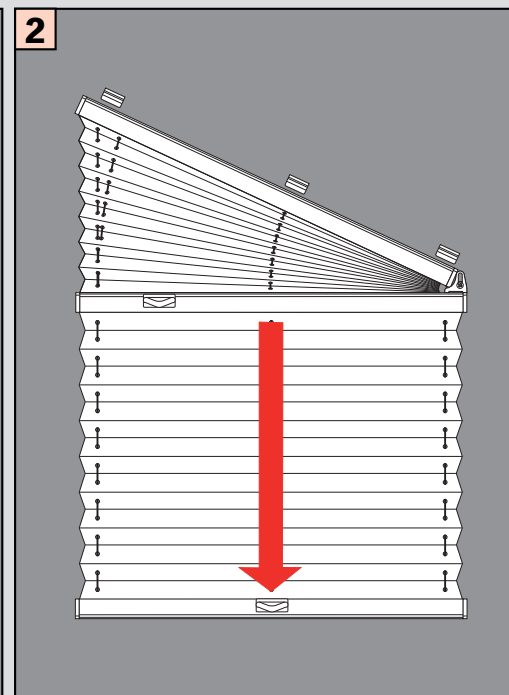

Zavřeno • Schließen
Close • Sluiten
Fermeture • Chisura
Замыкание • Сдвигание