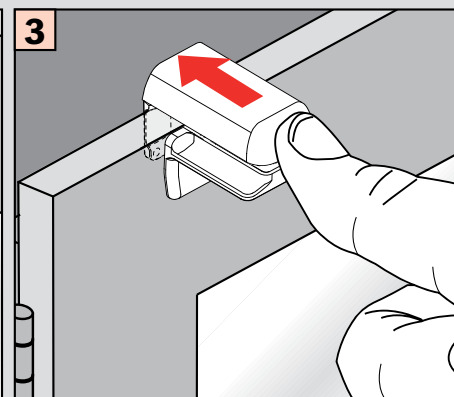

**Montáž na rám okna (uchycení BV pomocí úhelníku - svěrky 25 mm)**

**Montage auf dem Fensterflügel (BV Befestigung mit Klemmträger)**

**Assembly to frame (BV fixation using bracket holder)**

**Klemsteun voor bovenbalk**

**Support pince**

**Terminal supporto**

**Uchwyt bezinwazyjny**

**Держатель без сверления**

**Montáž • Montage**  
**Fitting • Montaggio**  
**Монтаж • Монтаж**

**Plisse VS 1, VS 2, VS 3, VS 3 SD, VS 4 Slope, VS 4 Slope S**