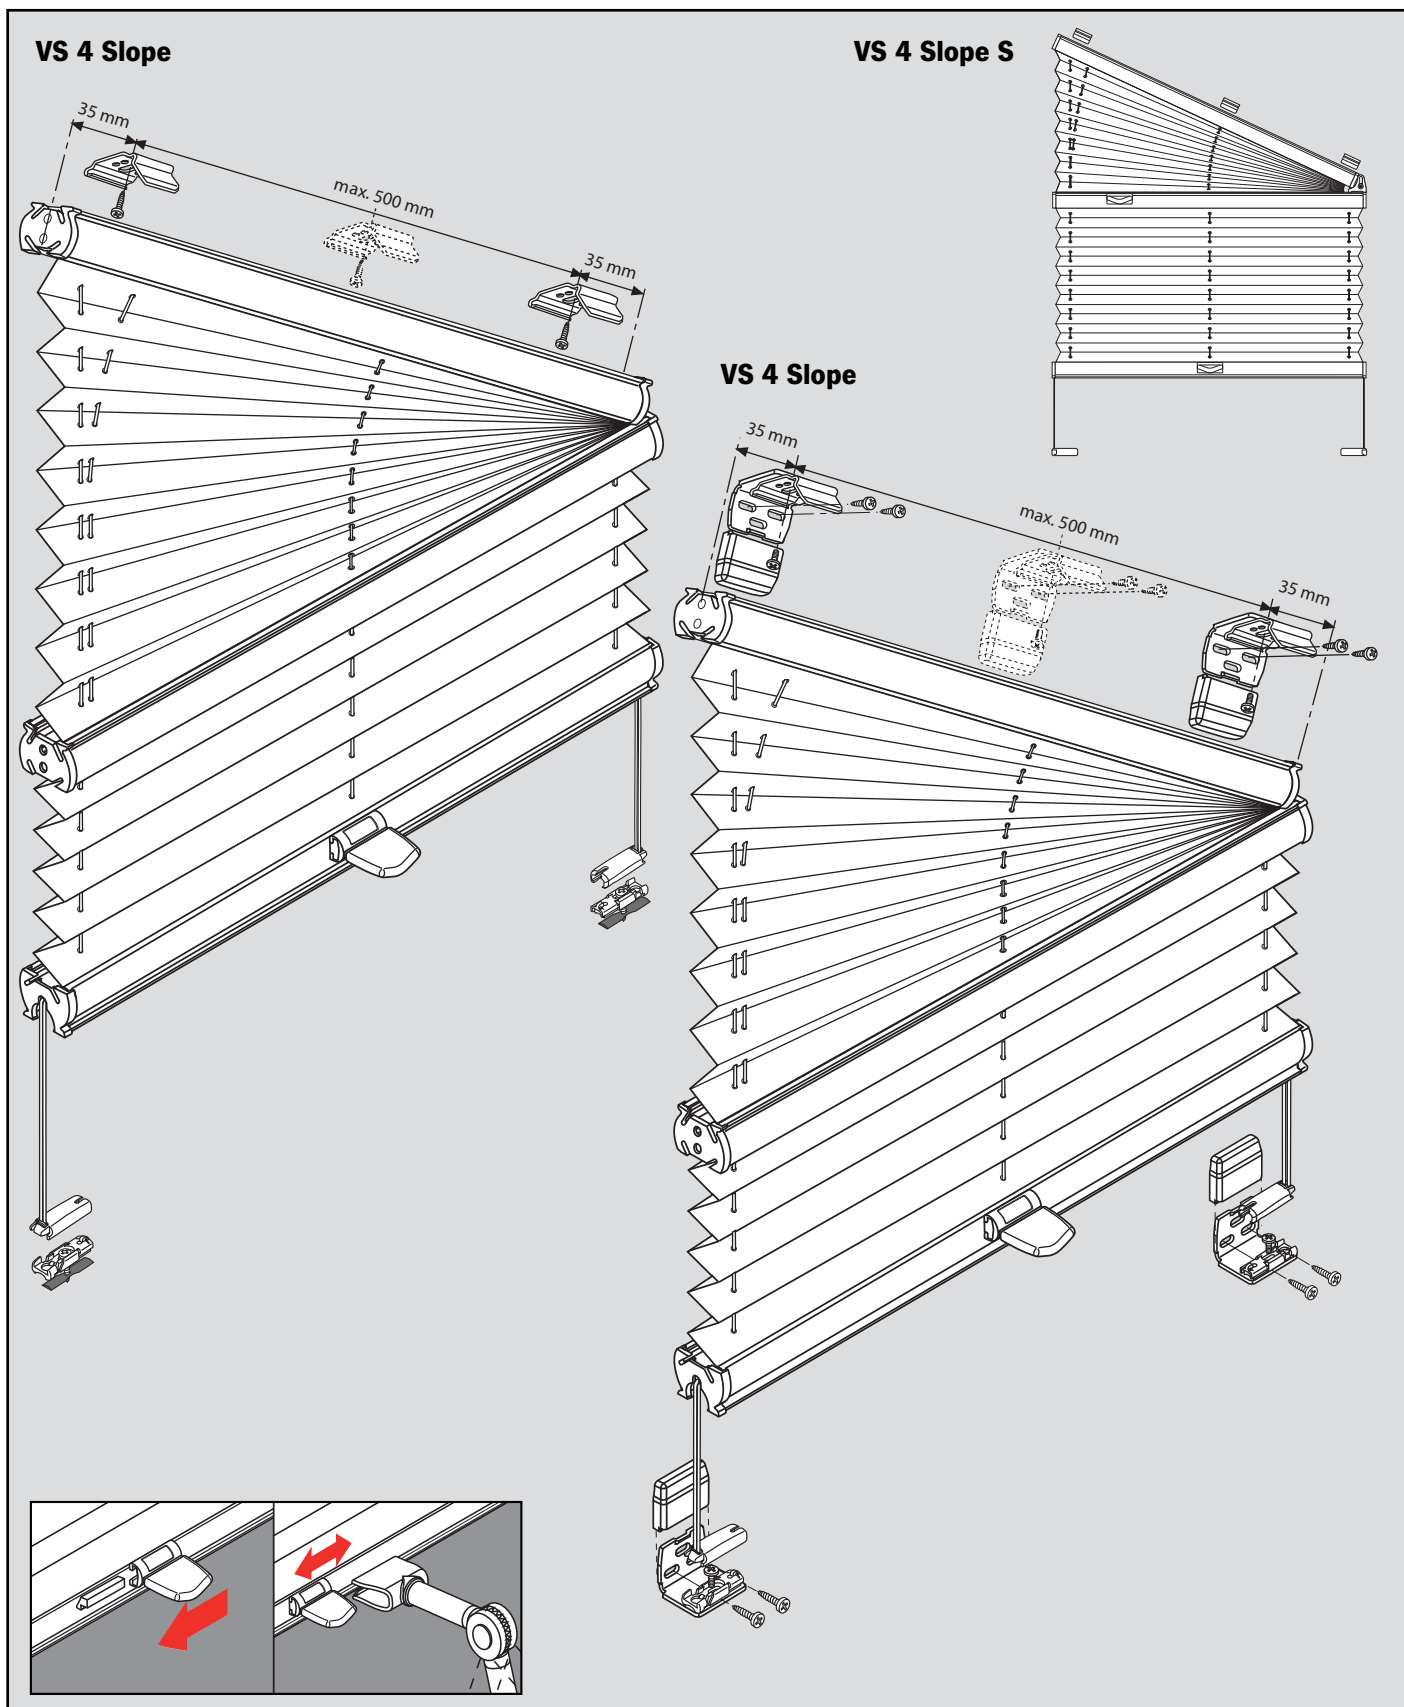

# Plisse „VS 4 Slope, VS 4 Slope S“

**Montáž mezi zasklívací lišty (uchycení CA)**  
**Falzmontage (CA Befestigung)**  
**Top fixing (CA fixation)**  
**Bevestiging in de sponning**  
**Dans la feuillure**  
**Montaggio nella piegatura**  
**Montaż w świetle szyby**  
**Монтаж в проем**