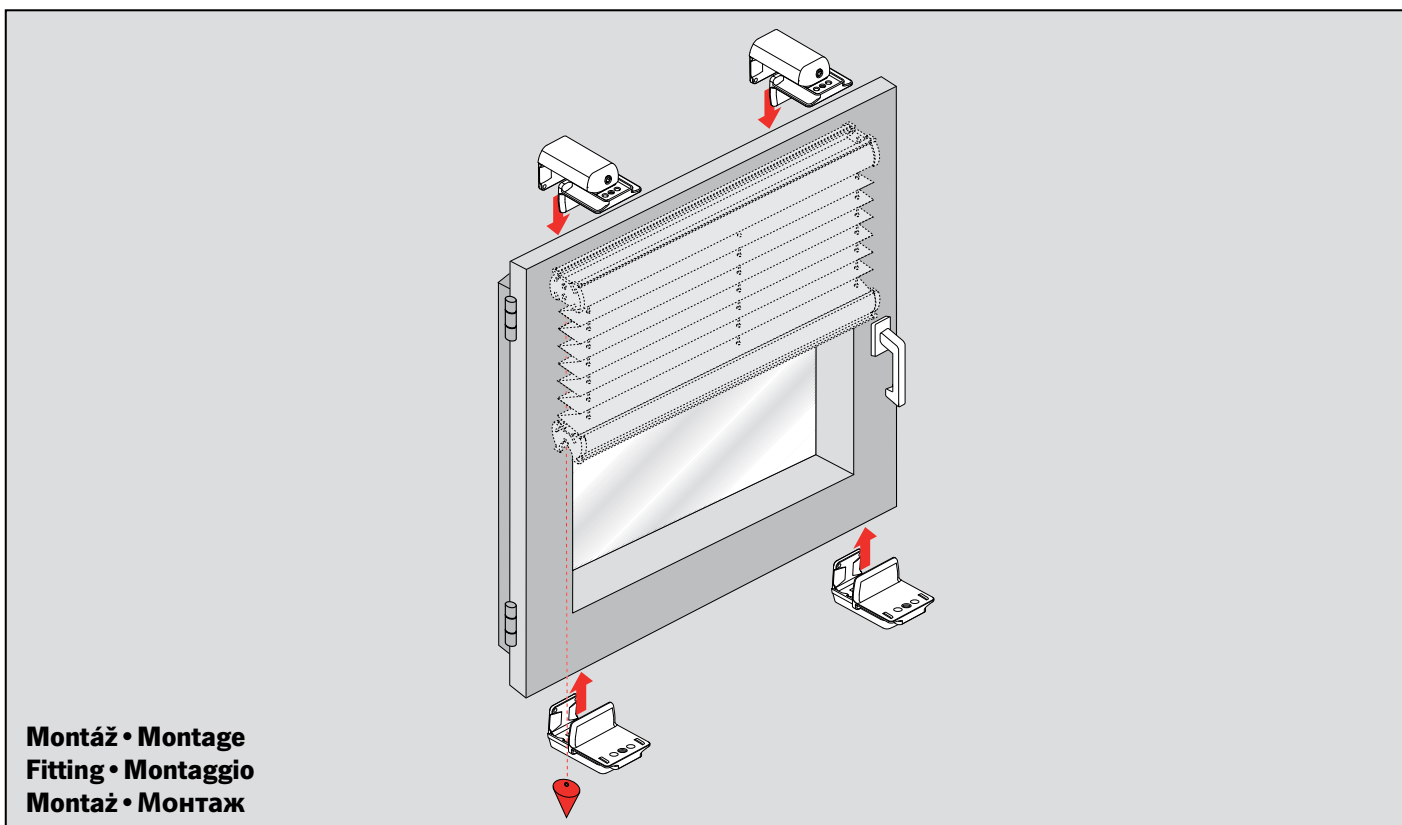

**Montáž na rám okna (uchycení BV pomocí úhelníku - svěrky 25 mm)**

**Montage auf dem Fensterflügel (BV Befestigung mit Klemmträger)**

**Assembly to frame (BV fixation using bracket holder)**

**Klemsteun voor bovenbalk**

**Support pince**

**Terminal supporto**

**Uchwyt bezinwazyjny**

**Держатель без сверления**

**Montáž • Montage**  
**Fitting • Montaggio**  
**Монтаж • Монтаж**

**Plisse VS 1, VS 2, VS 3, VS 3 SD, VS 4 Slope, VS 4 Slope S**