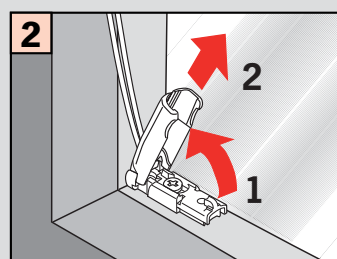

Demontáž • Demontage • Disassembly • Démontage • Smontaggio • Demontaž • Демонтаж