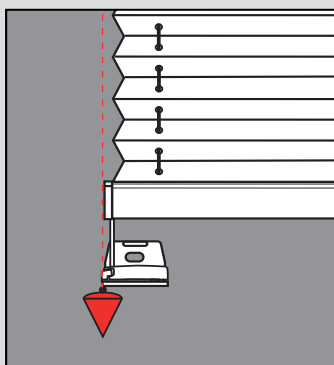

Montáž na rám okna (uchycení CB pomocí stěnového úhelníku)
Winkelmontage (CB Befestigung)
Face fixing (CB fixation)
Bevestiging met hoeksteun
Avec equerre de fixation
Montaggio mediante angolare
Montaż frontalny (nawierzchniowy)
Монтаж на проем

Montáž • Montage
Fitting • Montaggio
Montaż • Монтаж

Demontáž • Demontage • Disassembly • Démontage • Smontaggio • Demontaż • Демонтаж