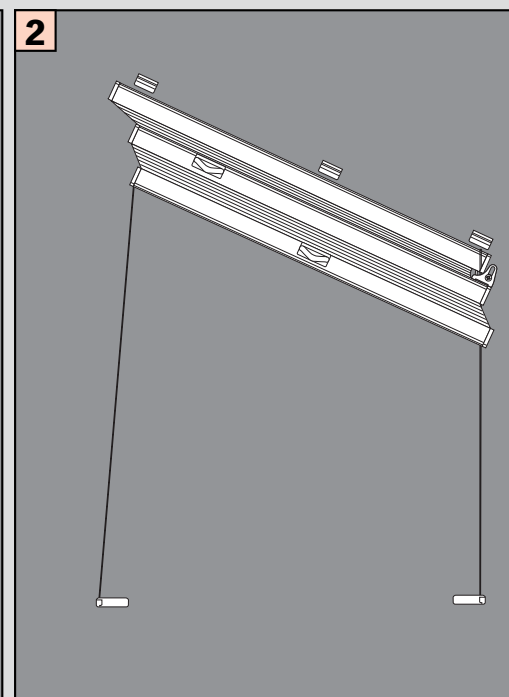

VS 4 Slope S

Ovládání • Bedienung • Operation • Bediening • Utilisation • Uso • Obsługa • Управление

Otevřeno • Öffnen • Open
Openen • Ouverture
Apertura • Otwieranie
Раздвижение