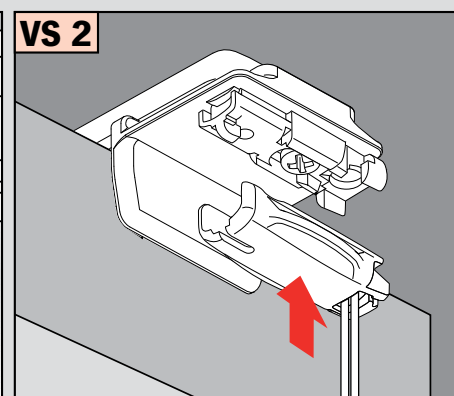

**Montáž na rám okna (uchycení BV pomocí úhelníku - svěrky 25 mm)**

**Montage auf dem Fensterflügel (BV Befestigung mit Klemmträger)**

**Assembly to frame (BV fixation using bracket holder)**

**Klemsteun voor bovenbalk**

**Support pince**

**Terminal supporto**

**Uchwyt bezinwazyjny**

**Держатель без сверления**

**Montáž • Montage**  
**Fitting • Montaggio**  
**Монтаж • Монтаж**

**Plisse VS 1, VS 2, VS 3, VS 3 SD, VS 4 Slope, VS 4 Slope S**