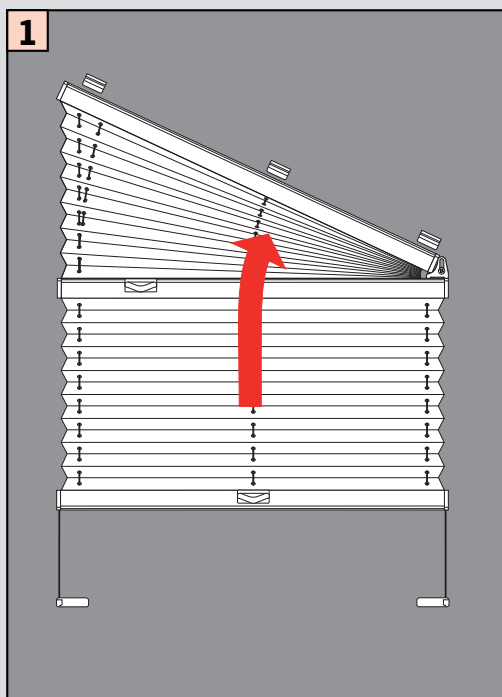

VS 4 Slope S

Ovládání • Bedienung • Operation • Bediening • Utilisation • Uso • Obsługa • Управление

Otevřeno • Öffnen • Open
Openen • Ouverture
Apertura • Otwieranie
Раздвижение