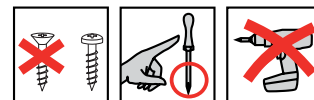

# Plisse „VS 4 Slope, VS 4 Slope S“

**Montáž mezi zasklívací lišty (uchycení CA)**  
**Falzmontage (CA Befestigung)**  
**Top fixing (CA fixation)**  
**Bevestiging in de sponning**  
**Dans la feuillure**  
**Montaggio nella piegatura**  
**Montaż w świetle szyby**  
**Монтаж в проем**

**Montáž • Montage**  
**Fitting • Montaggio**  
**Montaż • Монтаж**

**Demontáž • Demontage • Disassembly • Démontage • Smontaggio • Demontaž • Демонтаж**

**Montáž na rám okna (uchycení CB pomocí stěnového úhelníku)**  
**Winkelmontage (CB Befestigung)**  
**Face fixing (CB fixation)**  
**Bevestiging met hoeksteun**  
**Avec equerre de fixation**  
**Montaggio mediante angolare**  
**Montaż frontalny (nawierzchniowy)**  
**Монтаж на проем**