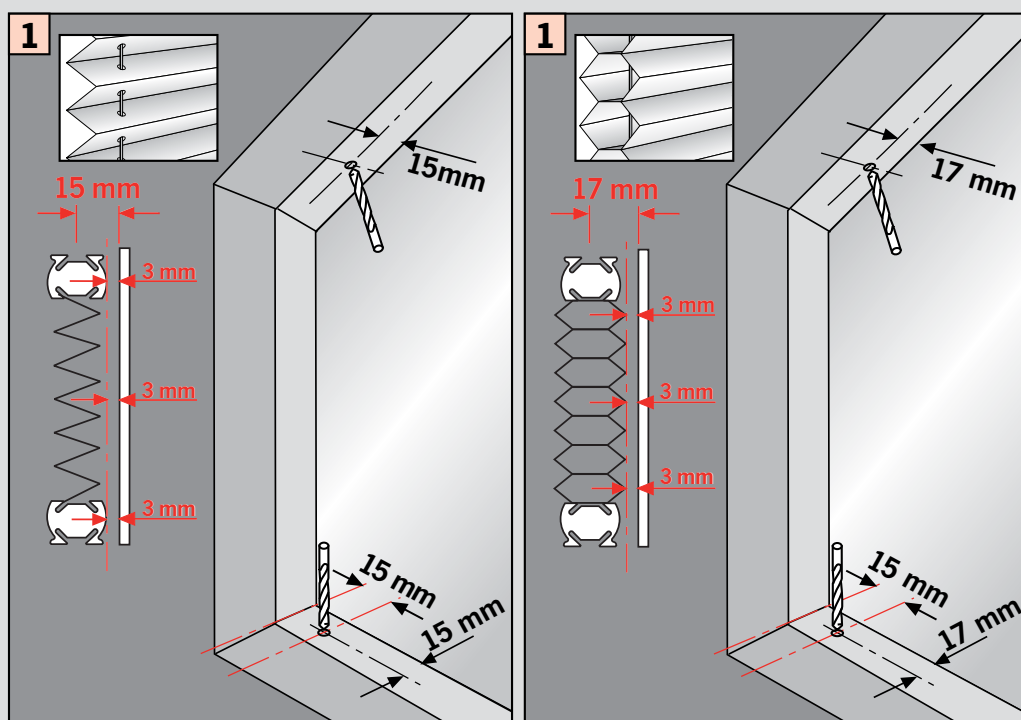

Montáž mezi zasklívací lišty (uchycení CA)
Falzmontage (CA Befestigung)
Top fixing (CA fixation)
Bevestiging in de sponning
Dans la feuillure
Montaggio nella piegatura
Montaż w świetle szyby
Монтаж в проем

Montáž • Montage
Fitting • Montaggio
Montaż • Монтаж