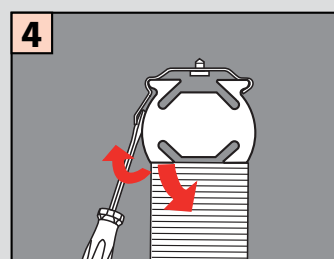

Demontáž • Demontage • Disassembly • Démontage • Smontaggio • Demontaž • Демонтаж