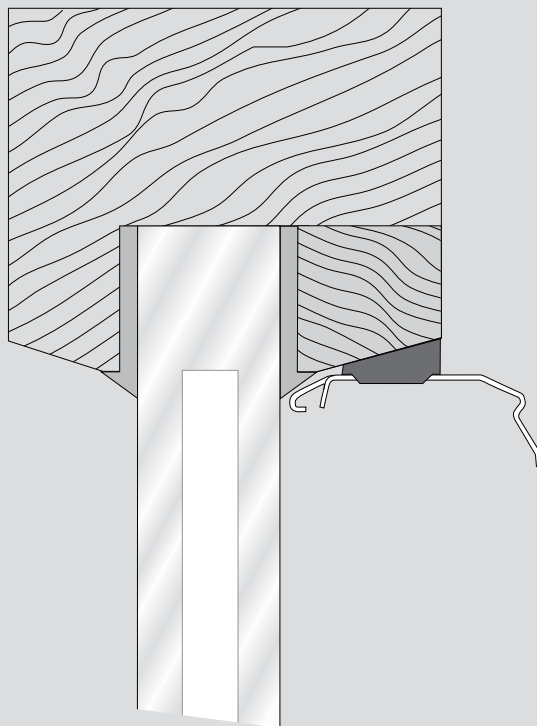

- **Montáž klipu pomocí adaptéru**
- **Clip-Montage mit Ausgleichskeil**
- **Clipinstallation with adapter**
- **Clip met compensatiewig**
- **Clipmontage avec immobilisation**
- **Clip con staffa di compensazione**
- **Montaż z klinem poziomującym**
- **Монтаж с компенсирующим клином**

1. **A**
2. **Standardní klip s adaptérem**
   - **Clip Standard mit Ausgleichskeil**
   - **Clip standard with adapter**
   - **Standaardclip met compensatiewig**
   - **Clip standard avec clavette de compensation**
   - **Standard con staffa di compensazione**
   - **Wieszak klip standard z adapterem**
   - **Держатель клипса Standard с адаптером**