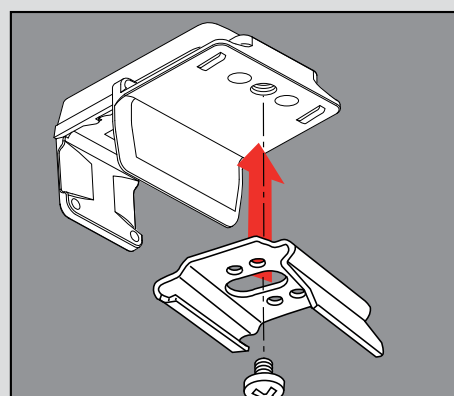

**Montáž na rám okna (uchycení BV pomocí úhelníku - svěrky 25 mm)**

**Montage auf dem Fensterflügel (BV Befestigung mit Klemmträger)**

**Assembly to frame (BV fixation using bracket holder)**

**Klemsteun voor bovenbalk**

**Support pince**

**Terminal supporto**

**Uchwyt bezinwazyjny**

**Держатель без сверления**

**Montáž • Montage**  
**Fitting • Montaggio**  
**Монтаж • Монтаж**

**Plisse VS 1, VS 2, VS 3, VS 3 SD, VS 4 Slope, VS 4 Slope S**

- Montáž klipu pomocí adaptéru**
- Clip-Montage mit Ausgleichskeil**
- Clipinstallation with adapter**
- Clip met compensatiewig**
- Clipmontage avec immobilisation**
- Clip con staffa di compensazione**
- Montaż z klinem poziomującym**
- Монтаж с компенсирующим клином**