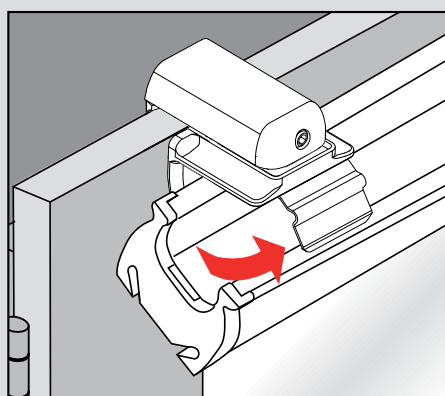

**Montáž na rám okna (uchycení BV pomocí úhelníku - svěrky 25 mm)**

**Montage auf dem Fensterflügel (BV Befestigung mit Klemmträger)**

**Assembly to frame (BV fixation using bracket holder)**

**Klemsteun voor bovenbalk**

**Support pince**

**Terminal supporto**

**Uchwyt bezinwazyjny**

**Держатель без сверления**

**Montáž • Montage**  
**Fitting • Montaggio**  
**Монтаж • Монтаж**

**Plisse VS 1, VS 2, VS 3, VS 3 SD, VS 4 Slope, VS 4 Slope S**