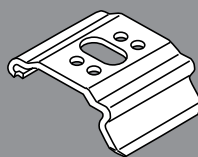

- **Montáž klipu pomocí adaptéru**
- **Clip-Montage mit Ausgleichskeil**
- **Clipinstallation with adapter**
- **Clip met compensatiewig**
- **Clipmontage avec immobilisation**
- **Clip con staffa di compensazione**
- **Montaż z klinem poziomującym**
- **Монтаж с компенсирующим клином**

1. **A**
2. **Standardní klip s adaptérem**
   - **Clip Standard mit Ausgleichskeil**
   - **Clip standard with adapter**
   - **Standaardclip met compensatiewig**
   - **Clip standard avec clavette de compensation**
   - **Standard con staffa di compensazione**
   - **Wieszak klip standard z adapterem**
   - **Держатель клипса Standard с адаптером**

- **Adaptér 11° - 44°**
- **Ausgleichskeil 11° - 44°**
- **Adapter 11° - 44°**
- **Compensatiewig 11° - 44°**
- **Immobilisation 11° - 44°**
- **Compensazione 11° - 44°**
- **Klin poziomujący 11° - 44°**
- **Компенсирующий клин 11° - 44°**