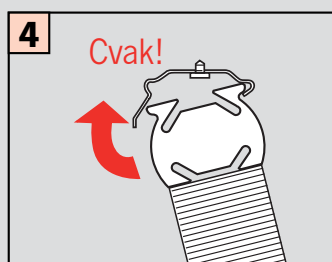

Montáž mezi zasklívací lišty (uchycení CA)
Falzmontage (CA Befestigung)
Top fixing (CA fixation)
Bevestiging in de sponning
Dans la feuillure
Montaggio nella piegatura
Montaż w świetle szyby
Монтаж в проем

Montáž • Montage
Fitting • Montaggio
Montaż • Монтаж