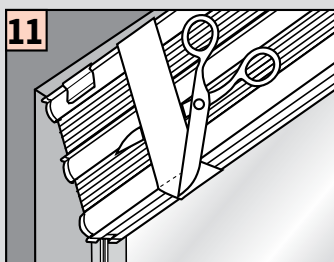

Montáž na rám okna (uchycení CB pomocí stěnového úhelníku)
Winkelmontage (CB Befestigung)
Face fixing (CB fixation)
Bevestiging met hoeksteun
Avec equerre de fixation
Montaggio mediante angolare
Montaż frontalny (nawierzchniowy)
Монтаж на проем

Montáž • Montage
Fitting • Montaggio
Montaż • Монтаж

Demontáž • Demontage • Disassembly • Démontage • Smontaggio • Demontaż • Демонтаж