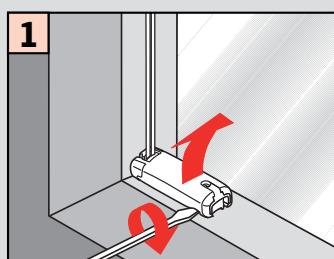

Demontáž • Demontage • Disassembly • Démontage • Smontaggio • Demontaž • Демонтаж