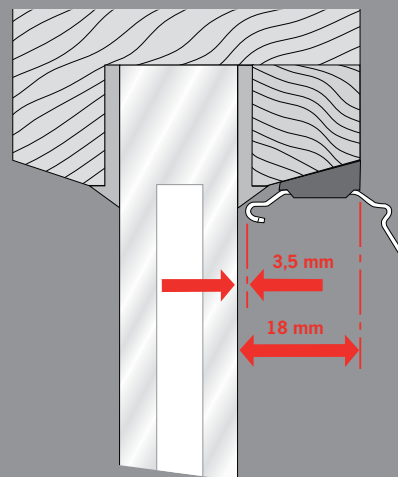

- **Montáž klipu pomocí adaptéru**
- **Clip-Montage mit Ausgleichskeil**
- **Clipinstallation with adapter**
- **Clip met compensatiewig**
- **Clipmontage avec immobilisation**
- **Clip con staffa di compensazione**
- **Montaż z klinem poziomującym**
- **Монтаж с компенсирующим клином**

1. **A**
2. **Standardní klip s adaptérem**
   - **Clip Standard mit Ausgleichskeil**
   - **Clip standard with adapter**
   - **Standaardclip met compensatiewig**
   - **Clip standard avec clavette de compensation**
   - **Standard con staffa di compensazione**
   - **Wieszak klip standard z adapterem**
   - **Держатель клипса Standard с адаптером**

- **Adaptér 11° - 44°**
- **Ausgleichskeil 11° - 44°**
- **Adapter 11° - 44°**
- **Compensatiewig 11° - 44°**
- **Immobilisation 11° - 44°**
- **Compensazione 11° - 44°**
- **Klin poziomujący 11° - 44°**
- **Компенсирующий клин 11° - 44°**