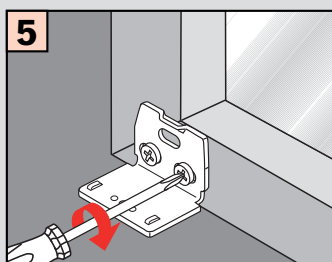

Montáž na rám okna (uchycení CB pomocí stěnového úhelníku)
Winkelmontage (CB Befestigung)
Face fixing (CB fixation)
Bevestiging met hoeksteun
Avec equerre de fixation
Montaggio mediante angolare
Montaż frontalny (nawierzchniowy)
Монтаж на проем

Montáž • Montage
Fitting • Montaggio
Montaż • Монтаж

Demontáž • Demontage • Disassembly • Démontage • Smontaggio • Demontaż • Демонтаж