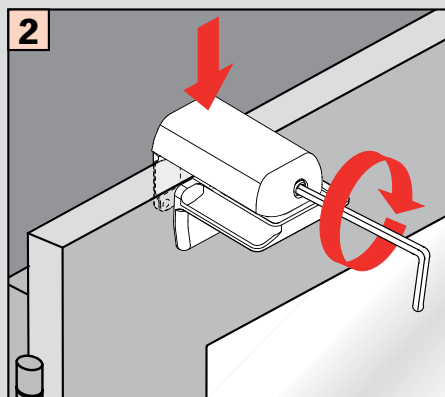

**Montáž na rám okna (uchycení BV pomocí úhelníku - svěrky 25 mm)**

**Montage auf dem Fensterflügel (BV Befestigung mit Klemmträger)**

**Assembly to frame (BV fixation using bracket holder)**

**Klemsteun voor bovenbalk**

**Support pince**

**Terminal supporto**

**Uchwyt bezinwazyjny**

**Держатель без сверления**

**Montáž • Montage**  
**Fitting • Montaggio**  
**Монтаж • Монтаж**

**Plisse VS 1, VS 2, VS 3, VS 3 SD, VS 4 Slope, VS 4 Slope S**