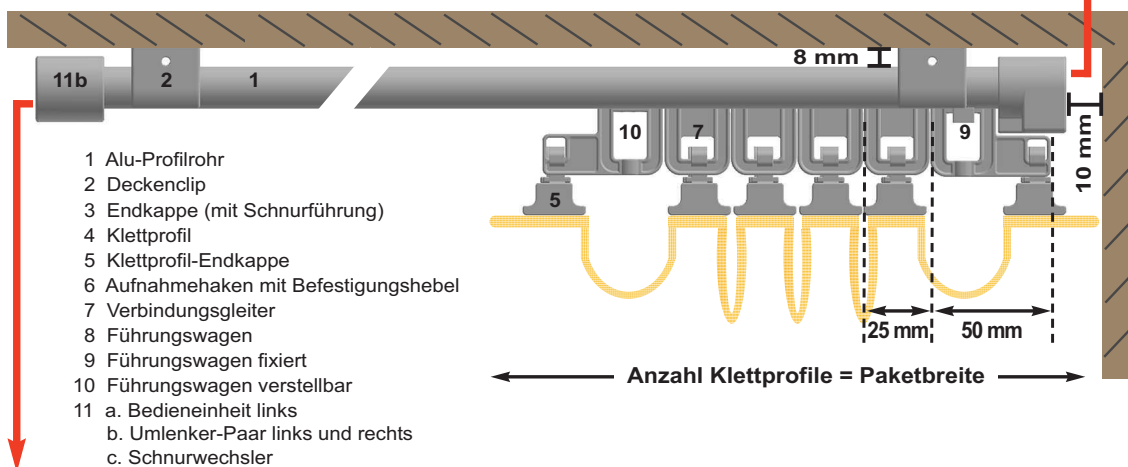

sunola[®]

Wintergartenbeschattung

Anlage
mit Bedienschnur

CORD

made
in
Germany

Technische Informationen:

- für Plafond - Dachschrägen / Dachneigungen bis max. 15°
- Anlagengröße: Max. 12m² - Breite max. 4000 mm / Ausfall max. 6000 mm
- Lieferbare Farben:
Alu-Profilrohr: weiss, Anthrazit, Alu-Optik - weitere Farben auf Anfrage
Alu-Klettprofil: weiss, Alu-Optik
Zubehör farblich passend
Federspannzug: weiss, chrom
- Eingesetzte Kunststoffe sind UV-beständig.

Kindersicherheit beim innenliegenden Sicht- und Sonnenschutz:

Bedienlängen müssen unter Berücksichtigung der EU-NORM DIN EN13120 gefertigt und montiert werden!

Bei starkem Wind oder Unwetter hat der Besteller eigenverantwortlich dafür zu sorgen, dass die Sunola® Wintergartensysteme ausreichend gesichert sind. Bei Gewährleistungsansprüchen verweisen wir auf unsere AGB auf www.nodeko.de.

CORD

Anlage mit Bedienschnur

Sicht auf Anlagen-Breite (Paketseite fixiert):

Sicht auf Anlagen-Ausfall:

Sicht auf Anlagen-Breite (Paketseite gegenüber):