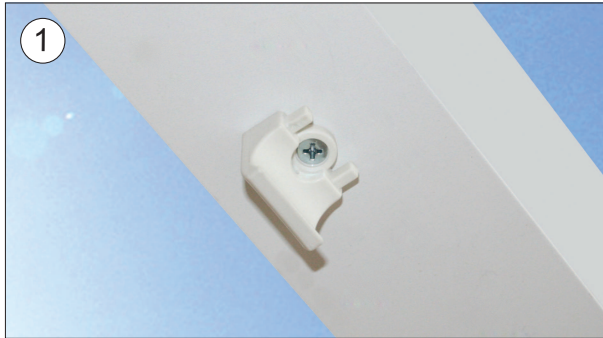

sunola[®]

Wintergartenbeschattung

Anlage
mit Bedienschnur

CORD

made
in
Germany

Technische Informationen:

- für Plafond - Dachschrägen / Dachneigungen bis max. 15°
- Anlagengröße: Max. 12m² - Breite max. 4000 mm / Ausfall max. 6000 mm
- Lieferbare Farben:
Alu-Profilrohr: weiss, Anthrazit, Alu-Optik - weitere Farben auf Anfrage
Alu-Klettprofil: weiss, Alu-Optik
Zubehör farblich passend
Federspannzug: weiss, chrom
- Eingesetzte Kunststoffe sind UV-beständig.

Kindersicherheit beim innenliegenden Sicht- und Sonnenschutz:

Bedienlängen müssen unter Berücksichtigung der EU-NORM DIN EN13120 gefertigt und montiert werden!

Bei starkem Wind oder Unwetter hat der Besteller eigenverantwortlich dafür zu sorgen, dass die Sunola® Wintergartensysteme ausreichend gesichert sind. Bei Gewährleistungsansprüchen verweisen wir auf unsere AGB auf www.nodeko.de.

CORD

Anlage mit Bedienschnur

Sicht auf Anlagen-Breite (Paketseite fixiert):

Sicht auf Anlagen-Ausfall:

Sicht auf Anlagen-Breite (Paketseite gegenüber):