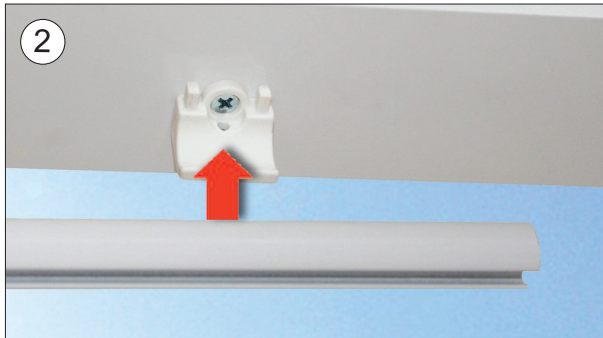

sunola[®]

Wintergartenbeschattung

Anlage
mit Bedienschnur

CORD

made
in
Germany

Technische Informationen:

- für Plafond - Dachschrägen / Dachneigungen bis max. 15°
- Anlagengröße: Max. 12m² - Breite max. 4000 mm / Ausfall max. 6000 mm
- Lieferbare Farben:
Alu-Profilrohr: weiss, Anthrazit, Alu-Optik - weitere Farben auf Anfrage
Alu-Klettprofil: weiss, Alu-Optik
Zubehör farblich passend
Federspannzug: weiss, chrom
- Eingesetzte Kunststoffe sind UV-beständig.

Kindersicherheit beim innenliegenden Sicht- und Sonnenschutz:

Bedienlängen müssen unter Berücksichtigung der EU-NORM DIN EN13120 gefertigt und montiert werden!

Bei starkem Wind oder Unwetter hat der Besteller eigenverantwortlich dafür zu sorgen, dass die Sunola® Wintergartensysteme ausreichend gesichert sind. Bei Gewährleistungsansprüchen verweisen wir auf unsere AGB auf www.nodeko.de.

CORD

Anlage mit Bedienschnur

Sicht auf Anlagen-Breite (Paketseite fixiert):

Sicht auf Anlagen-Ausfall:

Sicht auf Anlagen-Breite (Paketseite gegenüber):