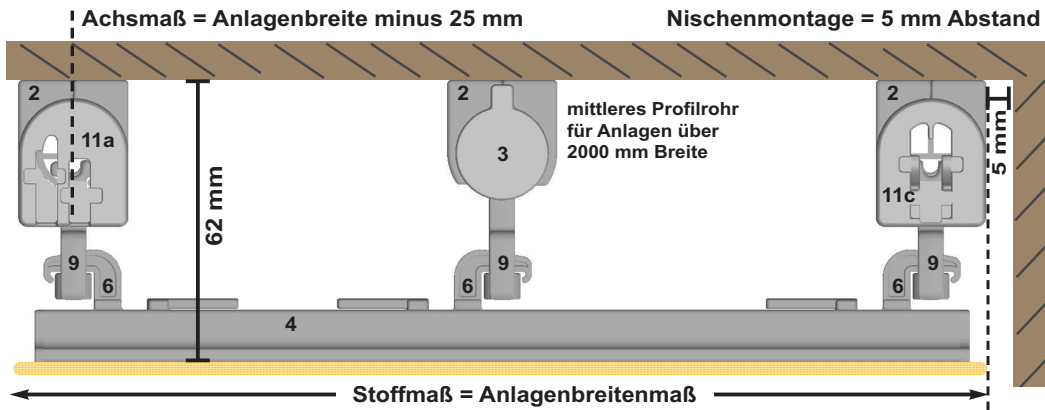

sunola[®]

Wintergartenbeschattung

Anlage
mit Bedienschnur

CORD

made
in
Germany

Technische Informationen:

- für Plafond - Dachschrägen / Dachneigungen bis max. 15°
- Anlagengröße: Max. 12m² - Breite max. 4000 mm / Ausfall max. 6000 mm
- Lieferbare Farben:
Alu-Profilrohr: weiss, Anthrazit, Alu-Optik - weitere Farben auf Anfrage
Alu-Klettprofil: weiss, Alu-Optik
Zubehör farblich passend
Federspannzug: weiss, chrom
- Eingesetzte Kunststoffe sind UV-beständig.

Kindersicherheit beim innenliegenden Sicht- und Sonnenschutz:

Bedienlängen müssen unter Berücksichtigung der EU-NORM DIN EN13120 gefertigt und montiert werden!

Bei starkem Wind oder Unwetter hat der Besteller eigenverantwortlich dafür zu sorgen, dass die Sunola® Wintergartensysteme ausreichend gesichert sind. Bei Gewährleistungsansprüchen verweisen wir auf unsere AGB auf www.nodeko.de.

CORD

Anlage mit Bedienschnur

Sicht auf Anlagen-Breite (Paketseite fixiert):

Sicht auf Anlagen-Ausfall:

Sicht auf Anlagen-Breite (Paketseite gegenüber):