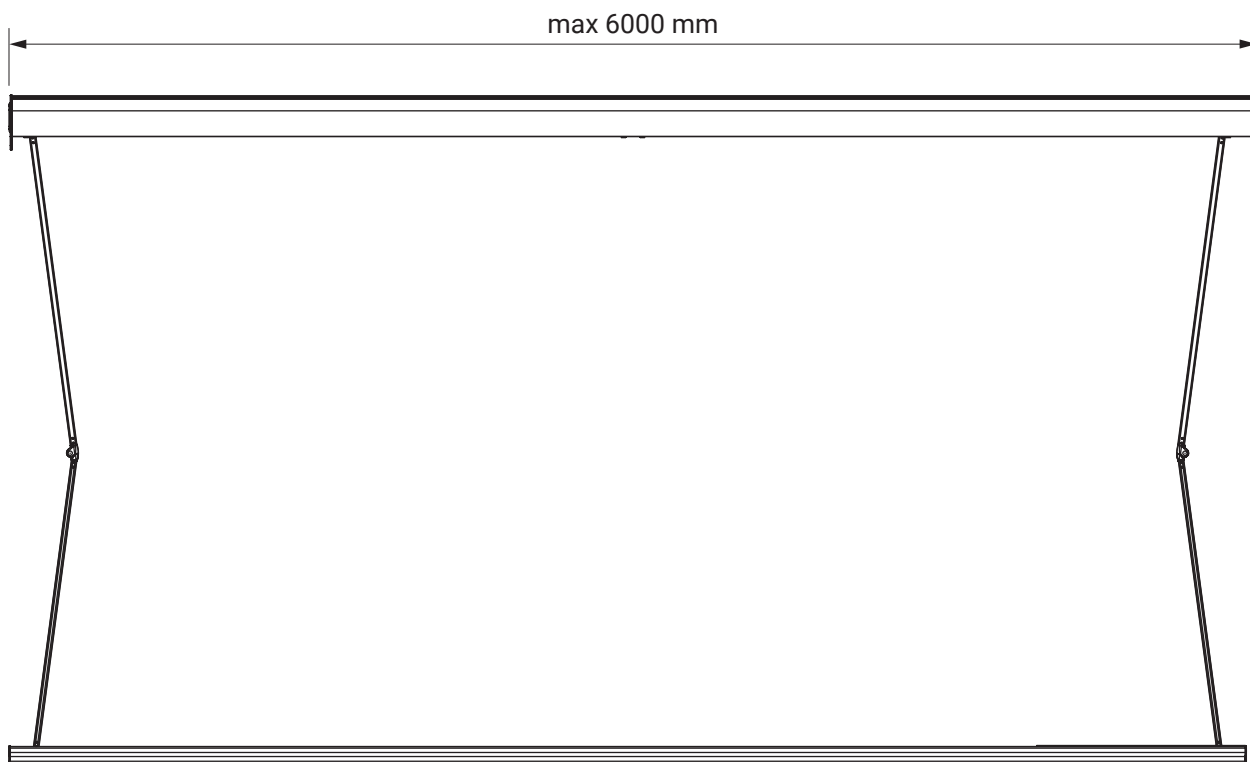

Farben	RAL
Elektroantrieb	Ja
Manueller Antrieb	Ja
Max. Breite	6.0 m
Max. Ausladung	3.6 m
Kassette	Ja
Schutzdach als Option	Nein
Neigungswinkel	5°–40°
Markisentuch	140 Muster
Volant	Nein

Neigungswinkel

Dachsparrenmontage