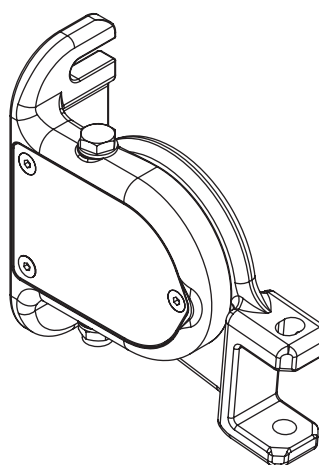

Wandmontage

Neigungswinkel

Wandhalter

Giant

Farben	RAL
Elektroantrieb	Ja
Manueller Antrieb	Ja
max. Breite	5.0 m
max. Ausladung	3.1 m
Kassette	Nein
Schutzdach als Option	Nein
Neigungswinkel	5°–70° (Wand) 5°–85° (Decke)
Markisentuch	140 Muster
Volant	Ja

Deckenmontage

Wandmontage

Neigungswinkel

linker Universalhalter (Wand-Decke)

Malta

rechter Universalhalter (Wand-Decke)

Malta

Silver Plus