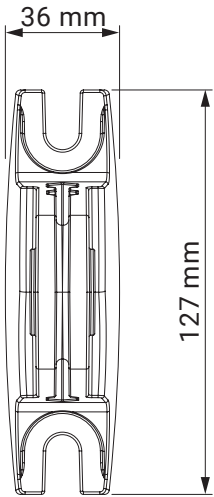

Deckenhalter
Italia Kasette

Wandhalter
Italia Kasette

Nischenhalter

Italia Kasette
Italia

Wandhalter für Fallarm

Italia Kasette
Italia

Farben	RAL
Elektroantrieb	Nein
Manueller Antrieb	Ja
max. Höhe	2.0 m
min. Höhe	1.1 m
max. Ausladung	4.0 m
Kassette	Ja
Markisentuch	140 Muster