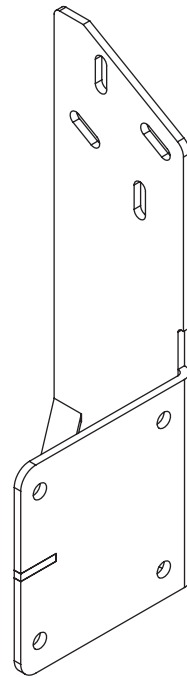

Wandmontage

Deckenmontage

Wandhalter
Casablanca
Dakar

Deckenhalter
Casablanca
Dakar

Dachsparrenhalter

Casablanca
Dakar

Farben	RAL
Elektroantrieb	Ja
Manueller Antrieb	Nein
max. Breite	7.0 m
max. Ausladung	3.6 m
Kassette	Ja
Schutzdach als Option	Nein
Neigungswinkel	5°–35°
Markisentuch	140 Muster
Volant	Nein