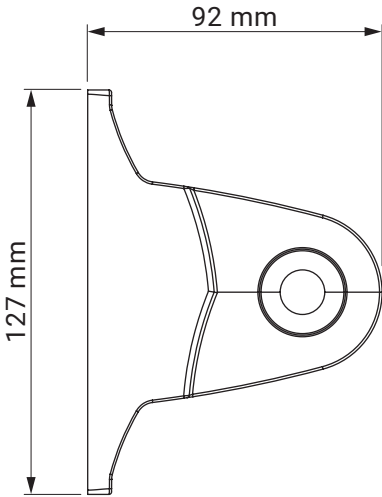

Deckenhalter
Italia Kasette

Wandhalter
Italia Kasette

Nischenhalter

Italia Kasette
Italia

Wandhalter für Fallarm

Italia Kasette
Italia

Farben	RAL
Elektroantrieb	Nein
Manueller Antrieb	Ja
max. Höhe	2.0 m
min. Höhe	1.1 m
max. Ausladung	4.0 m
Kassette	Ja
Markisentuch	140 Muster