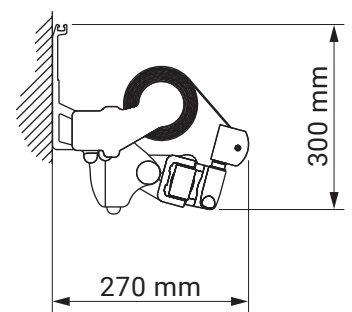

Optional - gekreuzte Gelenkarme

Neigungswinkel

Dachsparrenmontage

Deckenmontage

Wandmontage

Wandhalter

- Australia
- Corsica
- Silver Plus
- Jamaica
- Jamaica Volant
- Palladio

Deckenhalter