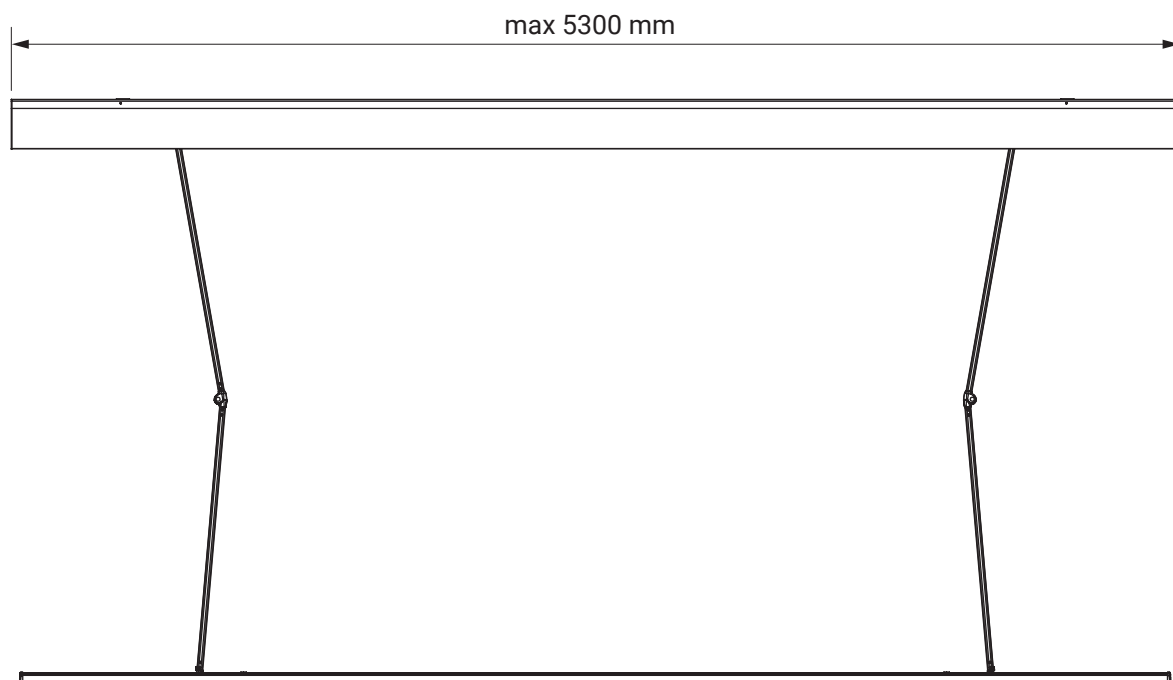

Deckenmontage

Wandmontage

Neigungswinkel

linker Universalhalter (Wand-Decke)

Malta

rechter Universalhalter (Wand-Decke)

Malta

Silver Plus