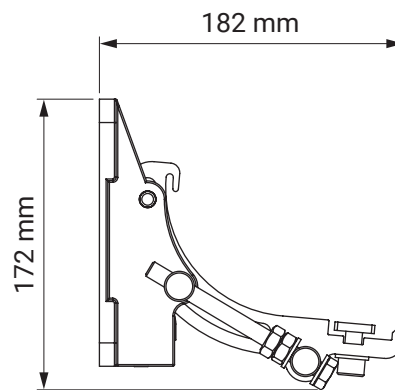

Wandhalter
Casablanca
Dakar