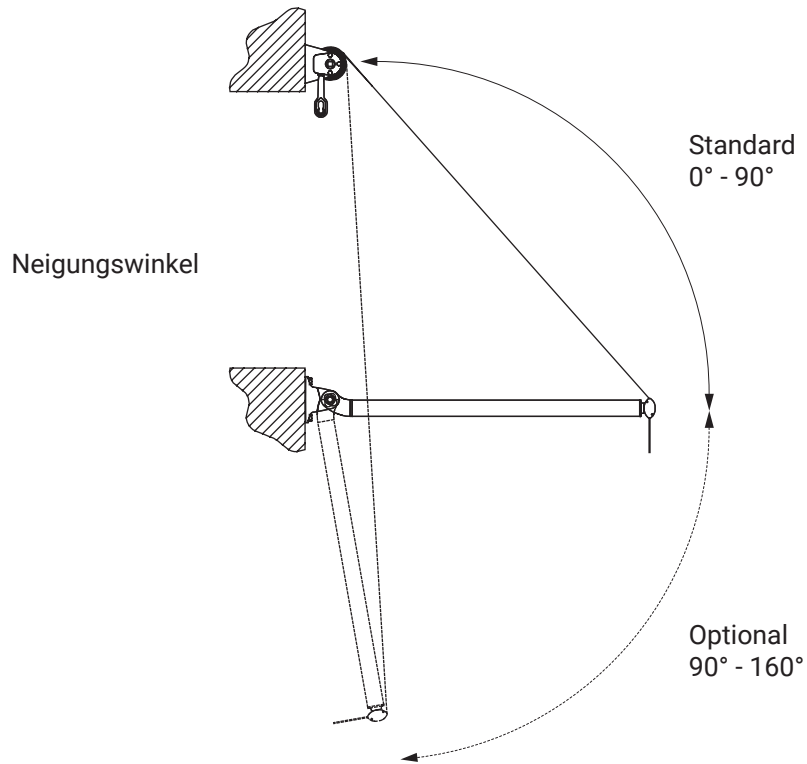

Neigungswinkel

Dachsparrenmontage

Deckenmontage

Wandmontage

Dachsparrenhalter

Dakar
Casablanca

Farben	RAL
Elektroantrieb	Ja
Manueller Antrieb	Ja
max. Breite	5.0 m
max. Ausladung	1.8 m
Kassette	Nein
Schutzdach als Option	Nein
Markisentuch	140 Muster
Volant	Ja