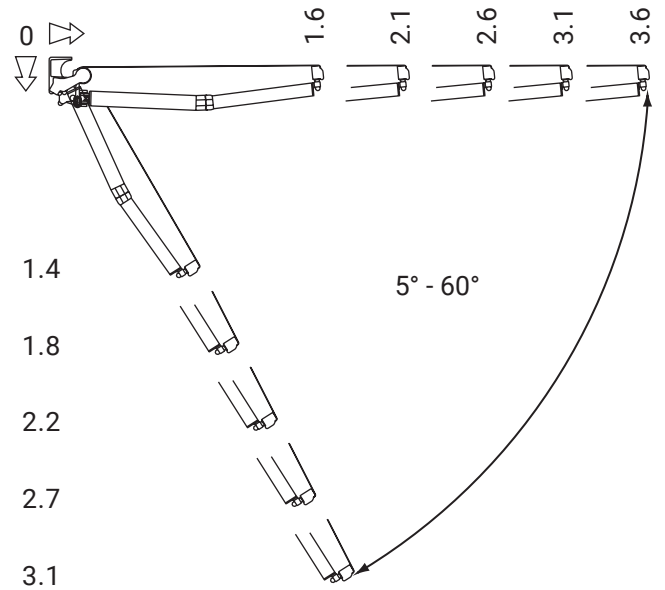

Neigungswinkel

Dachsparrenmontage