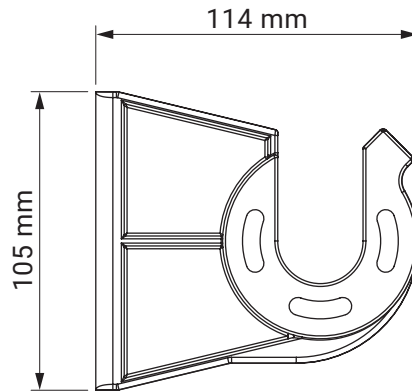

Neigungswinkel

Dachsparrenmontage

Deckenmontage

Wandmontage

Dachsparrenhalter

Dakar
Casablanca

Farben	RAL
Elektroantrieb	Ja
Manueller Antrieb	Ja
max. Breite	5.0 m
max. Ausladung	1.8 m
Kassette	Nein
Schutzdach als Option	Nein
Markisentuch	140 Muster
Volant	Ja