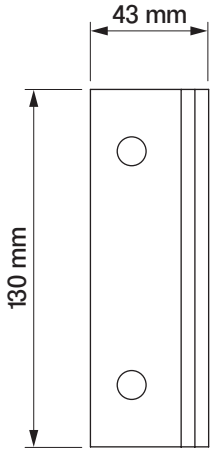

Deckenhalter
Italia Kasette

Wandhalter
Italia Kasette

Nischenhalter

Italia Kasette
Italia

Wandhalter für Fallarm

Italia Kasette
Italia

Farben	RAL
Elektroantrieb	Nein
Manueller Antrieb	Ja
max. Höhe	2.0 m
min. Höhe	1.1 m
max. Ausladung	4.0 m
Kassette	Ja
Markisentuch	140 Muster