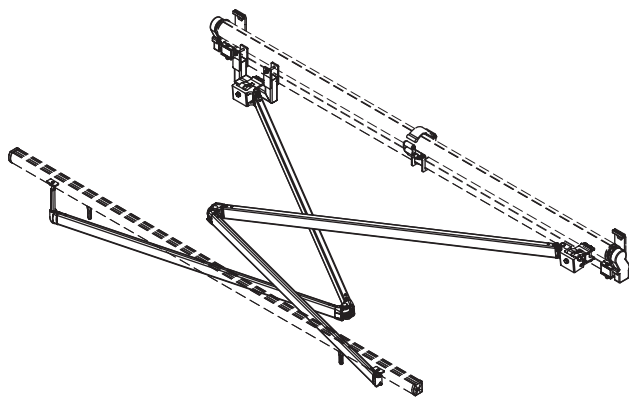

Optional - gekreuzte Gelenkarme