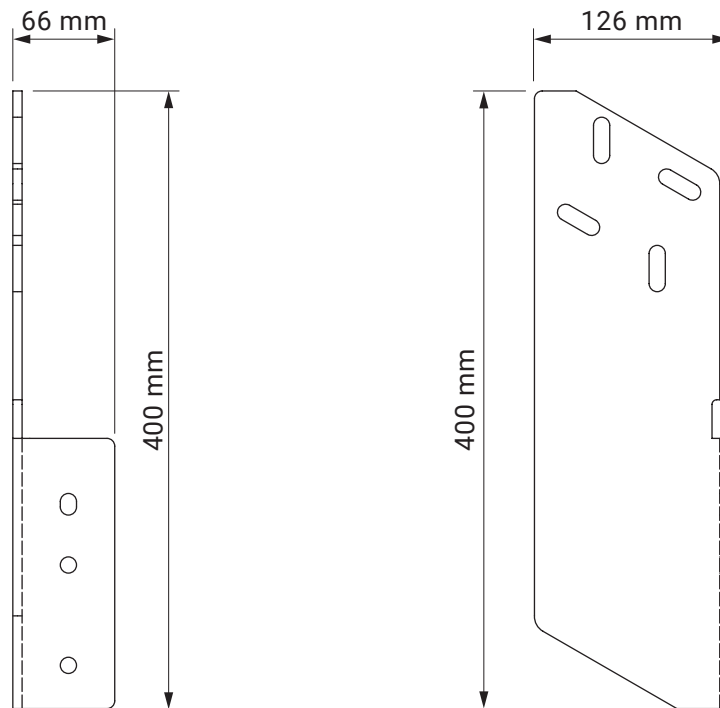

Dachsparrenhalter

Corsica
Silver Plus
Australia
Jamaica
Jamaica Volant
Palladio