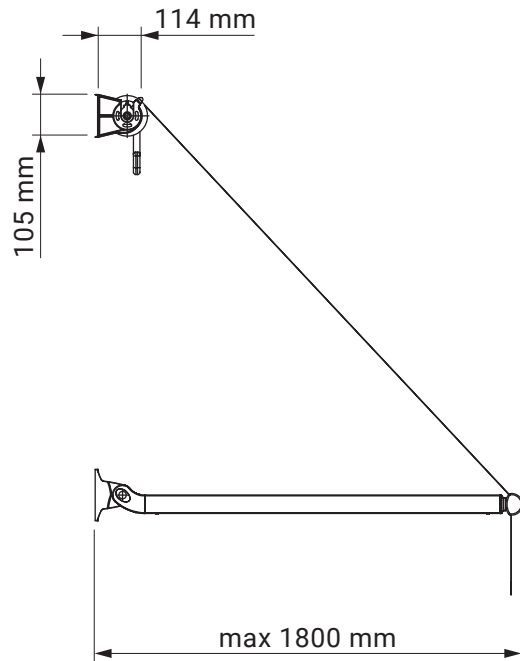

Neigungswinkel

Dachsparrenmontage

Deckenmontage

Wandmontage

Dachsparrenhalter

Dakar
Casablanca

Farben	RAL
Elektroantrieb	Ja
Manueller Antrieb	Ja
max. Breite	5.0 m
max. Ausladung	1.8 m
Kassette	Nein
Schutzdach als Option	Nein
Markisentuch	140 Muster
Volant	Ja