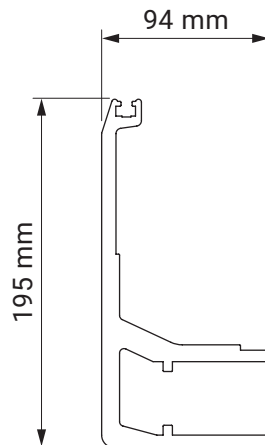

Wandhalter

Silver Plus
Corsica
Australia
Jamaica
Jamaica Volant
Palladio