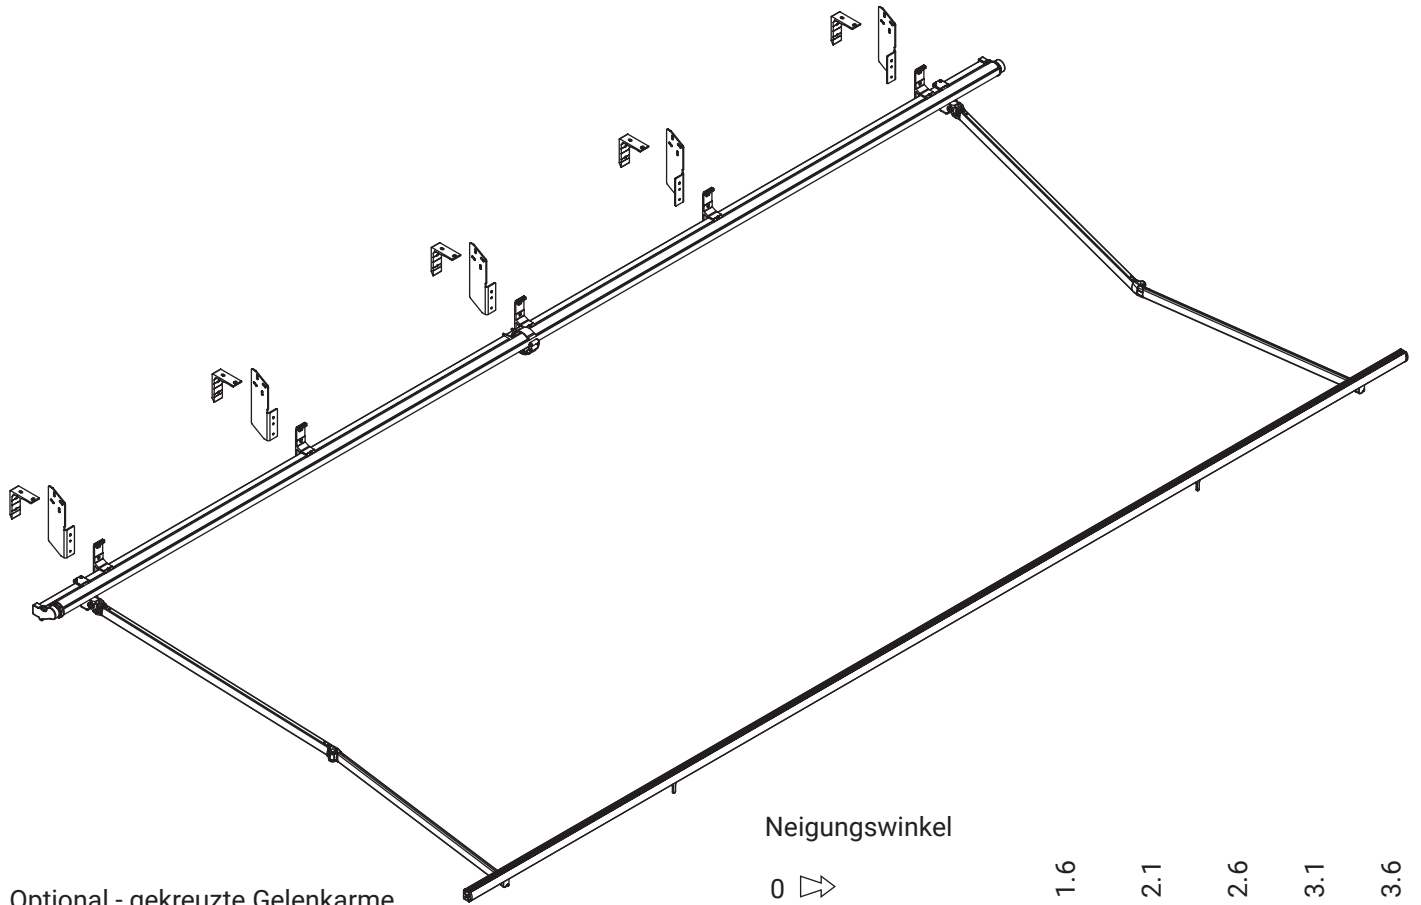

Optional - gekreuzte Gelenkarme

Neigungswinkel

Dachsparrenmontage

Deckenmontage

Wandmontage

Wandhalter

- Australia
- Corsica
- Silver Plus
- Jamaica
- Jamaica Volant
- Palladio

Deckenhalter