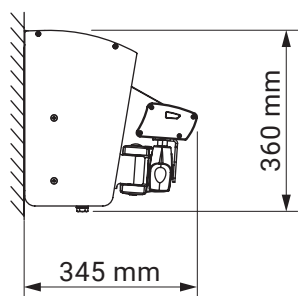

Wandmontage

Neigungswinkel

Wandhalter

Giant

Farben	RAL
Elektroantrieb	Ja
Manueller Antrieb	Ja
max. Breite	5.0 m
max. Ausladung	3.1 m
Kassette	Nein
Schutzdach als Option	Nein
Neigungswinkel	5°–70° (Wand) 5°–85° (Decke)
Markisentuch	140 Muster
Volant	Ja