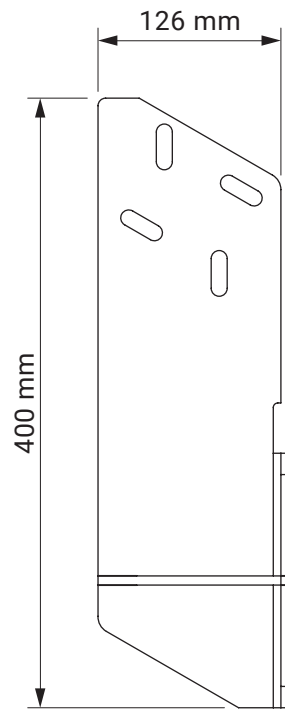

Wandmontage

Deckenmontage

Wandhalter
Casablanca
Dakar

Deckenhalter
Casablanca
Dakar

Dachsparrenhalter

Casablanca
Dakar

Farben	RAL
Elektroantrieb	Ja
Manueller Antrieb	Nein
max. Breite	7.0 m
max. Ausladung	3.6 m
Kassette	Ja
Schutzdach als Option	Nein
Neigungswinkel	5°–35°
Markisentuch	140 Muster
Volant	Nein