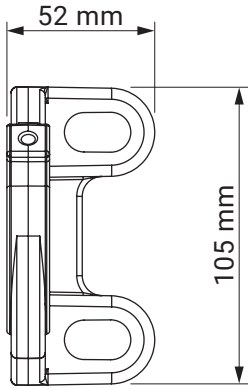

Neigungswinkel

Dachsparrenmontage

Deckenmontage

Wandmontage

Dachsparrenhalter

Dakar
Casablanca

Farben	RAL
Elektroantrieb	Ja
Manueller Antrieb	Ja
max. Breite	5.0 m
max. Ausladung	1.8 m
Kassette	Nein
Schutzdach als Option	Nein
Markisentuch	140 Muster
Volant	Ja

Befestigung
am Gelenkarmhaken
(runtergelassene Arme)

Befestigung
am Gelenkarmhaken

Befestigung
am Gelenkarm

**Universalhalter
(Wand-Decke)**

Italia Geländer
Italia

Farben	RAL
Elektroantrieb	Ja
Manueller Antrieb	Ja
max. Breite	5.0 m
max. Ausladung	1.4 m
Kassette	Ja
Schutzdach als Option	Nein
Markisentuch	140 Muster
Volant	Ja

Deckenhalter
Italia Kasette

Wandhalter
Italia Kasette

Nischenhalter

Italia Kasette
Italia

Wandhalter für Fallarm

Italia Kasette
Italia

Farben	RAL
Elektroantrieb	Nein
Manueller Antrieb	Ja
max. Höhe	2.0 m
min. Höhe	1.1 m
max. Ausladung	4.0 m
Kassette	Ja
Markisentuch	140 Muster