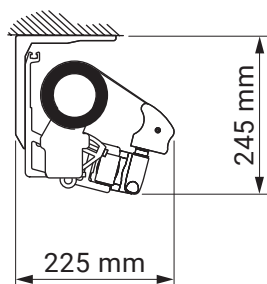

Deckenmontage