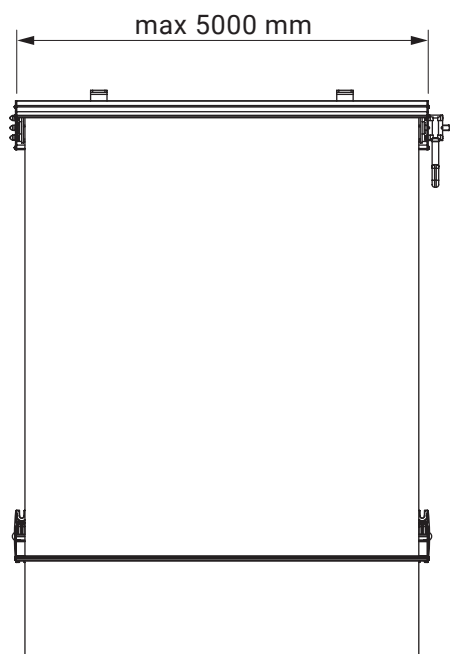

Befestigung
am Gelenkarmhaken
(runtergelassene Arme)

Befestigung
am Gelenkarmhaken

Befestigung
am Gelenkarm

**Universalhalter
(Wand-Decke)**

Italia Geländer
Italia

Farben	RAL
Elektroantrieb	Ja
Manueller Antrieb	Ja
max. Breite	5.0 m
max. Ausladung	1.4 m
Kassette	Ja
Schutzdach als Option	Nein
Markisentuch	140 Muster
Volant	Ja

Deckenhalter
Italia Kasette

Wandhalter
Italia Kasette

Nischenhalter

Italia Kasette
Italia

Wandhalter für Fallarm

Italia Kasette
Italia

Farben	RAL
Elektroantrieb	Nein
Manueller Antrieb	Ja
max. Höhe	2.0 m
min. Höhe	1.1 m
max. Ausladung	4.0 m
Kassette	Ja
Markisentuch	140 Muster