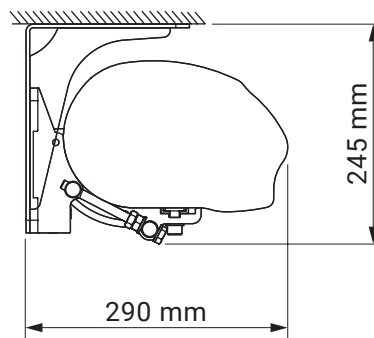

Neigungswinkel

Dachsparrenmontage

Deckenmontage

Wandmontage

Dachsparrenhalter

Dakar
Casablanca

Farben	RAL
Elektroantrieb	Ja
Manueller Antrieb	Ja
max. Breite	5.0 m
max. Ausladung	1.8 m
Kassette	Nein
Schutzdach als Option	Nein
Markisentuch	140 Muster
Volant	Ja