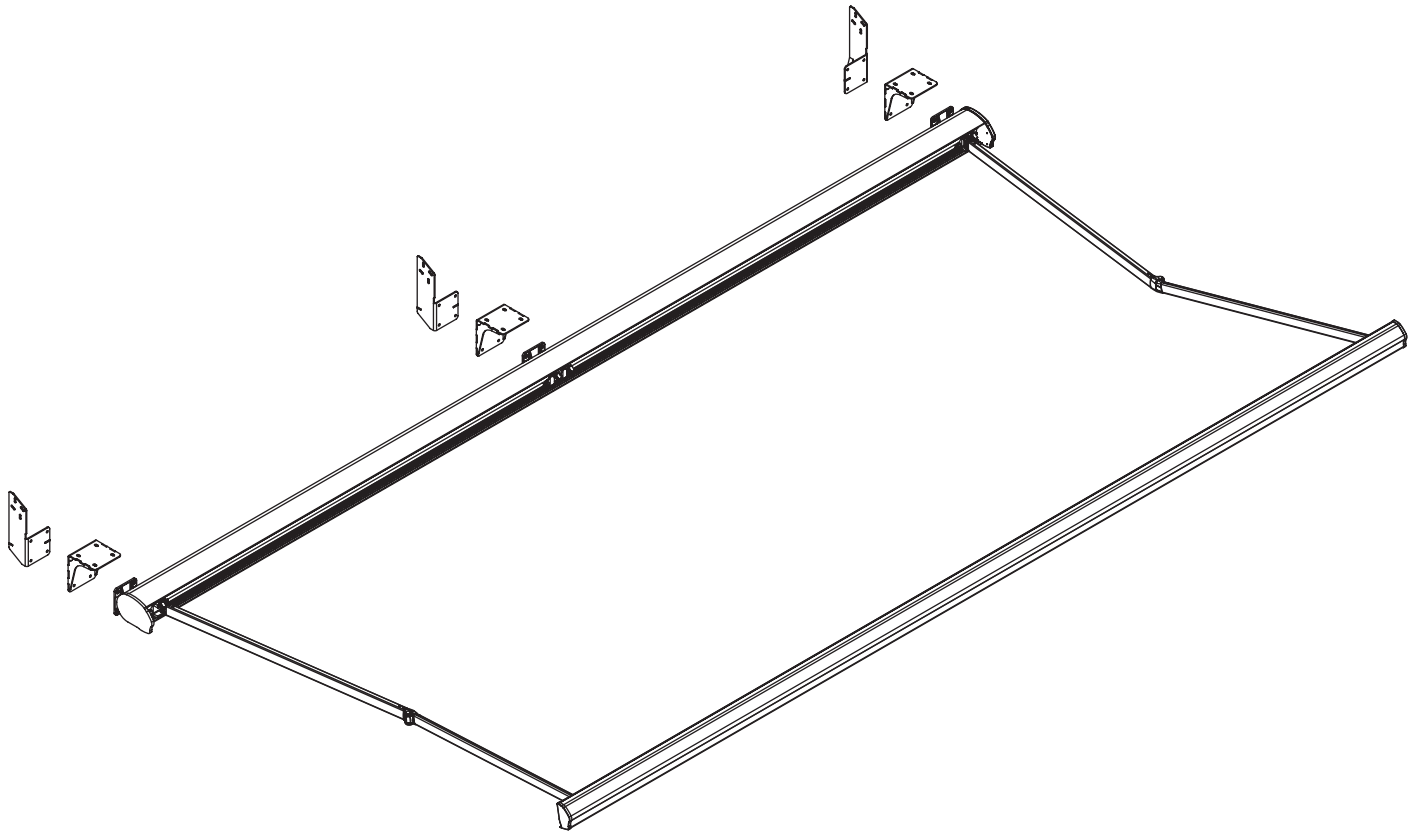

Neigungswinkel

Dachsparrenmontage

Deckenmontage

Wandmontage

Dachsparrenhalter

Dakar
Casablanca

Farben	RAL
Elektroantrieb	Ja
Manueller Antrieb	Ja
max. Breite	5.0 m
max. Ausladung	1.8 m
Kassette	Nein
Schutzdach als Option	Nein
Markisentuch	140 Muster
Volant	Ja