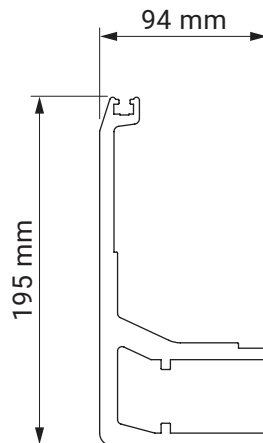

Wandhalter

- Corsica
- Silver Plus
- Australia
- Jamaica
- Jamaica Volant
- Palladio