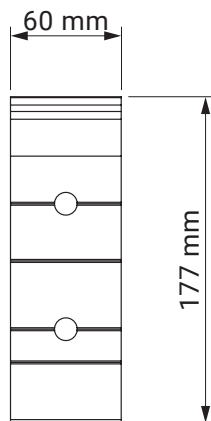

Optional - gekreuzte Gelenkarme

Neigungswinkel

Dachsparrenmontage

Deckenmontage

Wandmontage - Option
mit Schutzdach

Wandmontage

Wandhalter

Jamaica Volant
 Corsica
 Silver Plus
 Australia
 Jamaica
 Palladio