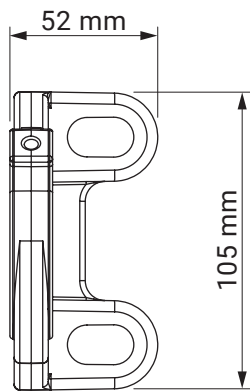

Neigungswinkel

Dachsparrenmontage

Deckenmontage

Wandmontage

Dachsparrenhalter

Dakar
Casablanca

Farben	RAL
Elektroantrieb	Ja
Manueller Antrieb	Ja
max. Breite	5.0 m
max. Ausladung	1.8 m
Kassette	Nein
Schutzdach als Option	Nein
Markisentuch	140 Muster
Volant	Ja