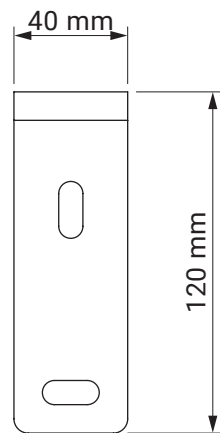

Deckenhalter
Italia Kasette

Wandhalter
Italia Kasette

Nischenhalter

Italia Kasette
Italia

Wandhalter für Fallarm

Italia Kasette
Italia

Farben	RAL
Elektroantrieb	Nein
Manueller Antrieb	Ja
max. Höhe	2.0 m
min. Höhe	1.1 m
max. Ausladung	4.0 m
Kassette	Ja
Markisentuch	140 Muster