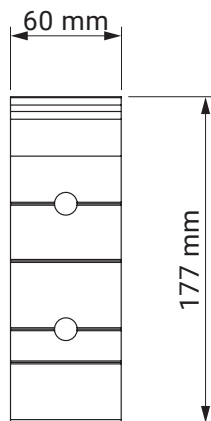

Optional - gekreuzte Gelenkarme

Neigungswinkel

Dachsparrenmontage

Deckenmontage

Wandmontage

Wandhalter

Palladio
 Corsica
 Silver Plus
 Australia
 Jamaica
 Jamaica Volant

Deckenhalter