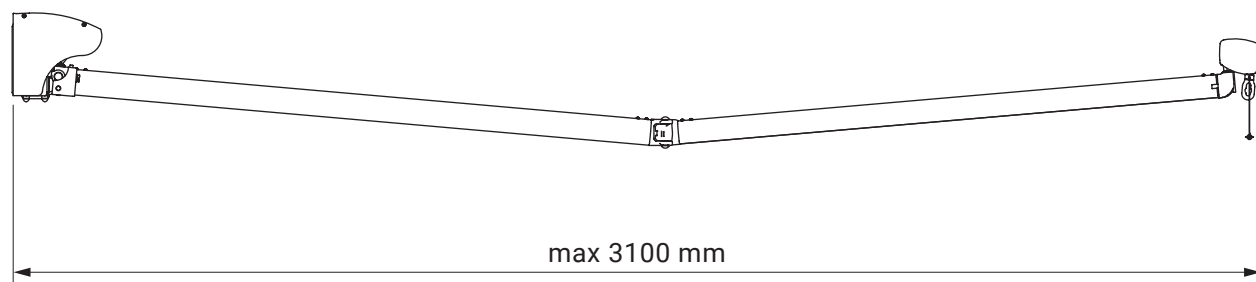

Deckenhalter

- Jamaica
- Corsica
- Silver Plus
- Australia
- Jamaica Volant
- Palladio

Dachsparrenhalter

Jamaica
 Corsica
 Silver Plus
 Australia
 Jamaica Volant
 Palladio

Jamaica Volant

Farben	RAL
Elektroantrieb	Ja
Manueller Antrieb	Ja
max. Breite	6.0 m
max. Ausladung	3.1 m
Kassette	Nein
Schutzdach als Option	Ja
Neigungswinkel	5°-40°
Markisentuch	140 Muster
• Rollo-Volant - manueller Antrieb	Ja
• max. Höhe für SOLTIS Stoff	1.5 m
• max. Höhe für Acrylstoffe	1.2 m