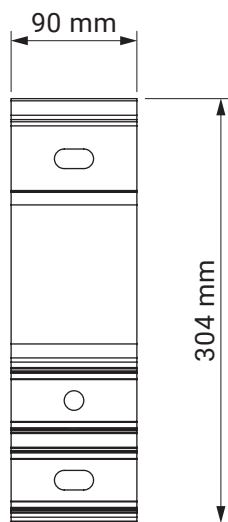

Wandmontage

Neigungswinkel

Wandhalter

Giant

Farben	RAL
Elektroantrieb	Ja
Manueller Antrieb	Ja
max. Breite	5.0 m
max. Ausladung	3.1 m
Kassette	Nein
Schutzdach als Option	Nein
Neigungswinkel	5°–70° (Wand) 5°–85° (Decke)
Markisentuch	140 Muster
Volant	Ja