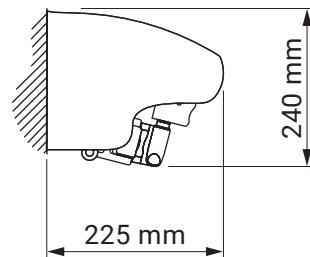

Wandmontage - Option
mit Schutzdach