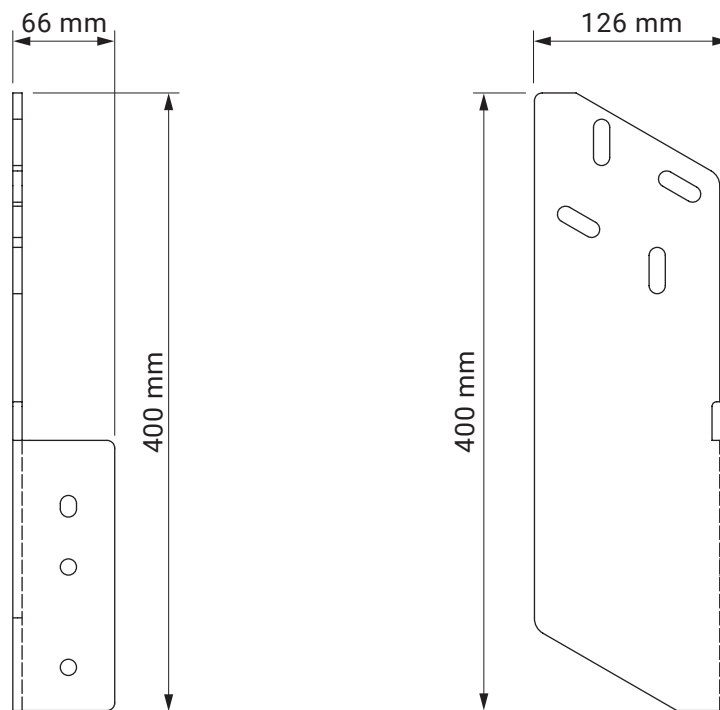

Dachsparrenhalter

Jamaica
Corsica
Silver Plus
Australia
Jamaica Volant
Palladio