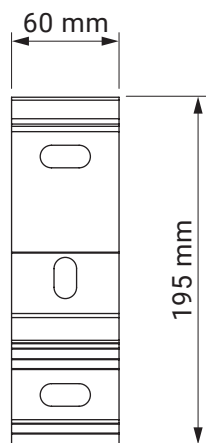

Optional - gekreuzte Gelenkarme

Neigungswinkel

Dachsparrenmontage

Deckenmontage

Wandmontage

Wandhalter

- Australia
- Corsica
- Silver Plus
- Jamaica
- Jamaica Volant
- Palladio

Deckenhalter