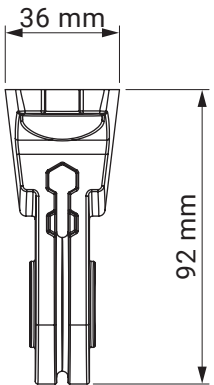

Deckenhalter
Italia Kasette

Wandhalter
Italia Kasette

Nischenhalter

Italia Kasette
Italia

Wandhalter für Fallarm

Italia Kasette
Italia

Farben	RAL
Elektroantrieb	Nein
Manueller Antrieb	Ja
max. Höhe	2.0 m
min. Höhe	1.1 m
max. Ausladung	4.0 m
Kassette	Ja
Markisentuch	140 Muster