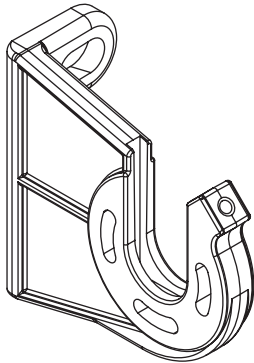

Befestigung
am Gelenkarmhaken
(runtergelassene Arme)

Befestigung
am Gelenkarmhaken

Befestigung
am Gelenkarm

**Universalhalter
(Wand-Decke)**

Italia Geländer
Italia

Farben	RAL
Elektroantrieb	Ja
Manueller Antrieb	Ja
max. Breite	5.0 m
max. Ausladung	1.4 m
Kassette	Ja
Schutzdach als Option	Nein
Markisentuch	140 Muster
Volant	Ja

Deckenhalter
Italia Kasette

Wandhalter
Italia Kasette

Nischenhalter

Italia Kasette
Italia

Wandhalter für Fallarm

Italia Kasette
Italia

Farben	RAL
Elektroantrieb	Nein
Manueller Antrieb	Ja
max. Höhe	2.0 m
min. Höhe	1.1 m
max. Ausladung	4.0 m
Kassette	Ja
Markisentuch	140 Muster