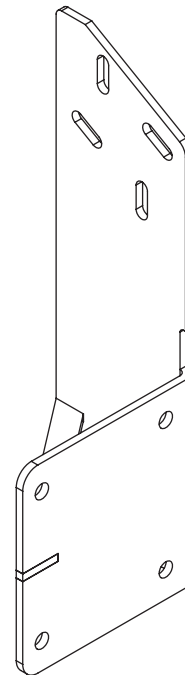

Neigungswinkel

Dachsparrenmontage

Deckenmontage

Wandmontage

Dachsparrenhalter

Dakar
Casablanca

Farben	RAL
Elektroantrieb	Ja
Manueller Antrieb	Ja
max. Breite	5.0 m
max. Ausladung	1.8 m
Kassette	Nein
Schutzdach als Option	Nein
Markisentuch	140 Muster
Volant	Ja