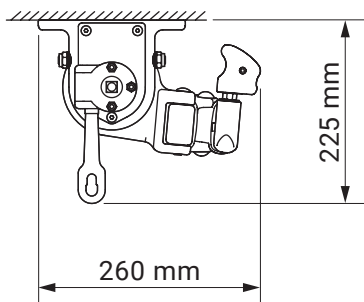

Wandmontage

Neigungswinkel

Wandhalter

Giant

Farben	RAL
Elektroantrieb	Ja
Manueller Antrieb	Ja
max. Breite	5.0 m
max. Ausladung	3.1 m
Kassette	Nein
Schutzdach als Option	Nein
Neigungswinkel	5°–70° (Wand) 5°–85° (Decke)
Markisentuch	140 Muster
Volant	Ja