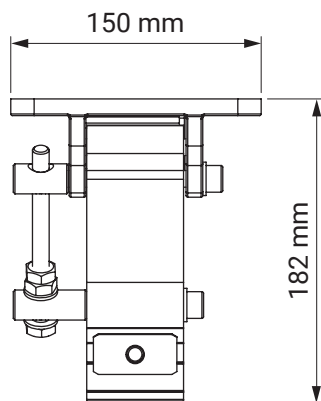

Wandhalter
Casablanca
Dakar