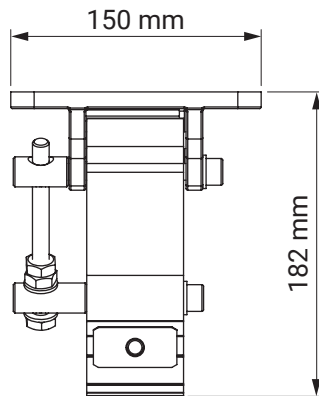

Neigungswinkel

Dachsparrenmontage

Deckenmontage

Wandmontage

Dachsparrenhalter

Dakar
Casablanca

Farben	RAL
Elektroantrieb	Ja
Manueller Antrieb	Ja
max. Breite	5.0 m
max. Ausladung	1.8 m
Kassette	Nein
Schutzdach als Option	Nein
Markisentuch	140 Muster
Volant	Ja