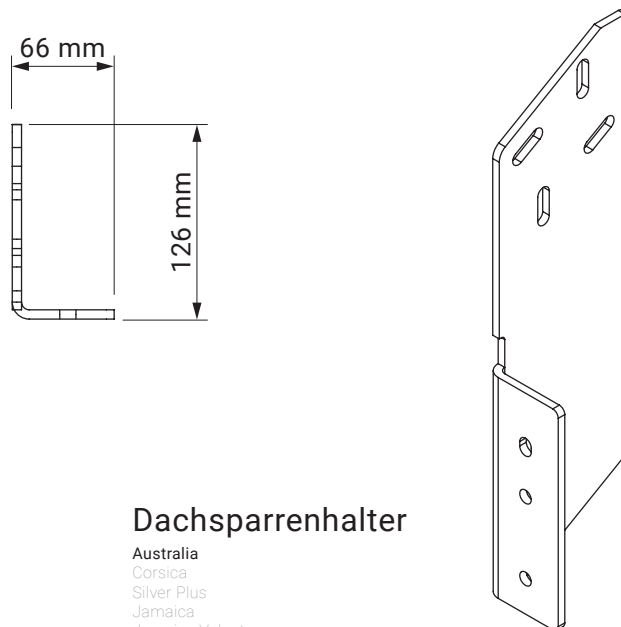

Dachsparrenhalter

Australia
Corsica
Silver Plus
Jamaica
Jamaica Volant
Palladio