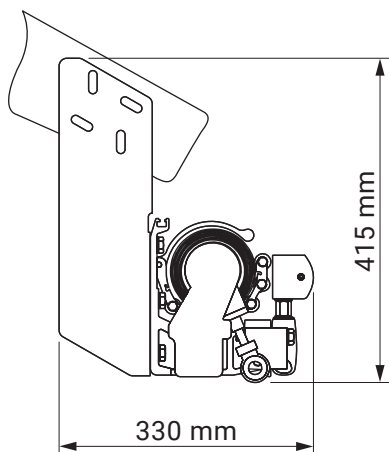

Neigungswinkel

Dachsparrenmontage