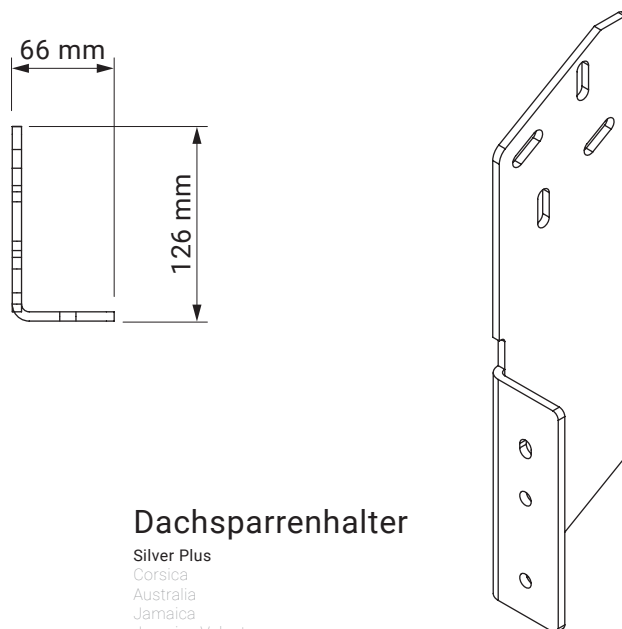

Dachsparrenhalter

Silver Plus
Corsica
Australia
Jamaica
Jamaica Volant
Palladio