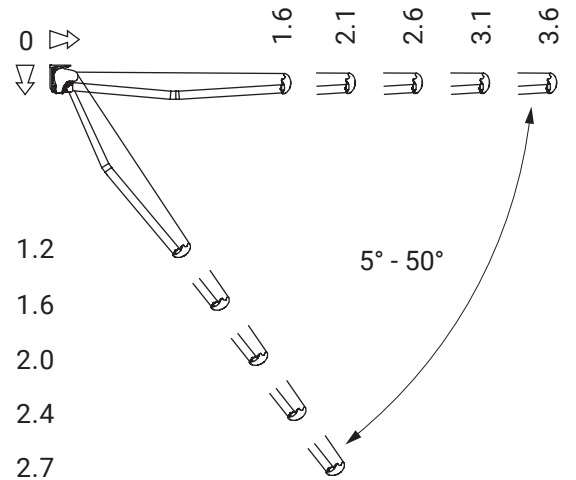

Neigungswinkel

Dachsparrenmontage