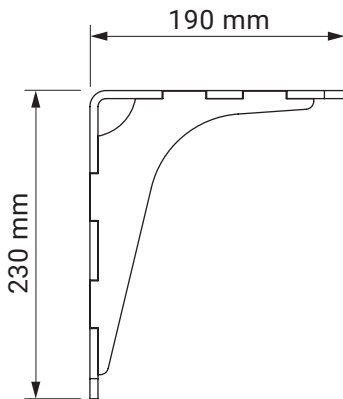

Neigungswinkel

Dachsparrenmontage

Deckenmontage

Wandmontage

Dachsparrenhalter

Dakar
Casablanca

Farben	RAL
Elektroantrieb	Ja
Manueller Antrieb	Ja
max. Breite	5.0 m
max. Ausladung	1.8 m
Kassette	Nein
Schutzdach als Option	Nein
Markisentuch	140 Muster
Volant	Ja