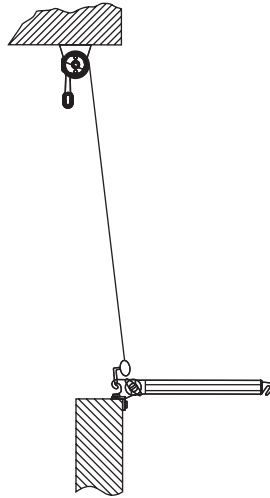

Neigungswinkel

Dachsparrenmontage

Deckenmontage

Wandmontage

Dachsparrenhalter

Dakar
Casablanca

Farben	RAL
Elektroantrieb	Ja
Manueller Antrieb	Ja
max. Breite	5.0 m
max. Ausladung	1.8 m
Kassette	Nein
Schutzdach als Option	Nein
Markisentuch	140 Muster
Volant	Ja

**Universalhalter
(Wand-Decke)**

Italia
Italia Geländer

Wandhalter für Fallarm

Italia
Italia Kasette

Nischenhalter

Italia
Italia Kassette

Farben	RAL
Elektroantrieb	Nein
Manueller Antrieb	Ja
max. Breite	5.0 m
max. Ausladung	0.7 m
Kassette	Nein
Schutzdach als Option	Nein
Markisentuch	140 Muster
Volant	Ja

Befestigung
am Gelenkarmhaken
(runtergelassene Arme)

Befestigung
am Gelenkarmhaken

Befestigung
am Gelenkarm

**Universalhalter
(Wand-Decke)**

Italia Geländer
Italia

Farben	RAL
Elektroantrieb	Ja
Manueller Antrieb	Ja
max. Breite	5.0 m
max. Ausladung	1.4 m
Kassette	Ja
Schutzdach als Option	Nein
Markisentuch	140 Muster
Volant	Ja