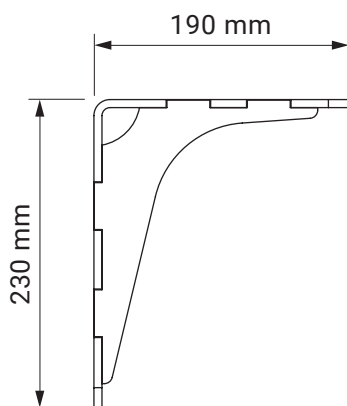

Deckenhalter
Casablanca
Dakar