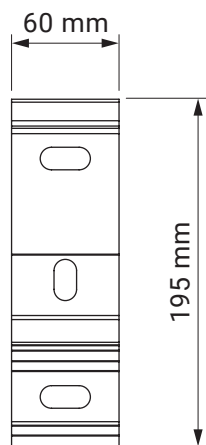

Wandhalter

Silver Plus
Corsica
Australia
Jamaica
Jamaica Volant
Palladio