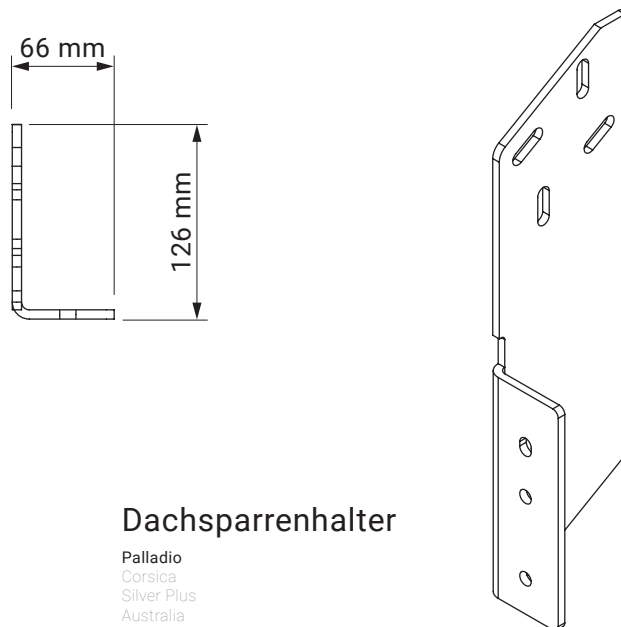

Dachsparrenhalter

Palladio
Corsica
Silver Plus
Australia
Jamaica
Jamaica Volant