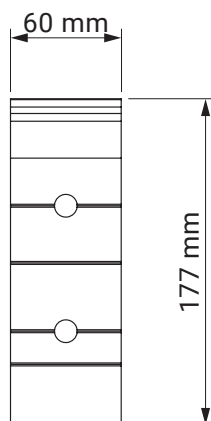

Deckenhalter

- Corsica
- Silver Plus
- Australia
- Jamaica
- Jamaica Volant
- Palladio