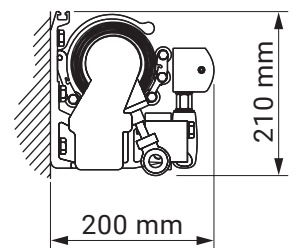

Optional - gekreuzte Gelenkarme

Neigungswinkel

Dachsparrenmontage

Deckenmontage

Wandmontage - Option
mit Schutzdach

Wandmontage

Wandhalter

- Jamaica
- Corsica
- Silver Plus
- Australia
- Jamaica Volant
- Palladio