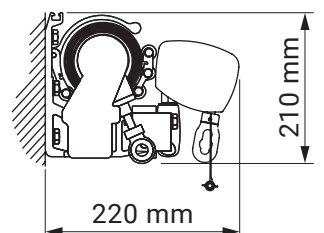

Optional - gekreuzte Gelenkarme

Neigungswinkel

Dachsparrenmontage

Deckenmontage

Wandmontage - Option
mit Schutzdach

Wandmontage

Wandhalter

Jamaica Volant
 Corsica
 Silver Plus
 Australia
 Jamaica
 Palladio