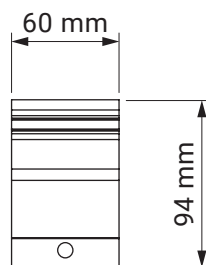

Wandhalter

Silver Plus
Corsica
Australia
Jamaica
Jamaica Volant
Palladio