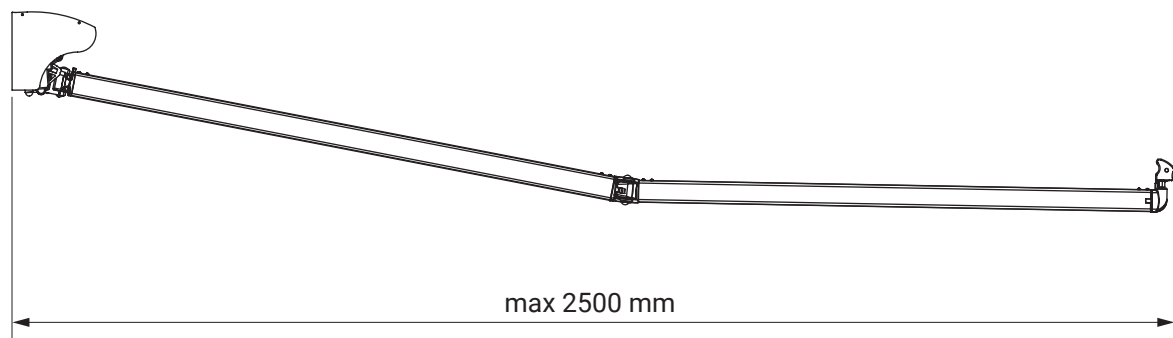

Wandmontage

Neigungswinkel

Wandhalter

Giant

Farben	RAL
Elektroantrieb	Ja
Manueller Antrieb	Ja
max. Breite	5.0 m
max. Ausladung	3.1 m
Kassette	Nein
Schutzdach als Option	Nein
Neigungswinkel	5°–70° (Wand) 5°–85° (Decke)
Markisentuch	140 Muster
Volant	Ja

Deckenmontage

Wandmontage

Neigungswinkel

linker Universalhalter (Wand-Decke)

Malta

rechter Universalhalter (Wand-Decke)

Malta

Silver Plus

Farben	RAL
Elektroantrieb	Ja
Manueller Antrieb	Ja
max. Breite	5.3 m
max. Ausladung	2.5 m
Kassette	Nein
Schutzdach als Option	Ja
Neigungswinkel	5°-40°
Markisentuch	140 Muster
Volant	Ja

Optional - gekreuzte Gelenkarme