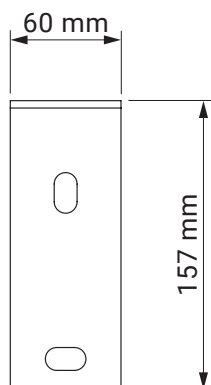

Deckenhalter

- Jamaica
- Corsica
- Silver Plus
- Australia
- Jamaica Volant
- Palladio