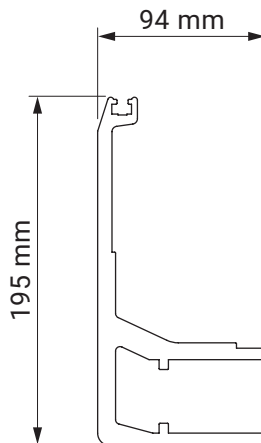

Optional - gekreuzte Gelenkarme

Neigungswinkel

Dachsparrenmontage

Deckenmontage

Wandmontage

Wandhalter

- Australia
- Corsica
- Silver Plus
- Jamaica
- Jamaica Volant
- Palladio

Deckenhalter