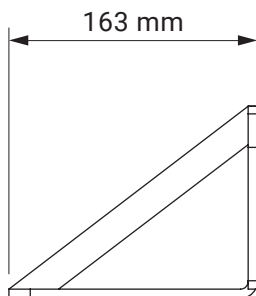

Neigungswinkel

Dachsparrenmontage

Deckenmontage

Wandmontage

Dachsparrenhalter

Dakar
Casablanca

Farben	RAL
Elektroantrieb	Ja
Manueller Antrieb	Ja
max. Breite	5.0 m
max. Ausladung	1.8 m
Kassette	Nein
Schutzdach als Option	Nein
Markisentuch	140 Muster
Volant	Ja