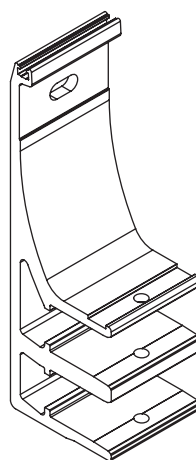

Wandmontage

Neigungswinkel

Wandhalter

Giant

Farben	RAL
Elektroantrieb	Ja
Manueller Antrieb	Ja
max. Breite	5.0 m
max. Ausladung	3.1 m
Kassette	Nein
Schutzdach als Option	Nein
Neigungswinkel	5°–70° (Wand) 5°–85° (Decke)
Markisentuch	140 Muster
Volant	Ja