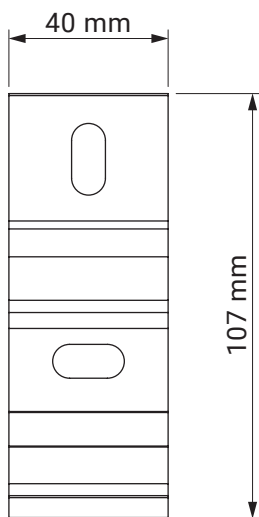

Deckenhalter
Italia Kasette

Wandhalter
Italia Kasette

Nischenhalter

Italia Kasette
Italia

Wandhalter für Fallarm

Italia Kasette
Italia

Farben	RAL
Elektroantrieb	Nein
Manueller Antrieb	Ja
max. Höhe	2.0 m
min. Höhe	1.1 m
max. Ausladung	4.0 m
Kassette	Ja
Markisentuch	140 Muster