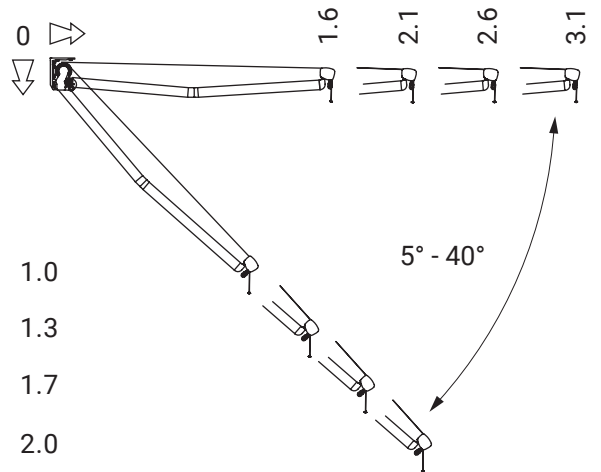

Neigungswinkel

Dachsparrenmontage