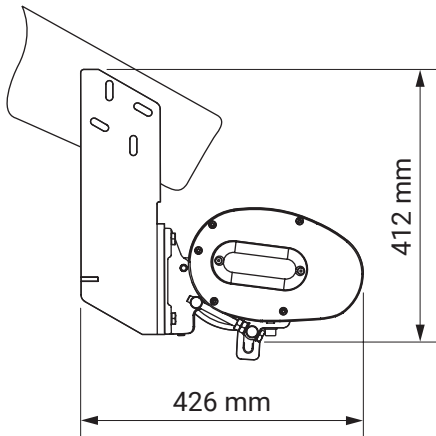

Farben	RAL
Elektroantrieb	Ja
Manueller Antrieb	Ja
Max. Breite	6.0 m
Max. Ausladung	3.6 m
Kassette	Ja
Schutzdach als Option	Nein
Neigungswinkel	5°–40°
Markisentuch	140 Muster
Volant	Nein

Neigungswinkel

Dachsparrenmontage