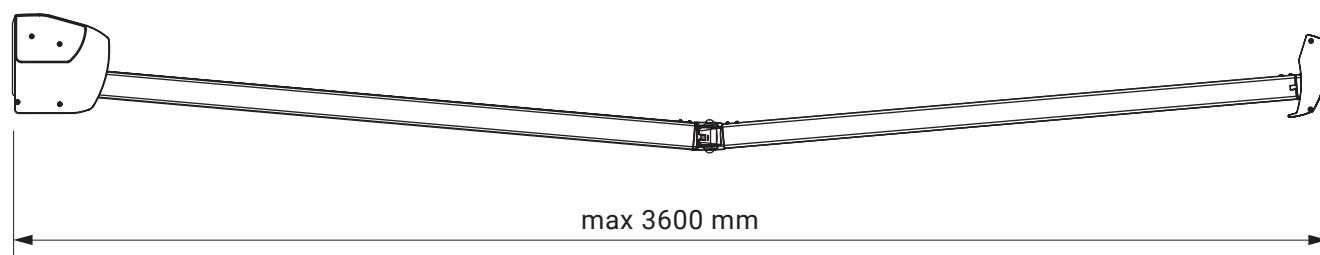

Farben	RAL
Elektroantrieb	Ja
Manueller Antrieb	Ja
Max. Breite	6.0 m
Max. Ausladung	3.6 m
Kassette	Ja
Schutzdach als Option	Nein
Neigungswinkel	5°–40°
Markisentuch	140 Muster
Volant	Nein

Neigungswinkel

Dachsparrenmontage

Wandmontage

Deckenmontage

Wandhalter
Casablanca
Dakar

Deckenhalter
Casablanca
Dakar

Dachsparrenhalter

Casablanca
Dakar

Farben	RAL
Elektroantrieb	Ja
Manueller Antrieb	Nein
max. Breite	7.0 m
max. Ausladung	3.6 m
Kassette	Ja
Schutzdach als Option	Nein
Neigungswinkel	5°–35°
Markisentuch	140 Muster
Volant	Nein