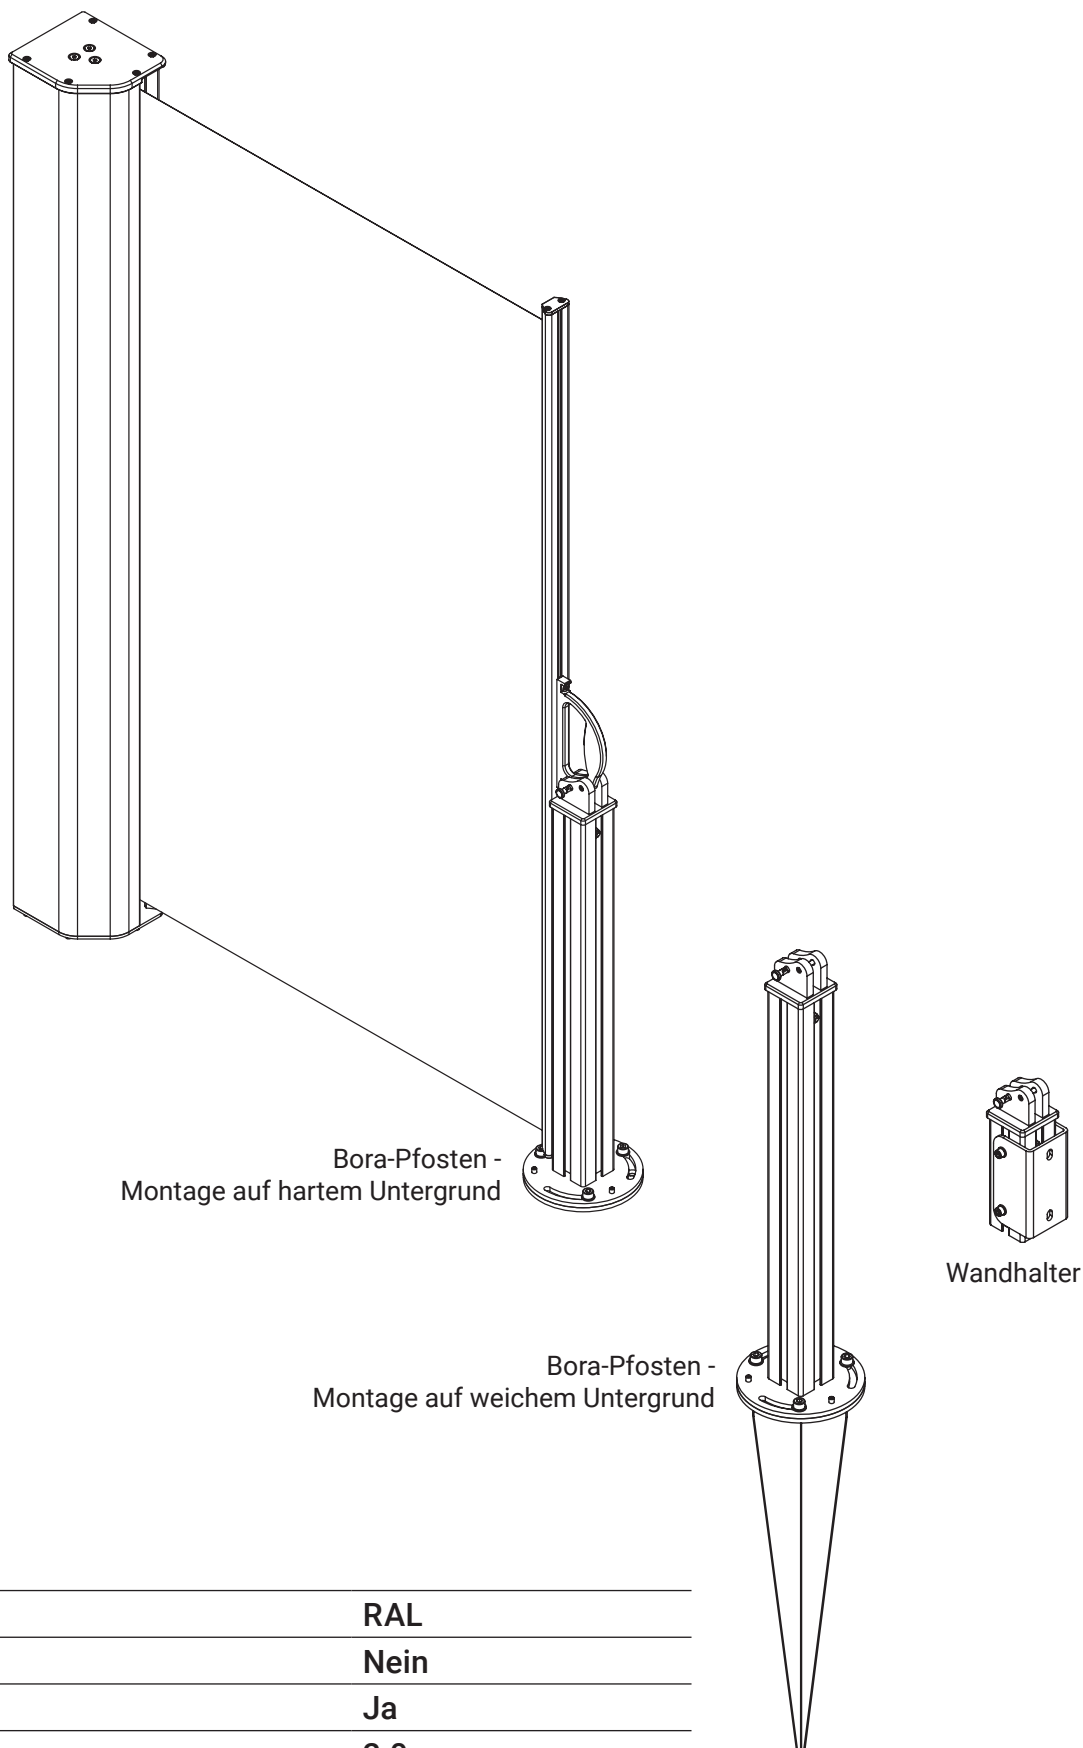

Befestigung
am Gelenkarmhaken
(runtergelassene Arme)

Befestigung
am Gelenkarmhaken

Befestigung
am Gelenkarm

**Universalhalter
(Wand-Decke)**

Italia Geländer
Italia

Farben	RAL
Elektroantrieb	Ja
Manueller Antrieb	Ja
max. Breite	5.0 m
max. Ausladung	1.4 m
Kassette	Ja
Schutzdach als Option	Nein
Markisentuch	140 Muster
Volant	Ja

Deckenhalter
Italia Kasette

Wandhalter
Italia Kasette

Nischenhalter

Italia Kasette
Italia

Wandhalter für Fallarm

Italia Kasette
Italia

Farben	RAL
Elektroantrieb	Nein
Manueller Antrieb	Ja
max. Höhe	2.0 m
min. Höhe	1.1 m
max. Ausladung	4.0 m
Kassette	Ja
Markisentuch	140 Muster