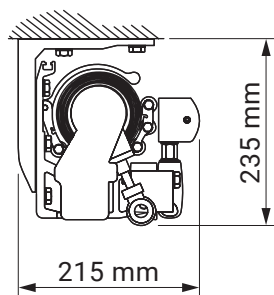

Deckenmontage