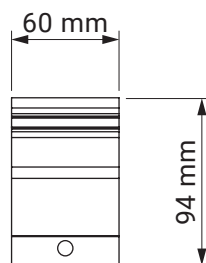

Optional - gekreuzte Gelenkarme

Neigungswinkel

Dachsparrenmontage

Deckenmontage

Wandmontage

Wandhalter

- Australia
- Corsica
- Silver Plus
- Jamaica
- Jamaica Volant
- Palladio

Deckenhalter