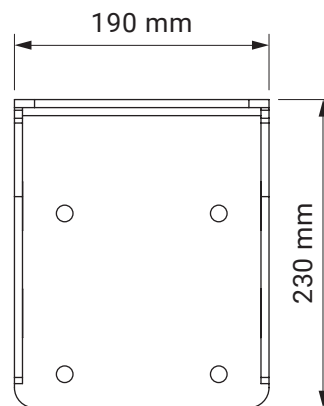

Deckenhalter
Casablanca
Dakar