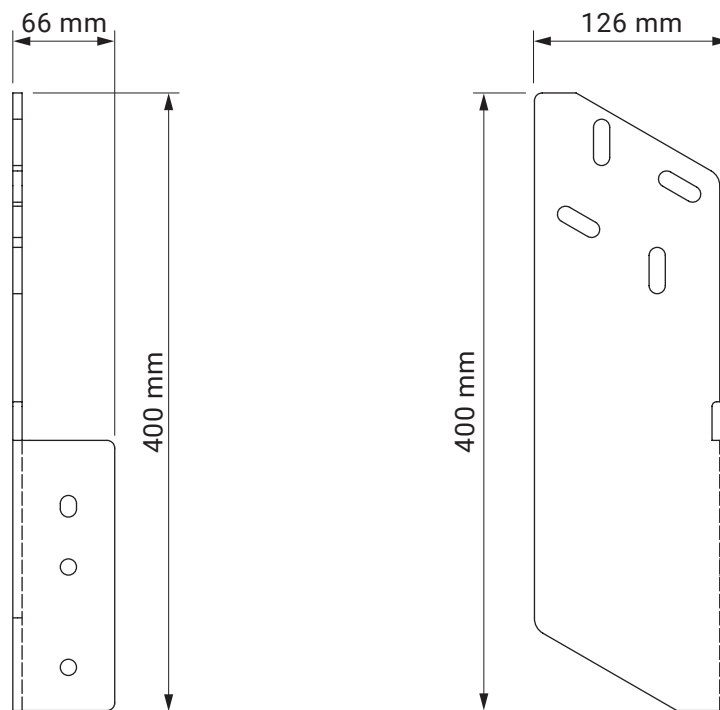

Dachsparrenhalter

Silver Plus
Corsica
Australia
Jamaica
Jamaica Volant
Palladio