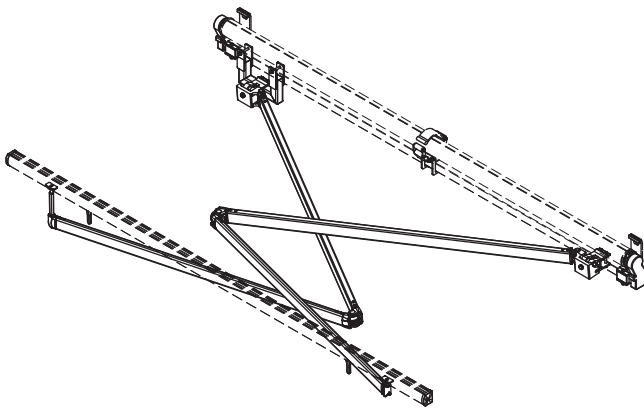

Optional - gekreuzte Gelenkarme