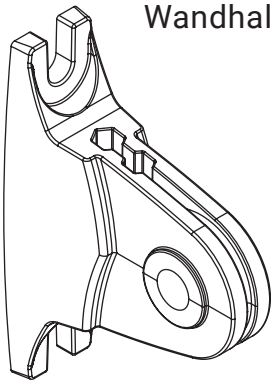

Befestigung
am Gelenkarmhaken
(runtergelassene Arme)

Befestigung
am Gelenkarmhaken

Befestigung
am Gelenkarm

**Universalhalter
(Wand-Decke)**

Italia Geländer
Italia

Farben	RAL
Elektroantrieb	Ja
Manueller Antrieb	Ja
max. Breite	5.0 m
max. Ausladung	1.4 m
Kassette	Ja
Schutzdach als Option	Nein
Markisentuch	140 Muster
Volant	Ja

Deckenhalter
Italia Kasette

Wandhalter
Italia Kasette

Nischenhalter

Italia Kasette
Italia

Wandhalter für Fallarm

Italia Kasette
Italia

Farben	RAL
Elektroantrieb	Nein
Manueller Antrieb	Ja
max. Höhe	2.0 m
min. Höhe	1.1 m
max. Ausladung	4.0 m
Kassette	Ja
Markisentuch	140 Muster