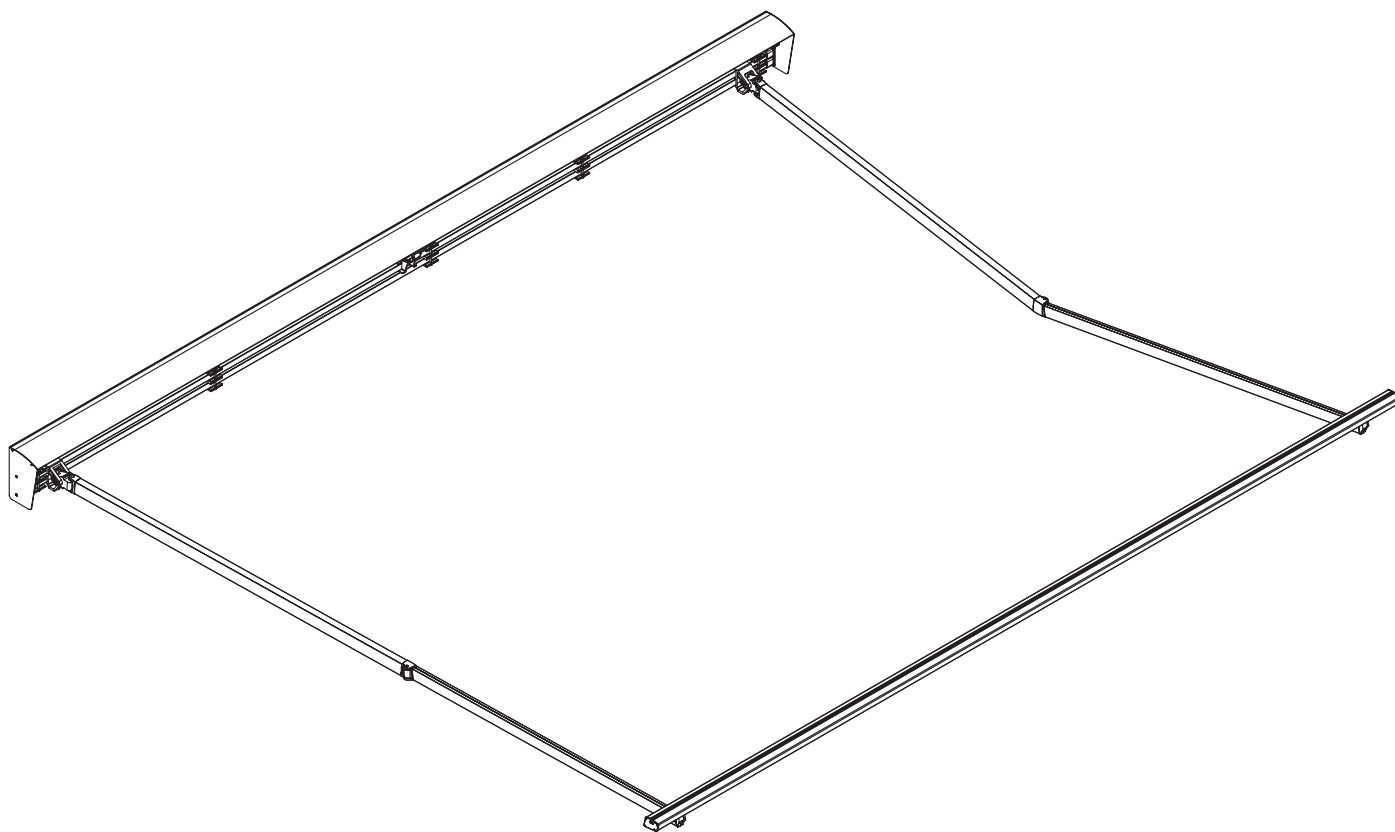

Wandmontage

Deckenmontage

Wandhalter
Casablanca
Dakar

Deckenhalter
Casablanca
Dakar

Dachsparrenhalter

Casablanca
Dakar

Farben	RAL
Elektroantrieb	Ja
Manueller Antrieb	Nein
max. Breite	7.0 m
max. Ausladung	3.6 m
Kassette	Ja
Schutzdach als Option	Nein
Neigungswinkel	5°–35°
Markisentuch	140 Muster
Volant	Nein

Neigungswinkel

Dachsparrenmontage

Deckenmontage

Wandmontage

Wandhalter

- Corsica
- Silver Plus
- Australia
- Jamaica
- Jamaica Volant
- Palladio

Deckenhalter

- Corsica
- Silver Plus
- Australia
- Jamaica
- Jamaica Volant
- Palladio

Wandmontage

Neigungswinkel

Wandhalter

Giant

Farben	RAL
Elektroantrieb	Ja
Manueller Antrieb	Ja
max. Breite	5.0 m
max. Ausladung	3.1 m
Kassette	Nein
Schutzdach als Option	Nein
Neigungswinkel	5°–70° (Wand) 5°–85° (Decke)
Markisentuch	140 Muster
Volant	Ja