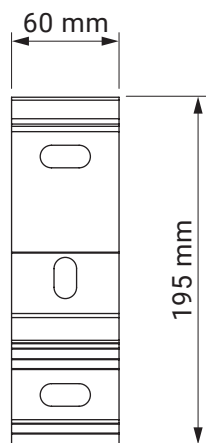

Wandhalter

- Corsica
- Silver Plus
- Australia
- Jamaica
- Jamaica Volant
- Palladio