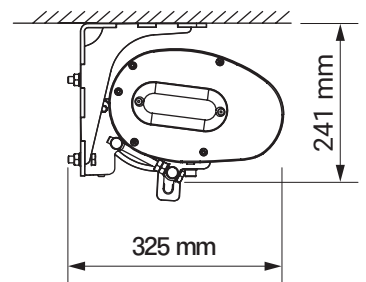

Deckenmontage