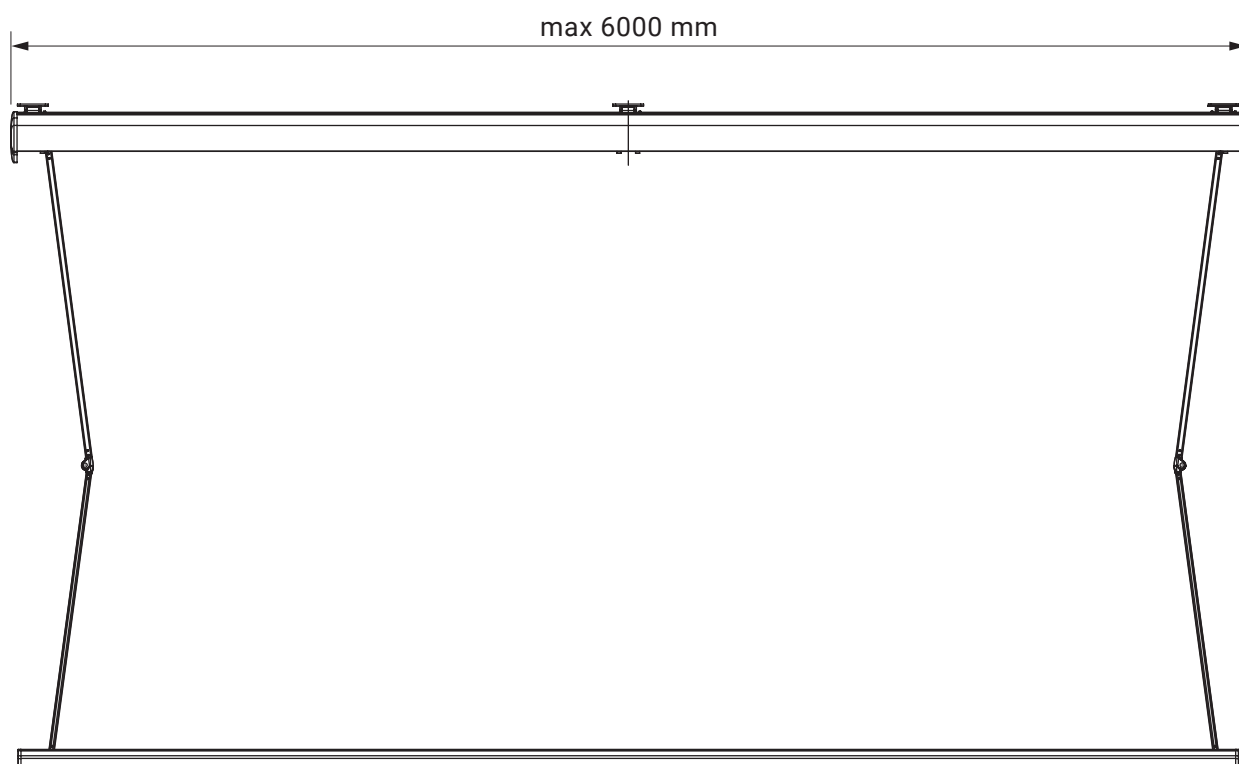

Farben	RAL
Elektroantrieb	Ja
Manueller Antrieb	Ja
max. Breite	6.0 m
max. Ausladung	3.6 m
Kassette	Ja
Schutzdach als Option	Nein
Neigungswinkel	5°–40°
Markisentuch	140 Muster
Volant	Ja