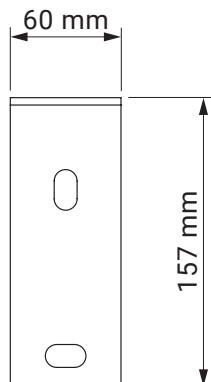

Optional - gekreuzte Gelenkarme

Neigungswinkel

Dachsparrenmontage

Deckenmontage

Wandmontage

Wandhalter

Palladio
 Corsica
 Silver Plus
 Australia
 Jamaica
 Jamaica Volant

Deckenhalter