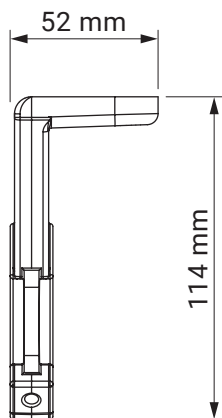

Neigungswinkel

Dachsparrenmontage

Deckenmontage

Wandmontage

Dachsparrenhalter

Dakar
Casablanca

Farben	RAL
Elektroantrieb	Ja
Manueller Antrieb	Ja
max. Breite	5.0 m
max. Ausladung	1.8 m
Kassette	Nein
Schutzdach als Option	Nein
Markisentuch	140 Muster
Volant	Ja