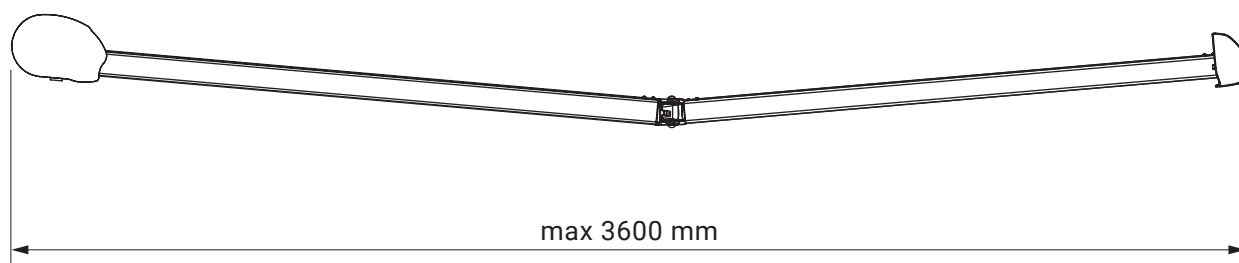

Farben	RAL
Elektroantrieb	Ja
Manueller Antrieb	Ja
max. Breite	6.0 m
max. Ausladung	3.6 m
Kassette	Ja
Schutzdach als Option	Nein
Neigungswinkel	5°–40°
Markisentuch	140 Muster
Volant	Ja