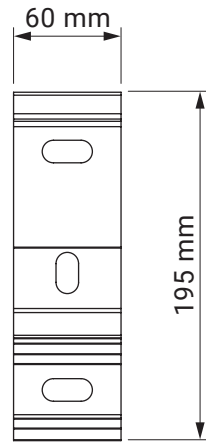

Optional - gekreuzte Gelenkarme

Neigungswinkel

Dachsparrenmontage

Deckenmontage

Wandmontage

Wandhalter

Palladio
 Corsica
 Silver Plus
 Australia
 Jamaica
 Jamaica Volant

Deckenhalter