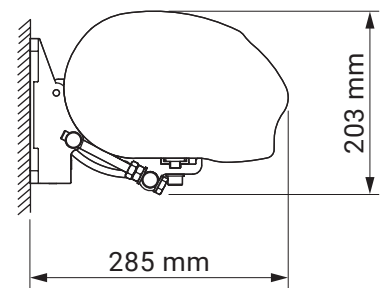

Neigungswinkel

Dachsparrenmontage

Deckenmontage

Wandmontage

Dachsparrenhalter

Dakar
Casablanca

Farben	RAL
Elektroantrieb	Ja
Manueller Antrieb	Ja
max. Breite	5.0 m
max. Ausladung	1.8 m
Kassette	Nein
Schutzdach als Option	Nein
Markisentuch	140 Muster
Volant	Ja