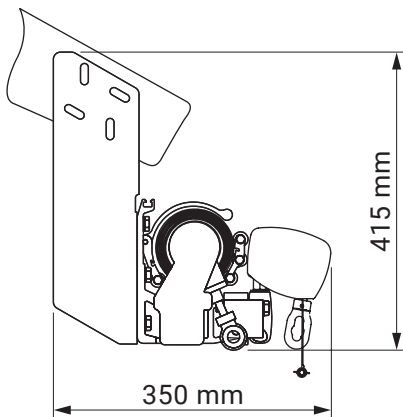

Neigungswinkel

Dachsparrenmontage