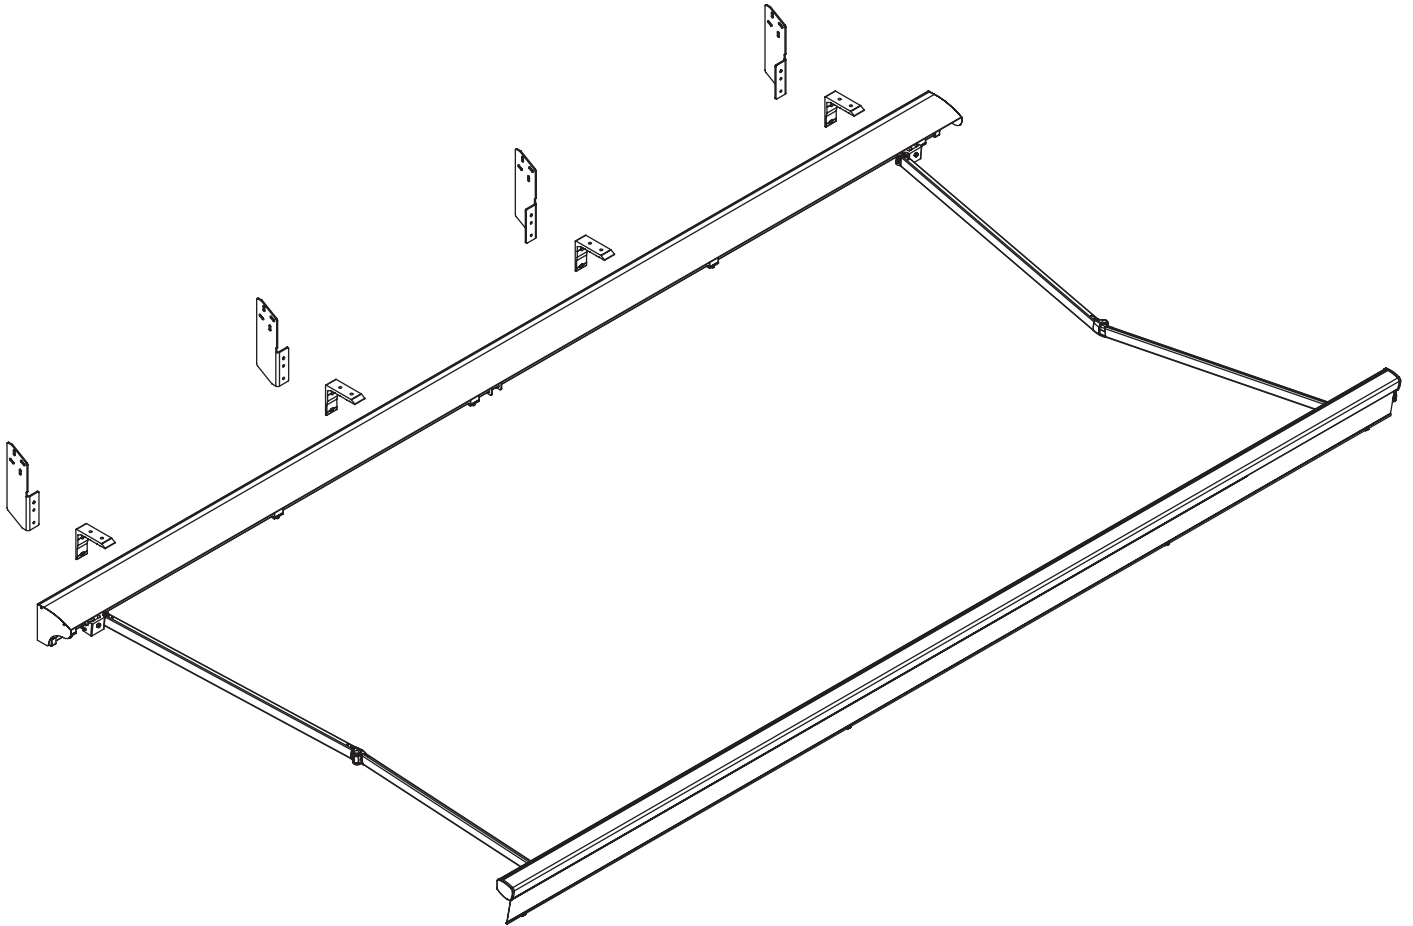

Deckenhalter

- Jamaica
- Corsica
- Silver Plus
- Australia
- Jamaica Volant
- Palladio

Dachsparrenhalter

Jamaica
 Corsica
 Silver Plus
 Australia
 Jamaica Volant
 Palladio

Jamaica Volant

Farben	RAL
Elektroantrieb	Ja
Manueller Antrieb	Ja
max. Breite	6.0 m
max. Ausladung	3.1 m
Kassette	Nein
Schutzdach als Option	Ja
Neigungswinkel	5°-40°
Markisentuch	140 Muster
• Rollo-Volant - manueller Antrieb	Ja
• max. Höhe für SOLTIS Stoff	1.5 m
• max. Höhe für Acrylstoffe	1.2 m