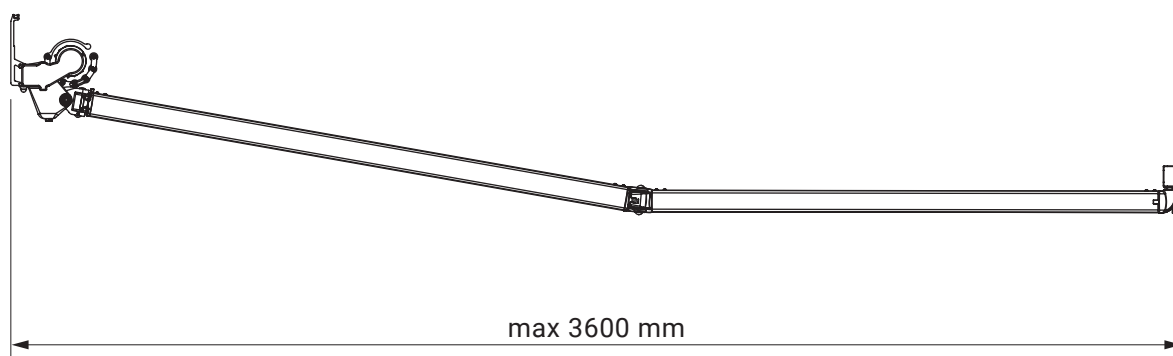

Farben	RAL
Elektroantrieb	Ja
Manueller Antrieb	Ja
max. Breite	7.0 m
max. Ausladung	3.6 m
Kassette	Nein
Schutzdach als Option	Nein
Neigungswinkel	5°-60°
Markisentuch	140 Muster
Volant	Ja