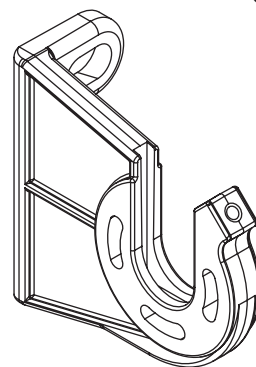

Neigungswinkel

Dachsparrenmontage

Deckenmontage

Wandmontage

Dachsparrenhalter

Dakar
Casablanca

Farben	RAL
Elektroantrieb	Ja
Manueller Antrieb	Ja
max. Breite	5.0 m
max. Ausladung	1.8 m
Kassette	Nein
Schutzdach als Option	Nein
Markisentuch	140 Muster
Volant	Ja