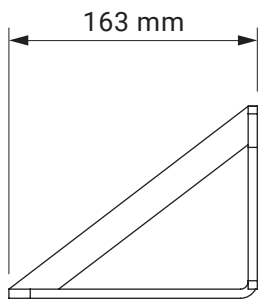

Wandmontage

Deckenmontage

Wandhalter
Casablanca
Dakar

Deckenhalter
Casablanca
Dakar

Dachsparrenhalter

Casablanca
Dakar

Farben	RAL
Elektroantrieb	Ja
Manueller Antrieb	Nein
max. Breite	7.0 m
max. Ausladung	3.6 m
Kassette	Ja
Schutzdach als Option	Nein
Neigungswinkel	5°–35°
Markisentuch	140 Muster
Volant	Nein