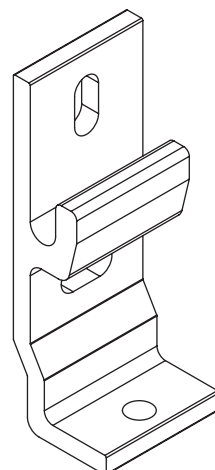

Befestigung
am Gelenkarmhaken
(runtergelassene Arme)

Befestigung
am Gelenkarmhaken

Befestigung
am Gelenkarm

**Universalhalter
(Wand-Decke)**

Italia Geländer
Italia

Farben	RAL
Elektroantrieb	Ja
Manueller Antrieb	Ja
max. Breite	5.0 m
max. Ausladung	1.4 m
Kassette	Ja
Schutzdach als Option	Nein
Markisentuch	140 Muster
Volant	Ja

Deckenhalter
Italia Kasette

Wandhalter
Italia Kasette

Nischenhalter

Italia Kasette
Italia

Wandhalter für Fallarm

Italia Kasette
Italia

Farben	RAL
Elektroantrieb	Nein
Manueller Antrieb	Ja
max. Höhe	2.0 m
min. Höhe	1.1 m
max. Ausladung	4.0 m
Kassette	Ja
Markisentuch	140 Muster