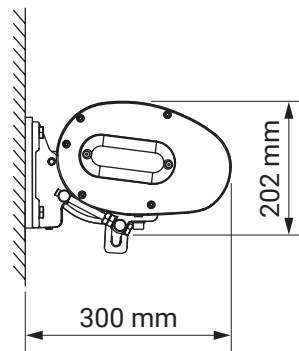

Farben	RAL
Elektroantrieb	Ja
Manueller Antrieb	Ja
Max. Breite	6.0 m
Max. Ausladung	3.6 m
Kassette	Ja
Schutzdach als Option	Nein
Neigungswinkel	5°–40°
Markisentuch	140 Muster
Volant	Nein

Neigungswinkel

Dachsparrenmontage