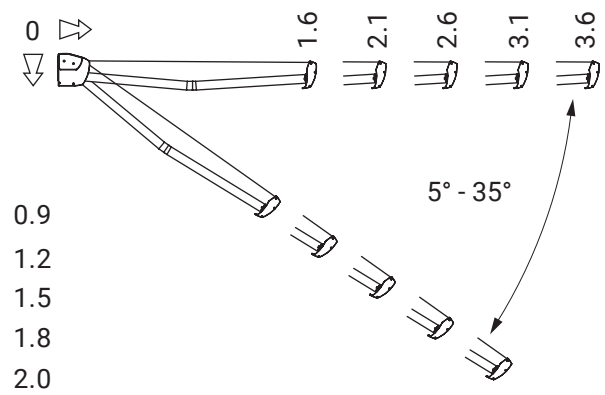

Neigungswinkel

Dachsparrenmontage