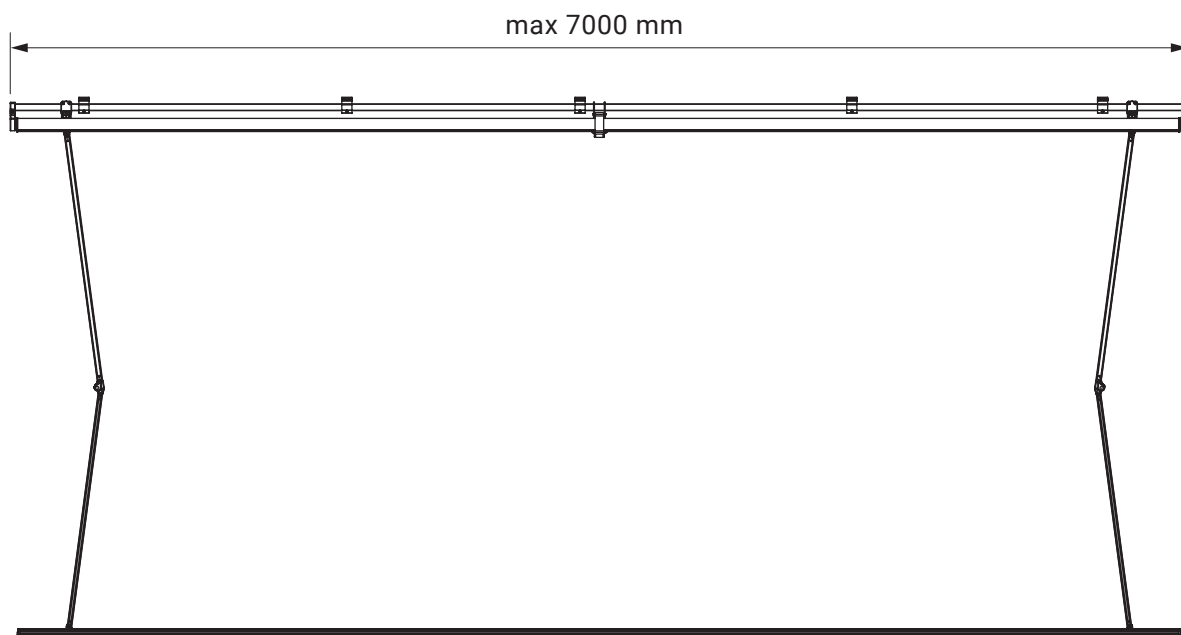

Farben	RAL
Elektroantrieb	Ja
Manueller Antrieb	Ja
max. Breite	7.0 m
max. Ausladung	3.6 m
Kassette	Nein
Schutzdach als Option	Nein
Neigungswinkel	5°-60°
Markisentuch	140 Muster
Volant	Ja