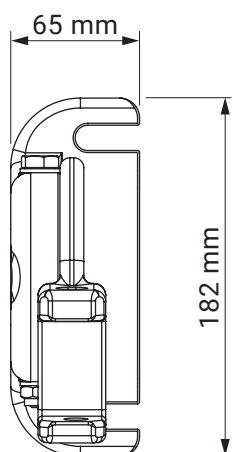

linker Universalhalter (Wand-Decke)

Malta