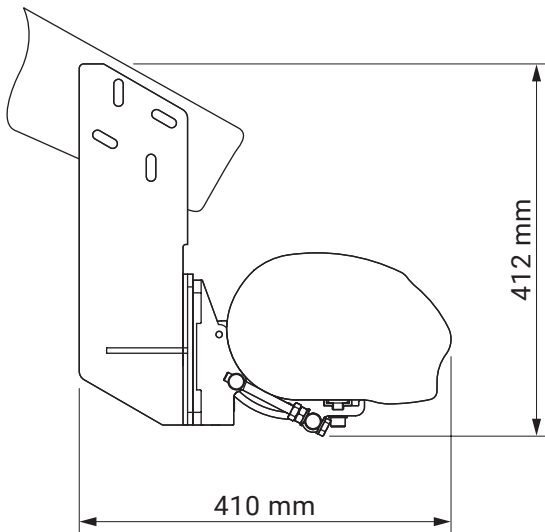

Neigungswinkel

Dachsparrenmontage

Deckenmontage

Wandmontage

Dachsparrenhalter

Dakar
Casablanca

Farben	RAL
Elektroantrieb	Ja
Manueller Antrieb	Ja
max. Breite	5.0 m
max. Ausladung	1.8 m
Kassette	Nein
Schutzdach als Option	Nein
Markisentuch	140 Muster
Volant	Ja