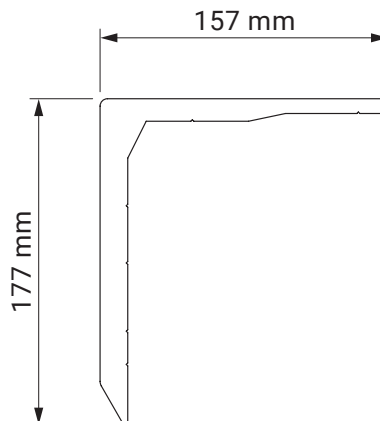

Deckenhalter

- Jamaica
- Corsica
- Silver Plus
- Australia
- Jamaica Volant
- Palladio