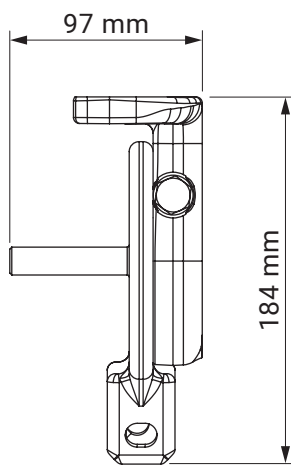

Wandmontage

Neigungswinkel

Wandhalter

Giant

Farben	RAL
Elektroantrieb	Ja
Manueller Antrieb	Ja
max. Breite	5.0 m
max. Ausladung	3.1 m
Kassette	Nein
Schutzdach als Option	Nein
Neigungswinkel	5°–70° (Wand) 5°–85° (Decke)
Markisentuch	140 Muster
Volant	Ja

Deckenmontage

Wandmontage

Neigungswinkel

linker Universalhalter (Wand-Decke)

Malta

rechter Universalhalter (Wand-Decke)

Malta

Silver Plus