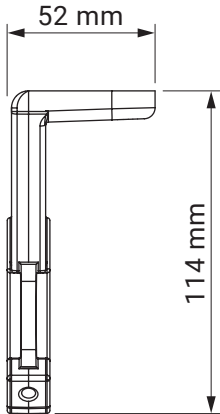

Neigungswinkel

Dachsparrenmontage

Deckenmontage

Wandmontage

Dachsparrenhalter

Dakar
Casablanca

Farben	RAL
Elektroantrieb	Ja
Manueller Antrieb	Ja
max. Breite	5.0 m
max. Ausladung	1.8 m
Kassette	Nein
Schutzdach als Option	Nein
Markisentuch	140 Muster
Volant	Ja

Befestigung
am Gelenkarmhaken
(runtergelassene Arme)

Befestigung
am Gelenkarmhaken

Befestigung
am Gelenkarm

**Universalhalter
(Wand-Decke)**

Italia Geländer
Italia

Farben	RAL
Elektroantrieb	Ja
Manueller Antrieb	Ja
max. Breite	5.0 m
max. Ausladung	1.4 m
Kassette	Ja
Schutzdach als Option	Nein
Markisentuch	140 Muster
Volant	Ja

Deckenhalter
Italia Kasette

Wandhalter
Italia Kasette

Nischenhalter

Italia Kasette
Italia

Wandhalter für Fallarm

Italia Kasette
Italia

Farben	RAL
Elektroantrieb	Nein
Manueller Antrieb	Ja
max. Höhe	2.0 m
min. Höhe	1.1 m
max. Ausladung	4.0 m
Kassette	Ja
Markisentuch	140 Muster