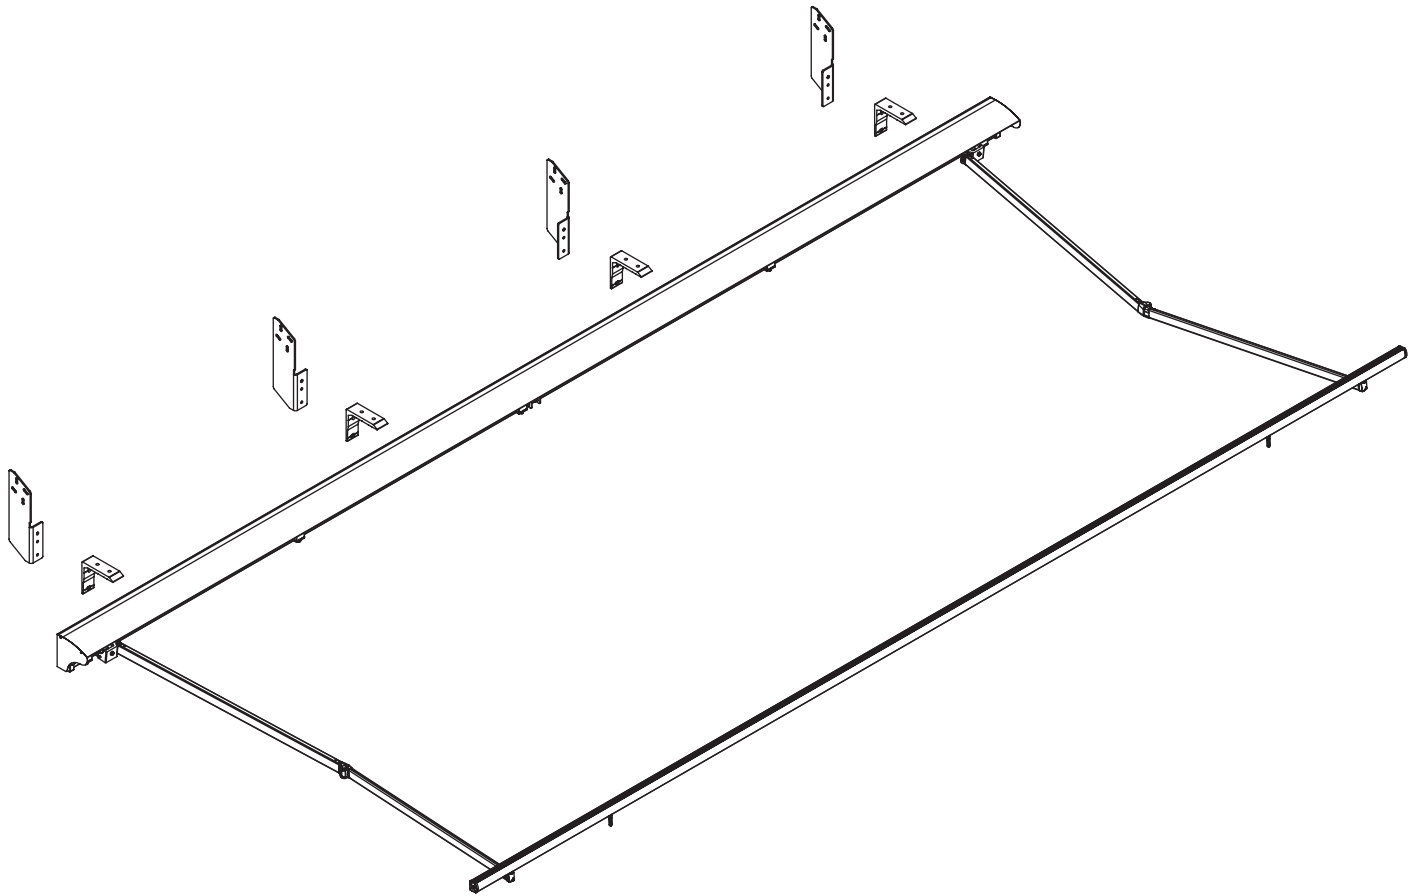

Optional - gekreuzte Gelenkarme

Neigungswinkel

Dachsparrenmontage

Deckenmontage

Wandmontage - Option
mit Schutzdach

Wandmontage

Wandhalter

- Jamaica
- Corsica
- Silver Plus
- Australia
- Jamaica Volant
- Palladio