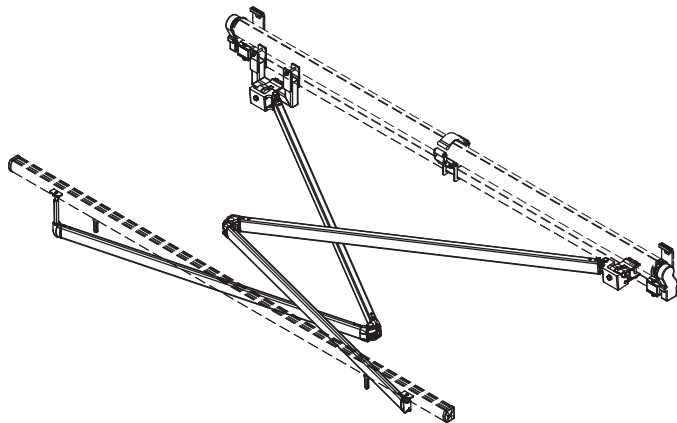

Deckenhalter

Jamaica Volant
 Corsica
 Silver Plus
 Australia
 Jamaica
 Palladio

Dachsparrenhalter

Jamaica Volant
Corsica
Silver Plus
Australia
Jamaica
Palladio

Palladio

Farben	RAL
Elektroantrieb	Ja
Manueller Antrieb	Ja
max. Breite	7.0 m
max. Ausladung	3.6 m
Kassette	Ja
Schutzdach als Option	Nein
Neigungswinkel	5°-50°
Markisentuch	140 Muster
Volant	Ja

Optional - gekreuzte Gelenkarme

Neigungswinkel

Dachsparrenmontage

Deckenmontage

Wandmontage

Wandhalter

Palladio
 Corsica
 Silver Plus
 Australia
 Jamaica
 Jamaica Volant

Deckenhalter