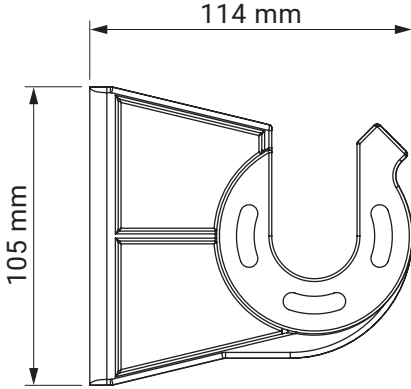

Befestigung
am Gelenkarmhaken
(runtergelassene Arme)

Befestigung
am Gelenkarmhaken

Befestigung
am Gelenkarm

**Universalhalter
(Wand-Decke)**

Italia Geländer
Italia

Farben	RAL
Elektroantrieb	Ja
Manueller Antrieb	Ja
max. Breite	5.0 m
max. Ausladung	1.4 m
Kassette	Ja
Schutzdach als Option	Nein
Markisentuch	140 Muster
Volant	Ja

Deckenhalter
Italia Kasette

Wandhalter
Italia Kasette

Nischenhalter

Italia Kasette
Italia

Wandhalter für Fallarm

Italia Kasette
Italia

Farben	RAL
Elektroantrieb	Nein
Manueller Antrieb	Ja
max. Höhe	2.0 m
min. Höhe	1.1 m
max. Ausladung	4.0 m
Kassette	Ja
Markisentuch	140 Muster