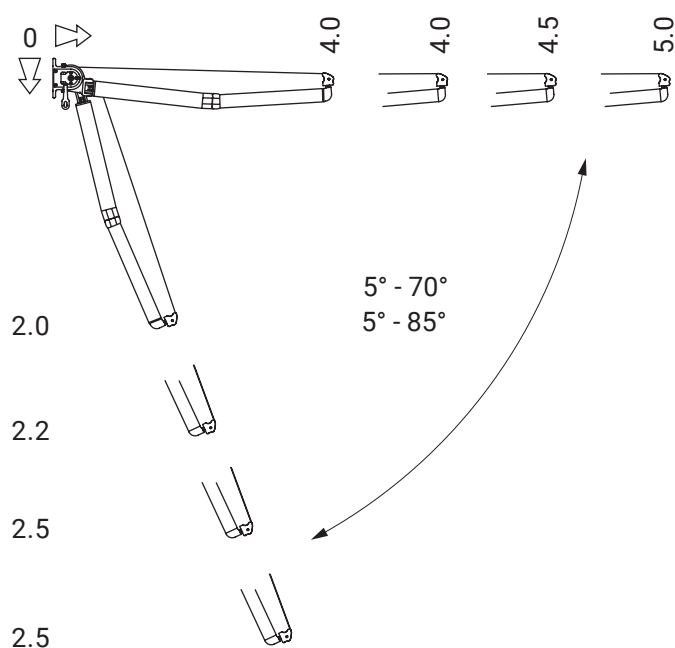

Wandmontage

Neigungswinkel

Wandhalter

Giant

Farben	RAL
Elektroantrieb	Ja
Manueller Antrieb	Ja
max. Breite	5.0 m
max. Ausladung	3.1 m
Kassette	Nein
Schutzdach als Option	Nein
Neigungswinkel	5°–70° (Wand) 5°–85° (Decke)
Markisentuch	140 Muster
Volant	Ja

Deckenmontage

Wandmontage

Neigungswinkel

linker Universalhalter (Wand-Decke)

Malta

rechter Universalhalter (Wand-Decke)

Malta

Silver Plus