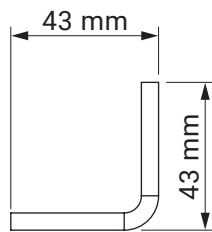

Nischenhalter

Italia
Italia Kassette