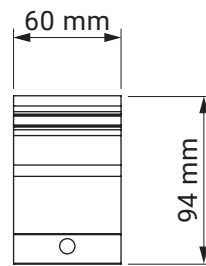

Optional - gekreuzte Gelenkarme

Neigungswinkel

Dachsparrenmontage

Deckenmontage

Wandmontage

Wandhalter

Palladio
 Corsica
 Silver Plus
 Australia
 Jamaica
 Jamaica Volant

Deckenhalter