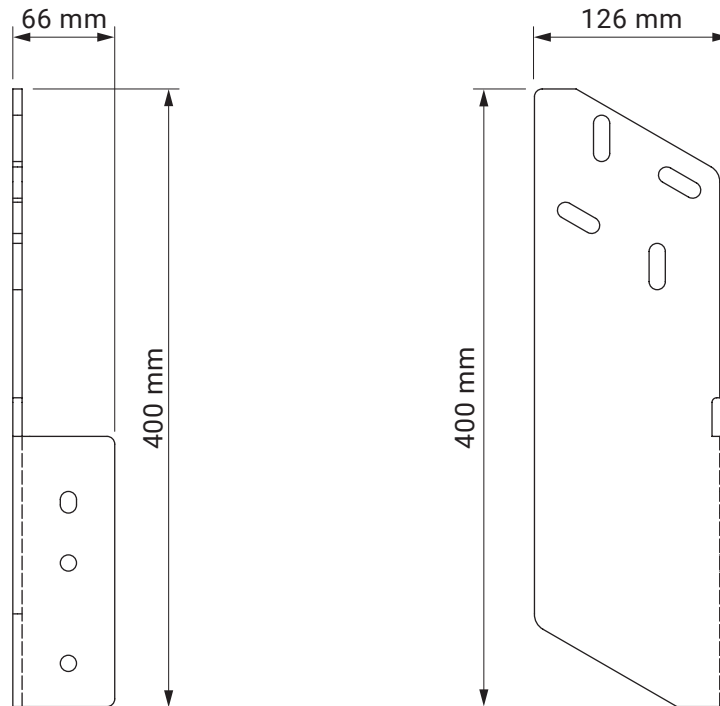

Dachsparrenhalter

Palladio
Corsica
Silver Plus
Australia
Jamaica
Jamaica Volant