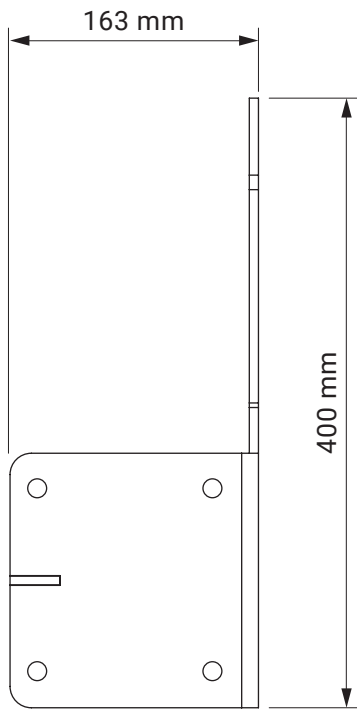

Farben	RAL
Elektroantrieb	Ja
Manueller Antrieb	Ja
Max. Breite	6.0 m
Max. Ausladung	3.6 m
Kassette	Ja
Schutzdach als Option	Nein
Neigungswinkel	5°–40°
Markisentuch	140 Muster
Volant	Nein

Neigungswinkel

Dachsparrenmontage

Wandmontage

Deckenmontage

Wandhalter
Casablanca
Dakar

Deckenhalter
Casablanca
Dakar

Dachsparrenhalter

Casablanca
Dakar

Farben	RAL
Elektroantrieb	Ja
Manueller Antrieb	Nein
max. Breite	7.0 m
max. Ausladung	3.6 m
Kassette	Ja
Schutzdach als Option	Nein
Neigungswinkel	5°–35°
Markisentuch	140 Muster
Volant	Nein