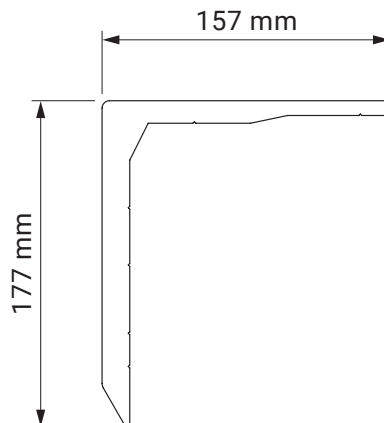

Deckenhalter

Silver Plus
Corsica
Australia
Jamaica
Jamaica Volant
Palladio