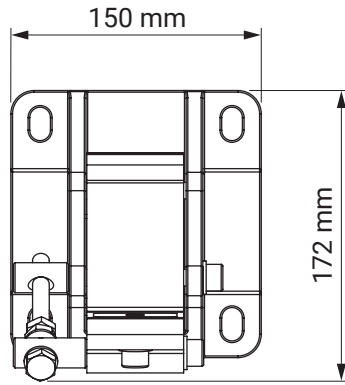

Neigungswinkel

Dachsparrenmontage

Deckenmontage

Wandmontage

Dachsparrenhalter

Dakar
Casablanca

Farben	RAL
Elektroantrieb	Ja
Manueller Antrieb	Ja
max. Breite	5.0 m
max. Ausladung	1.8 m
Kassette	Nein
Schutzdach als Option	Nein
Markisentuch	140 Muster
Volant	Ja