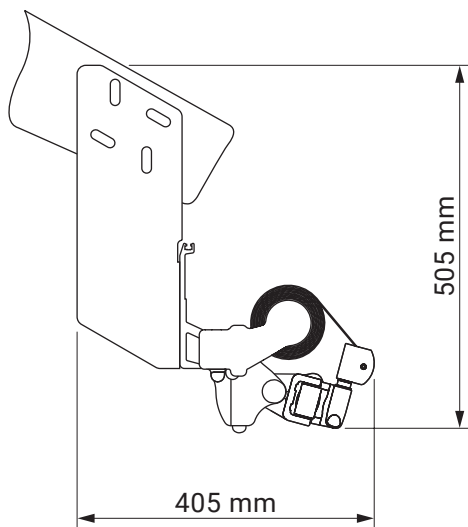

Neigungswinkel

Dachsparrenmontage