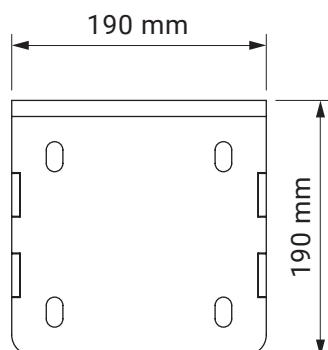

Farben	RAL
Elektroantrieb	Ja
Manueller Antrieb	Ja
Max. Breite	6.0 m
Max. Ausladung	3.6 m
Kassette	Ja
Schutzdach als Option	Nein
Neigungswinkel	5°–40°
Markisentuch	140 Muster
Volant	Nein

Neigungswinkel

Dachsparrenmontage

Wandmontage

Deckenmontage

Wandhalter
Casablanca
Dakar

Deckenhalter
Casablanca
Dakar

Dachsparrenhalter

Casablanca
Dakar

Farben	RAL
Elektroantrieb	Ja
Manueller Antrieb	Nein
max. Breite	7.0 m
max. Ausladung	3.6 m
Kassette	Ja
Schutzdach als Option	Nein
Neigungswinkel	5°–35°
Markisentuch	140 Muster
Volant	Nein