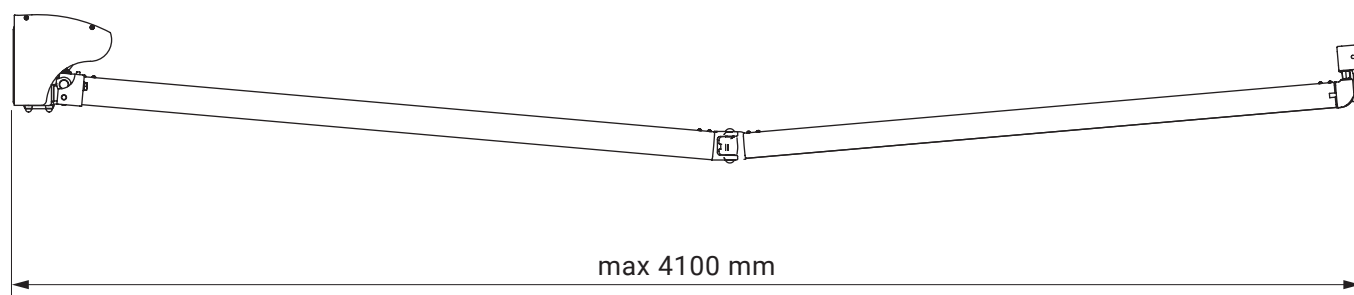

Farben	RAL
Elektroantrieb	Ja
Manueller Antrieb	Ja
max. Breite	7.0 m
max. Ausladung	4.1 m
Kassette	Nein
Schutzdach als Option	Ja
Neigungswinkel	5°–40°
Markisentuch	140 Muster
Volant	Ja