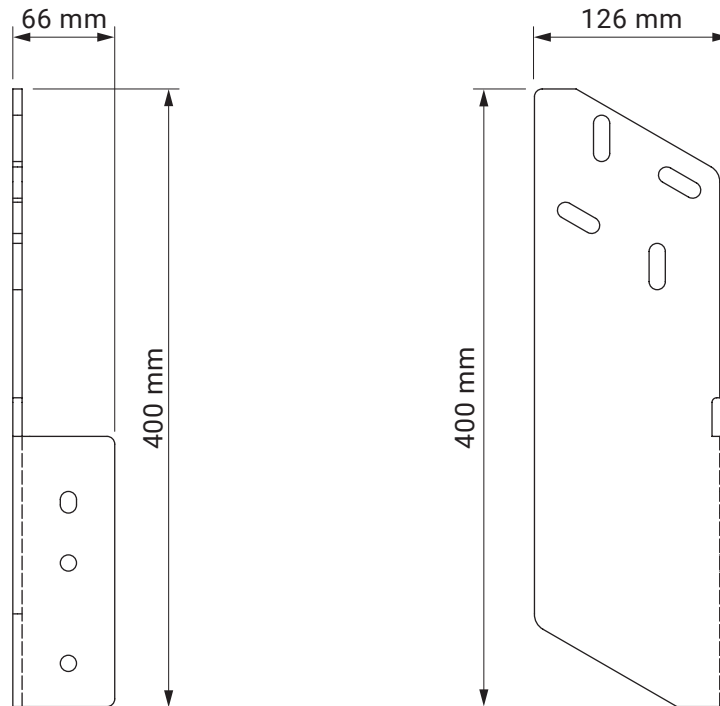

Dachsparrenhalter

Australia
Corsica
Silver Plus
Jamaica
Jamaica Volant
Palladio