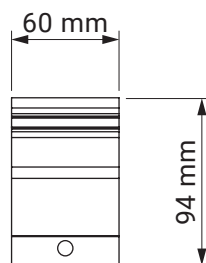

Wandhalter

- Corsica
- Silver Plus
- Australia
- Jamaica
- Jamaica Volant
- Palladio