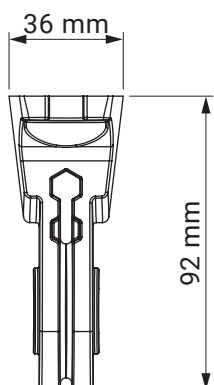

Wandhalter für Fallarm

Italia
Italia Kasette