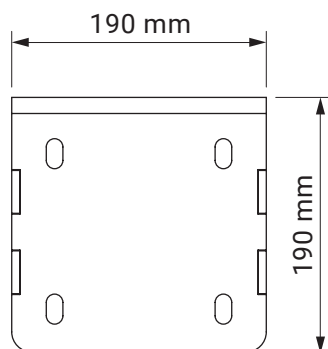

Neigungswinkel

Dachsparrenmontage

Deckenmontage

Wandmontage

Dachsparrenhalter

Dakar
Casablanca

Farben	RAL
Elektroantrieb	Ja
Manueller Antrieb	Ja
max. Breite	5.0 m
max. Ausladung	1.8 m
Kassette	Nein
Schutzdach als Option	Nein
Markisentuch	140 Muster
Volant	Ja