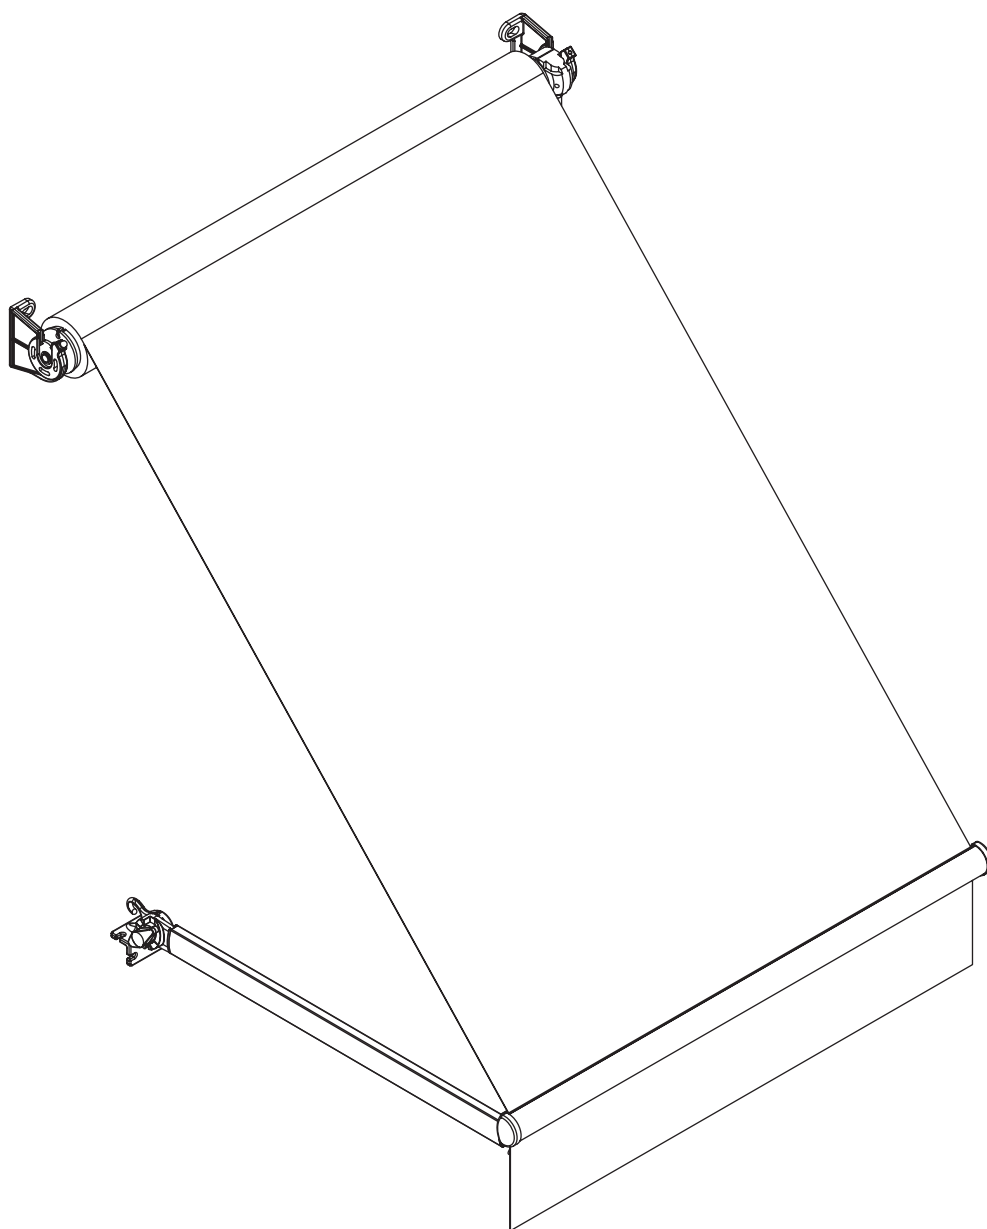

Farben	RAL
Elektroantrieb	Nein
Manueller Antrieb	Ja
max. Breite	5.0 m
max. Ausladung	0.7 m
Kassette	Nein
Schutzdach als Option	Nein
Markisentuch	140 Muster
Volant	Ja