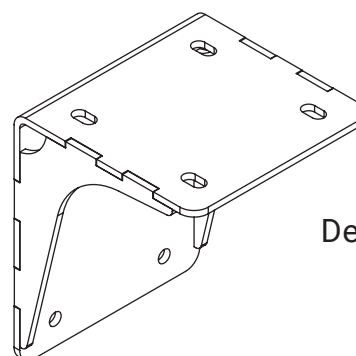

Farben	RAL
Elektroantrieb	Ja
Manueller Antrieb	Ja
Max. Breite	6.0 m
Max. Ausladung	3.6 m
Kassette	Ja
Schutzdach als Option	Nein
Neigungswinkel	5°–40°
Markisentuch	140 Muster
Volant	Nein

Neigungswinkel

Dachsparrenmontage

Wandmontage

Deckenmontage

Wandhalter
Casablanca
Dakar

Deckenhalter
Casablanca
Dakar

Dachsparrenhalter

Casablanca
Dakar

Farben	RAL
Elektroantrieb	Ja
Manueller Antrieb	Nein
max. Breite	7.0 m
max. Ausladung	3.6 m
Kassette	Ja
Schutzdach als Option	Nein
Neigungswinkel	5°–35°
Markisentuch	140 Muster
Volant	Nein