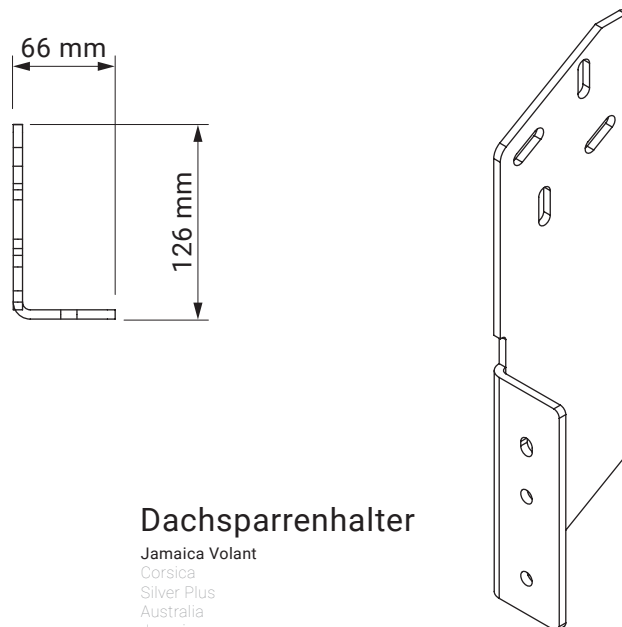

Dachsparrenhalter

Jamaica Volant
Corsica
Silver Plus
Australia
Jamaica
Palladio