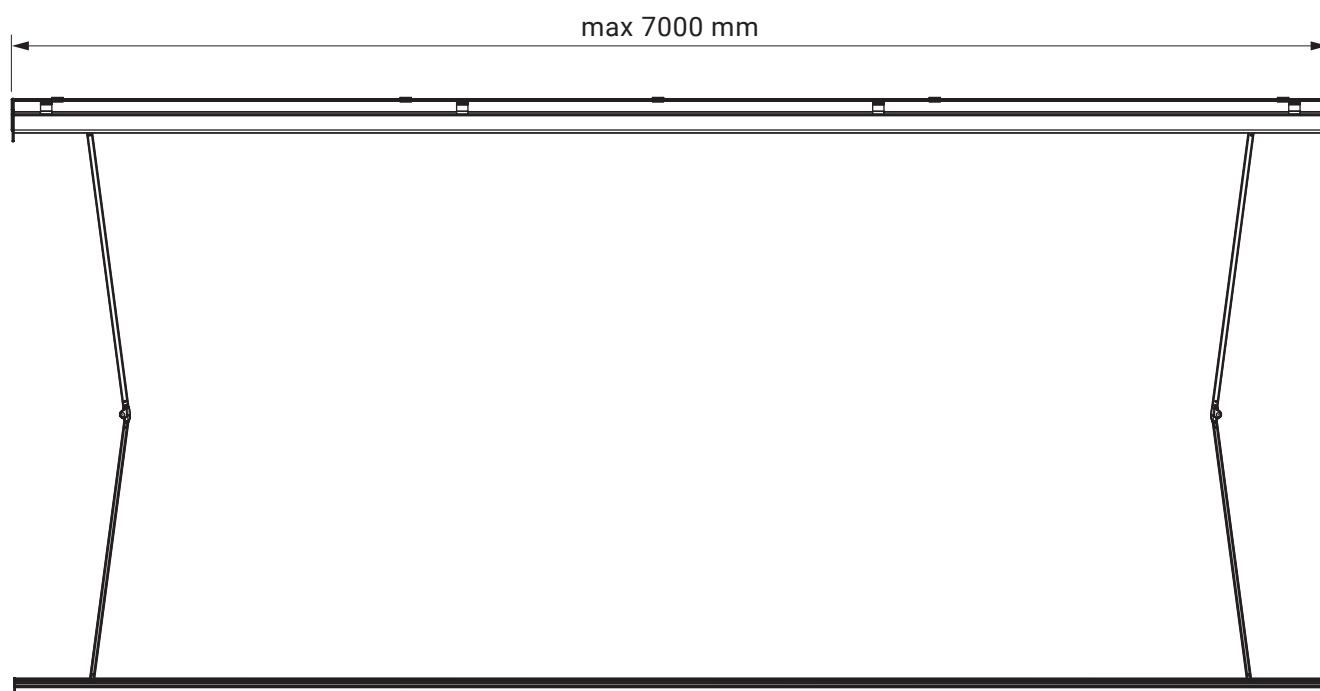

Wandmontage

Deckenmontage

Wandhalter
Casablanca
Dakar

Deckenhalter
Casablanca
Dakar

Dachsparrenhalter

Casablanca
Dakar

Farben	RAL
Elektroantrieb	Ja
Manueller Antrieb	Nein
max. Breite	7.0 m
max. Ausladung	3.6 m
Kassette	Ja
Schutzdach als Option	Nein
Neigungswinkel	5°–35°
Markisentuch	140 Muster
Volant	Nein