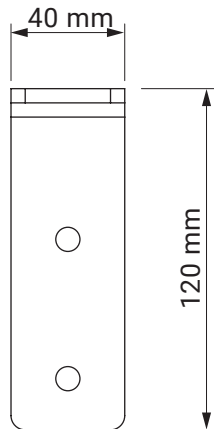

Deckenhalter
Italia Kasette

Wandhalter
Italia Kasette

Nischenhalter

Italia Kasette
Italia

Wandhalter für Fallarm

Italia Kasette
Italia

Farben	RAL
Elektroantrieb	Nein
Manueller Antrieb	Ja
max. Höhe	2.0 m
min. Höhe	1.1 m
max. Ausladung	4.0 m
Kassette	Ja
Markisentuch	140 Muster