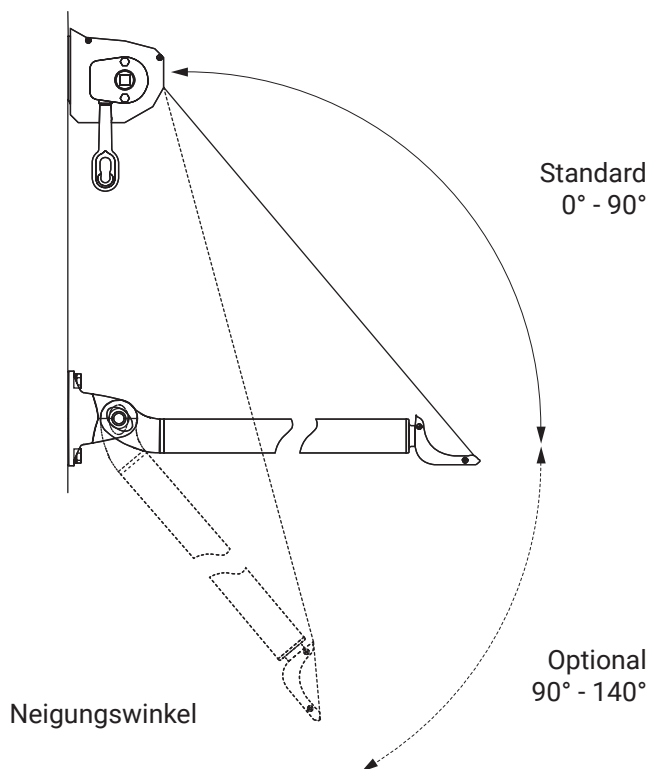

Befestigung
am Gelenkarmhaken
(runtergelassene Arme)

Befestigung
am Gelenkarmhaken

Befestigung
am Gelenkarm

**Universalhalter
(Wand-Decke)**

Italia Geländer
Italia

Farben	RAL
Elektroantrieb	Ja
Manueller Antrieb	Ja
max. Breite	5.0 m
max. Ausladung	1.4 m
Kassette	Ja
Schutzdach als Option	Nein
Markisentuch	140 Muster
Volant	Ja

Deckenhalter
Italia Kasette

Wandhalter
Italia Kasette

Nischenhalter

Italia Kasette
Italia

Wandhalter für Fallarm

Italia Kasette
Italia

Farben	RAL
Elektroantrieb	Nein
Manueller Antrieb	Ja
max. Höhe	2.0 m
min. Höhe	1.1 m
max. Ausladung	4.0 m
Kassette	Ja
Markisentuch	140 Muster