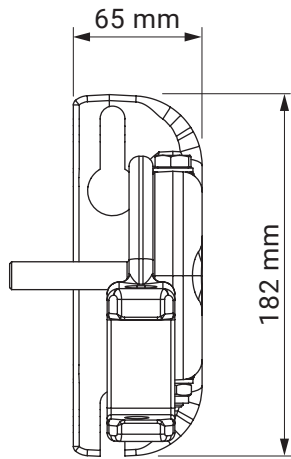

Deckenmontage

Wandmontage

Neigungswinkel

linker Universalhalter (Wand-Decke)

Malta

rechter Universalhalter (Wand-Decke)

Malta

Silver Plus