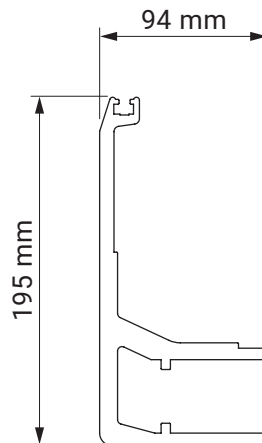

Optional - gekreuzte Gelenkarme

Neigungswinkel

Dachsparrenmontage

Deckenmontage

Wandmontage - Option
mit Schutzdach

Wandmontage

Wandhalter

- Jamaica
- Corsica
- Silver Plus
- Australia
- Jamaica Volant
- Palladio