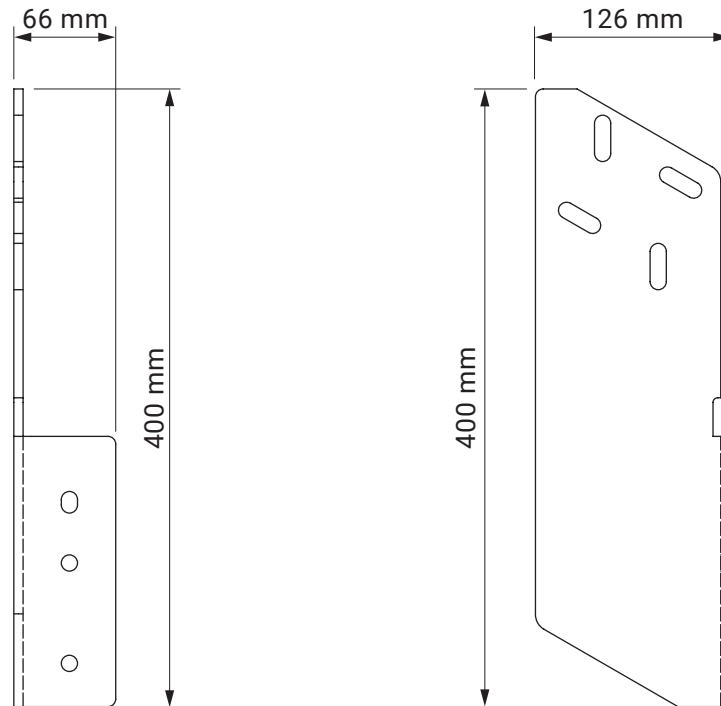

Dachsparrenhalter

Jamaica Volant
Corsica
Silver Plus
Australia
Jamaica
Palladio