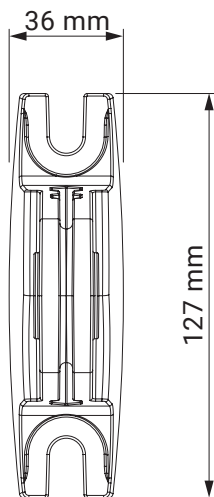

Wandhalter für Fallarm

Italia
Italia Kasette