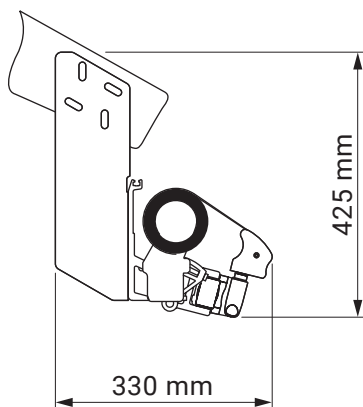

Neigungswinkel

Dachsparrenmontage