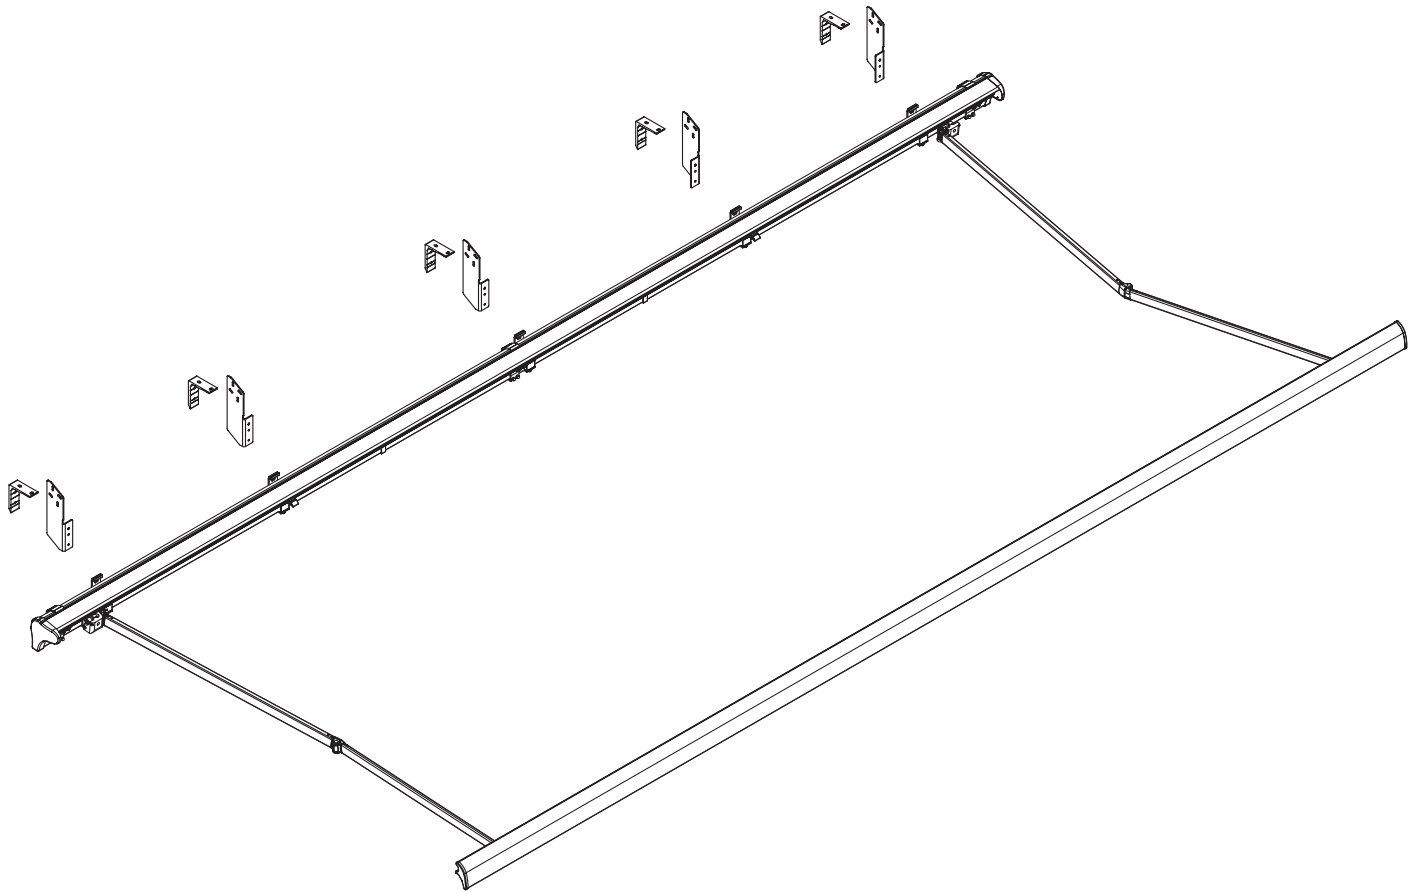

Deckenhalter

Jamaica Volant
 Corsica
 Silver Plus
 Australia
 Jamaica
 Palladio

Dachsparrenhalter

Jamaica Volant
Corsica
Silver Plus
Australia
Jamaica
Palladio

Palladio

Farben	RAL
Elektroantrieb	Ja
Manueller Antrieb	Ja
max. Breite	7.0 m
max. Ausladung	3.6 m
Kassette	Ja
Schutzdach als Option	Nein
Neigungswinkel	5°-50°
Markisentuch	140 Muster
Volant	Ja