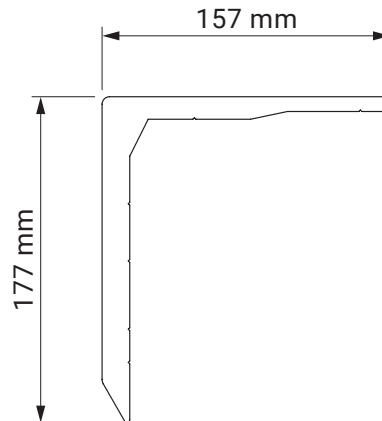

Optional - gekreuzte Gelenkarme

Neigungswinkel

Dachsparrenmontage

Deckenmontage

Wandmontage

Wandhalter

Palladio
 Corsica
 Silver Plus
 Australia
 Jamaica
 Jamaica Volant

Deckenhalter