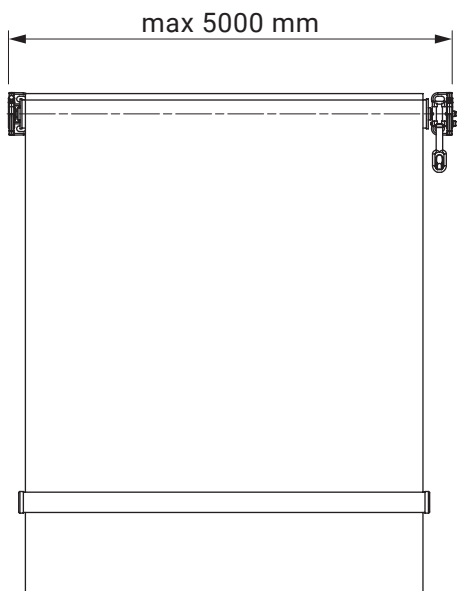

Neigungswinkel

Dachsparrenmontage

Deckenmontage

Wandmontage

Dachsparrenhalter

Dakar
Casablanca

Farben	RAL
Elektroantrieb	Ja
Manueller Antrieb	Ja
max. Breite	5.0 m
max. Ausladung	1.8 m
Kassette	Nein
Schutzdach als Option	Nein
Markisentuch	140 Muster
Volant	Ja