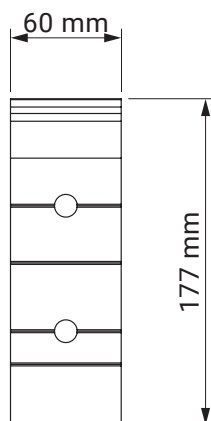

Optional - gekreuzte Gelenkarme

Neigungswinkel

Dachsparrenmontage

Deckenmontage

Wandmontage - Option
mit Schutzdach

Wandmontage

Wandhalter

- Jamaica
- Corsica
- Silver Plus
- Australia
- Jamaica Volant
- Palladio