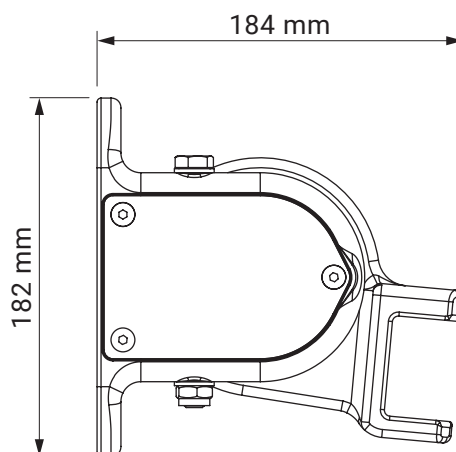

linker Universalhalter (Wand-Decke)

Malta