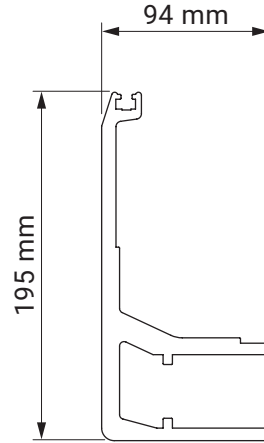

Optional - gekreuzte Gelenkarme

Neigungswinkel

Dachsparrenmontage

Deckenmontage

Wandmontage - Option
mit Schutzdach

Wandmontage

Wandhalter

Jamaica Volant
 Corsica
 Silver Plus
 Australia
 Jamaica
 Palladio