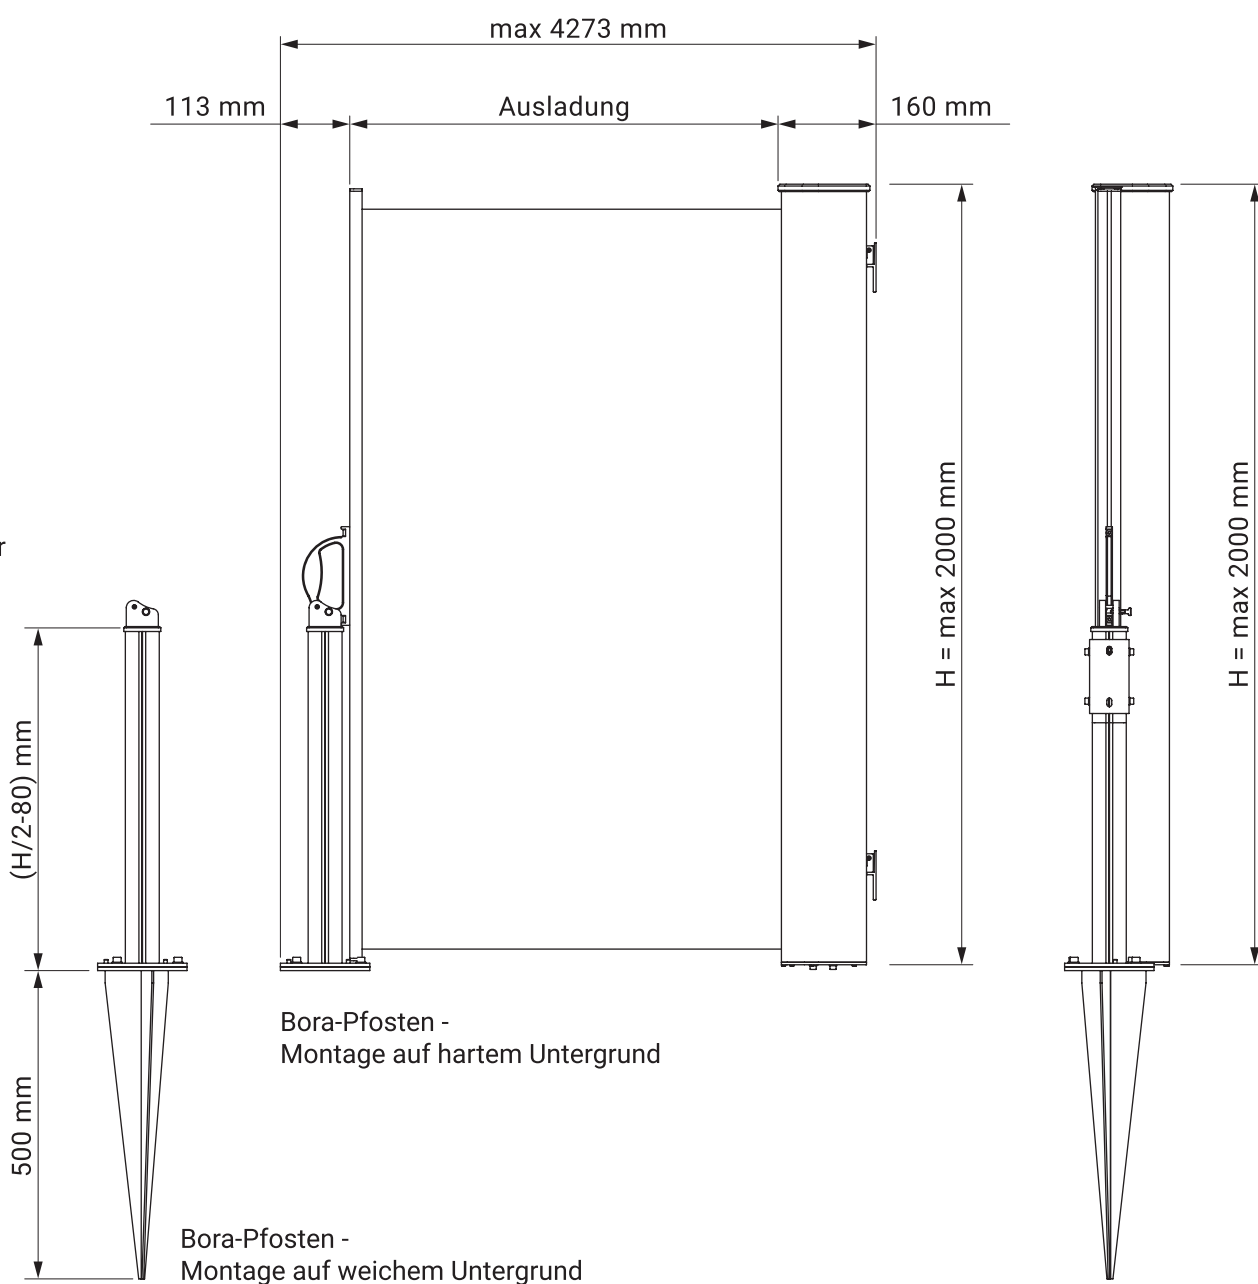

Wandhalter