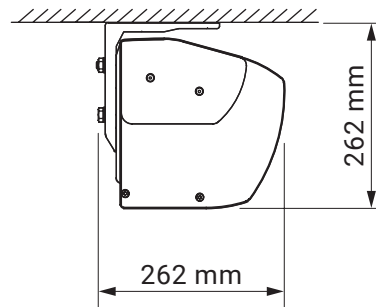

Deckenmontage