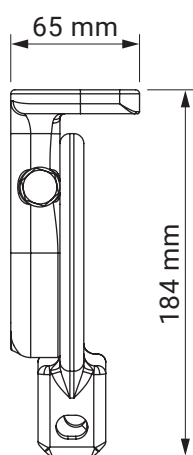

linker Universalhalter (Wand-Decke)

Malta