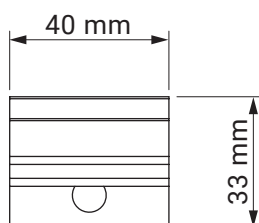

Befestigung
am Gelenkarmhaken
(runtergelassene Arme)

Befestigung
am Gelenkarmhaken

Befestigung
am Gelenkarm

**Universalhalter
(Wand-Decke)**

Italia Geländer
Italia

Farben	RAL
Elektroantrieb	Ja
Manueller Antrieb	Ja
max. Breite	5.0 m
max. Ausladung	1.4 m
Kassette	Ja
Schutzdach als Option	Nein
Markisentuch	140 Muster
Volant	Ja

Deckenhalter
Italia Kasette

Wandhalter
Italia Kasette

Nischenhalter

Italia Kasette
Italia

Wandhalter für Fallarm

Italia Kasette
Italia

Farben	RAL
Elektroantrieb	Nein
Manueller Antrieb	Ja
max. Höhe	2.0 m
min. Höhe	1.1 m
max. Ausladung	4.0 m
Kassette	Ja
Markisentuch	140 Muster