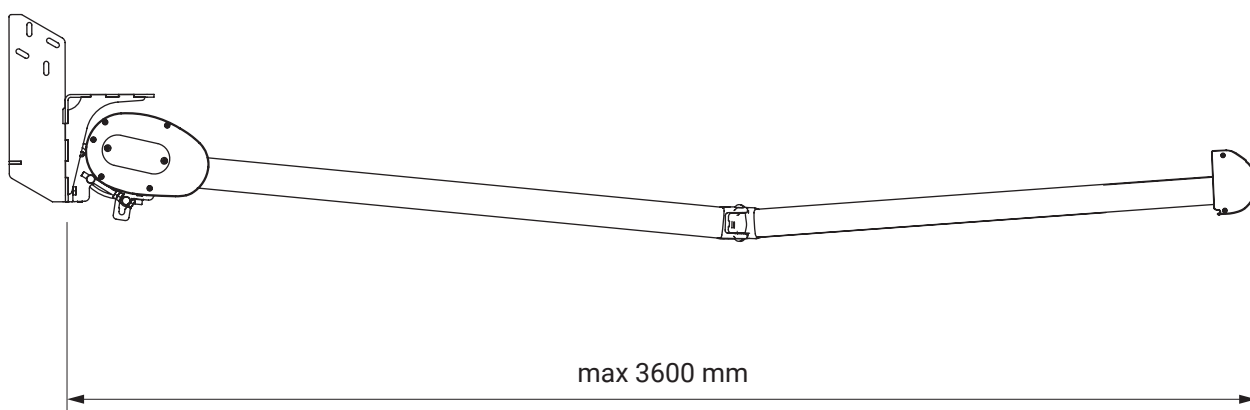

Farben	RAL
Elektroantrieb	Ja
Manueller Antrieb	Ja
Max. Breite	6.0 m
Max. Ausladung	3.6 m
Kassette	Ja
Schutzdach als Option	Nein
Neigungswinkel	5°–40°
Markisentuch	140 Muster
Volant	Nein

Neigungswinkel

Dachsparrenmontage

Wandmontage

Deckenmontage

Wandhalter
Casablanca
Dakar

Deckenhalter
Casablanca
Dakar

Dachsparrenhalter

Casablanca
Dakar

Farben	RAL
Elektroantrieb	Ja
Manueller Antrieb	Nein
max. Breite	7.0 m
max. Ausladung	3.6 m
Kassette	Ja
Schutzdach als Option	Nein
Neigungswinkel	5°–35°
Markisentuch	140 Muster
Volant	Nein