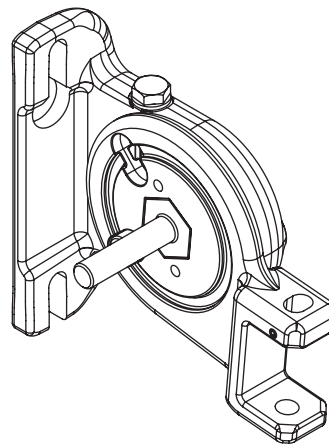

Deckenmontage

Wandmontage

Neigungswinkel

linker Universalhalter (Wand-Decke)

Malta

rechter Universalhalter (Wand-Decke)

Malta

Silver Plus