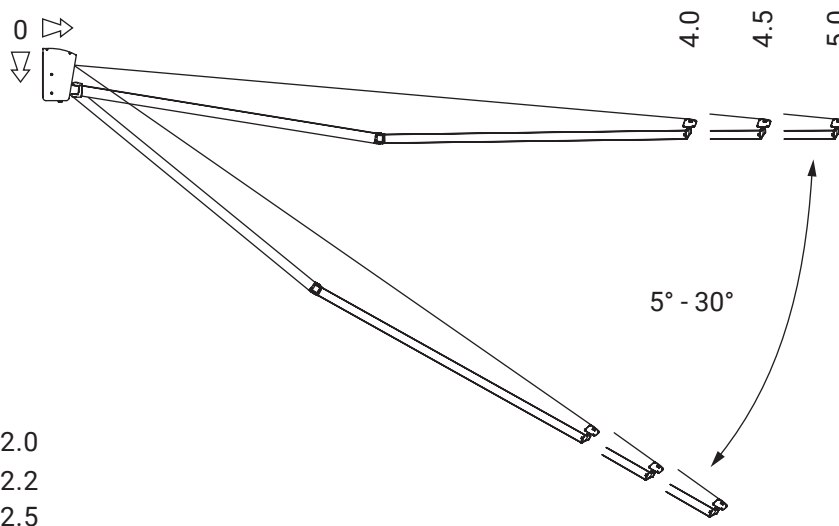

Wandmontage

Neigungswinkel

Wandhalter

Giant

Farben	RAL
Elektroantrieb	Ja
Manueller Antrieb	Ja
max. Breite	5.0 m
max. Ausladung	3.1 m
Kassette	Nein
Schutzdach als Option	Nein
Neigungswinkel	5°–70° (Wand) 5°–85° (Decke)
Markisentuch	140 Muster
Volant	Ja