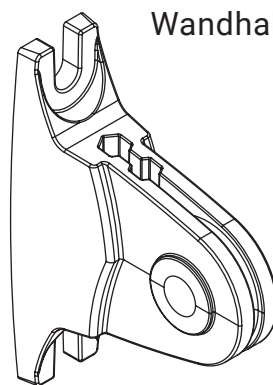

Neigungswinkel

Dachsparrenmontage

Deckenmontage

Wandmontage

Dachsparrenhalter

Dakar
Casablanca

Farben	RAL
Elektroantrieb	Ja
Manueller Antrieb	Ja
max. Breite	5.0 m
max. Ausladung	1.8 m
Kassette	Nein
Schutzdach als Option	Nein
Markisentuch	140 Muster
Volant	Ja

**Universalhalter
(Wand-Decke)**

Italia
Italia Geländer

Wandhalter für Fallarm

Italia
Italia Kasette

Nischenhalter

Italia
Italia Kassette

Farben	RAL
Elektroantrieb	Nein
Manueller Antrieb	Ja
max. Breite	5.0 m
max. Ausladung	0.7 m
Kassette	Nein
Schutzdach als Option	Nein
Markisentuch	140 Muster
Volant	Ja