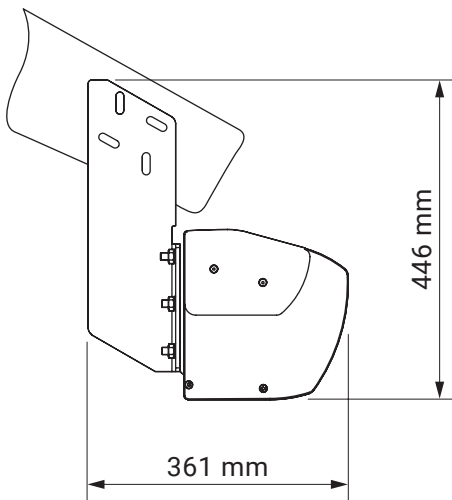

Neigungswinkel

Dachsparrenmontage