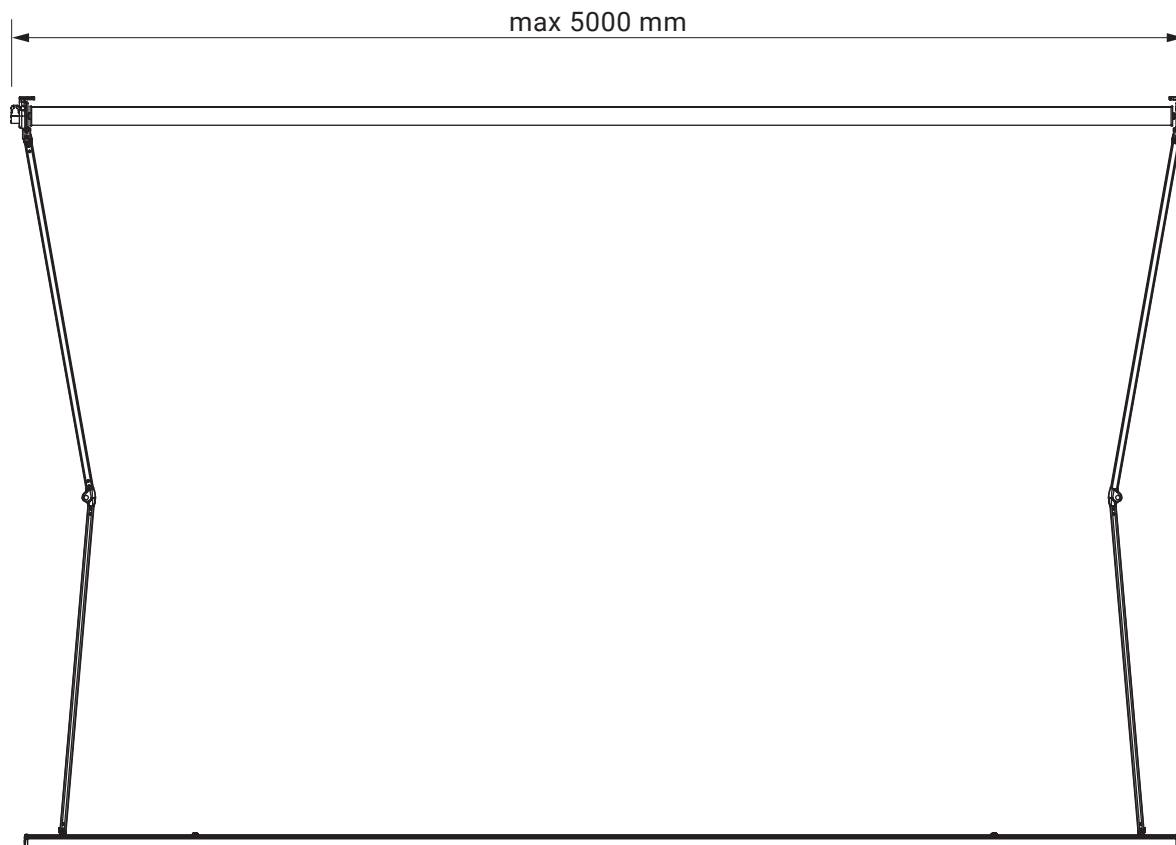

Wandmontage

Neigungswinkel

Wandhalter

Giant

Farben	RAL
Elektroantrieb	Ja
Manueller Antrieb	Ja
max. Breite	5.0 m
max. Ausladung	3.1 m
Kassette	Nein
Schutzdach als Option	Nein
Neigungswinkel	5°–70° (Wand) 5°–85° (Decke)
Markisentuch	140 Muster
Volant	Ja