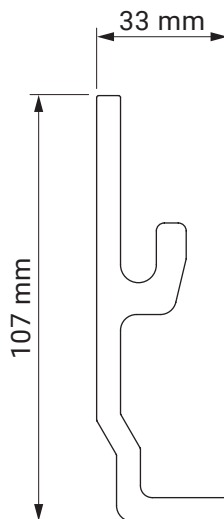

Befestigung
am Gelenkarmhaken
(runtergelassene Arme)

Befestigung
am Gelenkarmhaken

Befestigung
am Gelenkarm

**Universalhalter
(Wand-Decke)**

Italia Geländer
Italia

Farben	RAL
Elektroantrieb	Ja
Manueller Antrieb	Ja
max. Breite	5.0 m
max. Ausladung	1.4 m
Kassette	Ja
Schutzdach als Option	Nein
Markisentuch	140 Muster
Volant	Ja

Deckenhalter
Italia Kasette

Wandhalter
Italia Kasette

Nischenhalter

Italia Kasette
Italia

Wandhalter für Fallarm

Italia Kasette
Italia

Farben	RAL
Elektroantrieb	Nein
Manueller Antrieb	Ja
max. Höhe	2.0 m
min. Höhe	1.1 m
max. Ausladung	4.0 m
Kassette	Ja
Markisentuch	140 Muster