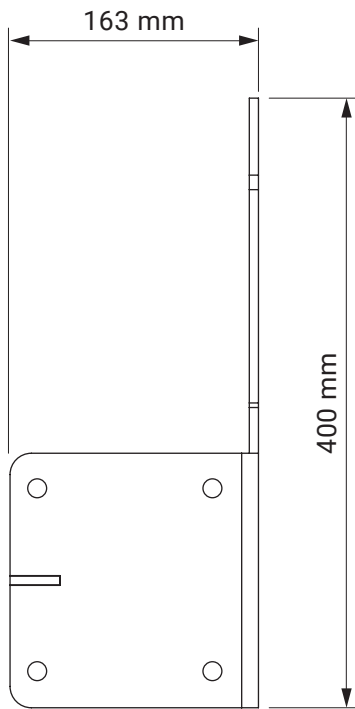

Neigungswinkel

Dachsparrenmontage

Deckenmontage

Wandmontage

Dachsparrenhalter

Dakar
Casablanca

Farben	RAL
Elektroantrieb	Ja
Manueller Antrieb	Ja
max. Breite	5.0 m
max. Ausladung	1.8 m
Kassette	Nein
Schutzdach als Option	Nein
Markisentuch	140 Muster
Volant	Ja