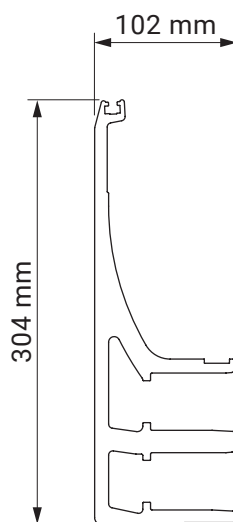

Wandmontage

Neigungswinkel

Wandhalter

Giant

Farben	RAL
Elektroantrieb	Ja
Manueller Antrieb	Ja
max. Breite	5.0 m
max. Ausladung	3.1 m
Kassette	Nein
Schutzdach als Option	Nein
Neigungswinkel	5°–70° (Wand) 5°–85° (Decke)
Markisentuch	140 Muster
Volant	Ja