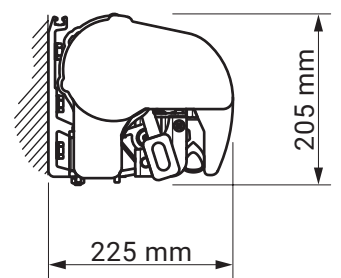

Optional - gekreuzte Gelenkarme

Neigungswinkel

Dachsparrenmontage

Deckenmontage

Wandmontage

Wandhalter

Palladio
 Corsica
 Silver Plus
 Australia
 Jamaica
 Jamaica Volant

Deckenhalter