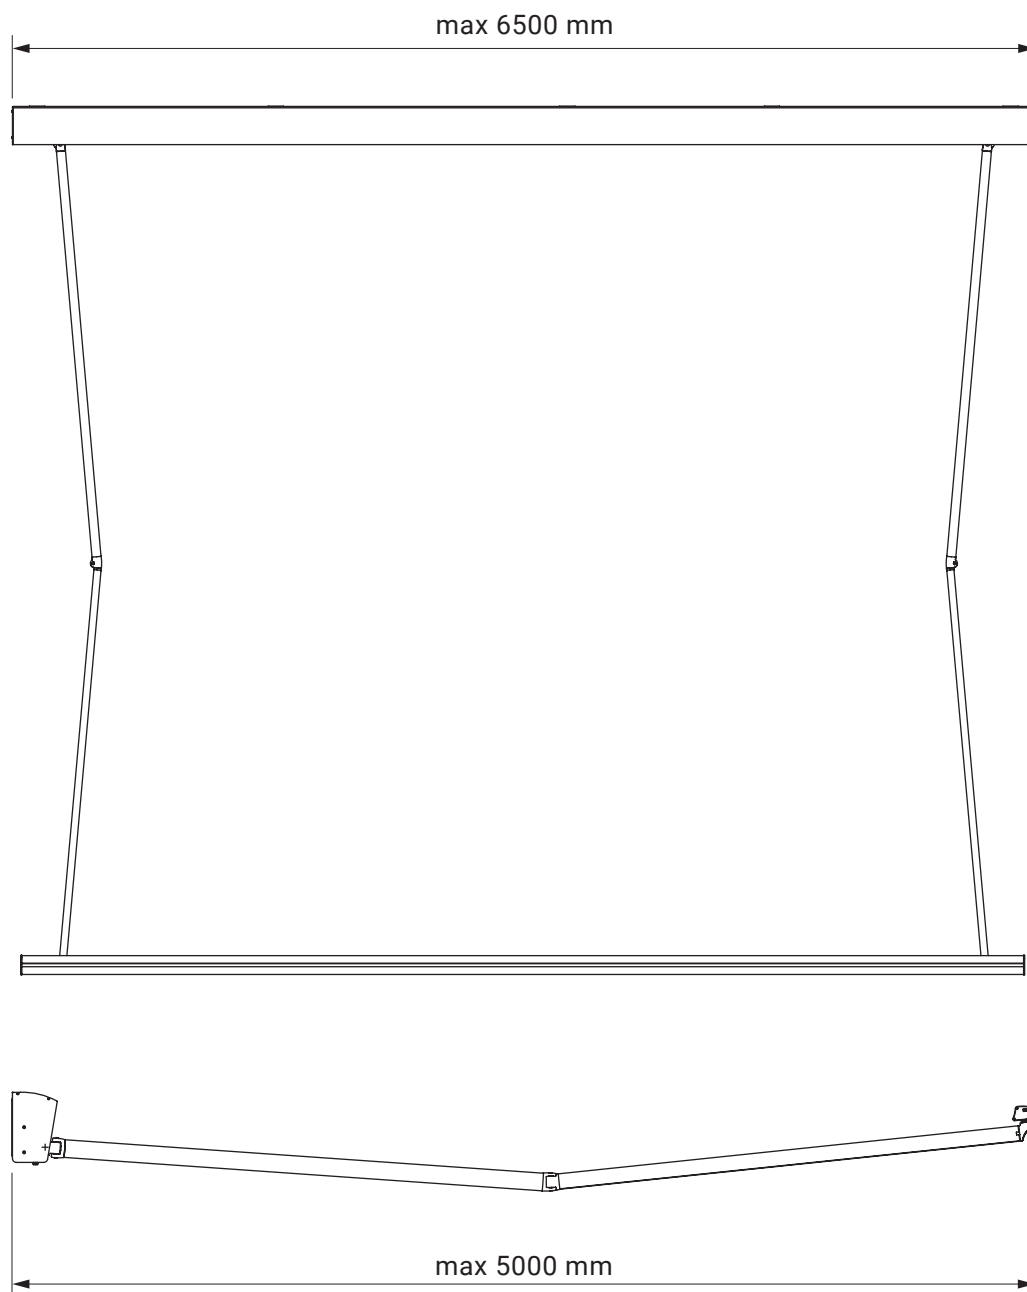

Giant

Farben	RAL
Elektroantrieb	Ja
Manueller Antrieb	Nein
max. Breite	6.5 m
max. Ausladung	5.0 m
Kassette	Nein
Schutzdach als Option	Ja
Neigungswinkel	5°–30°
Markisentuch	140 Muster
Volant	Ja