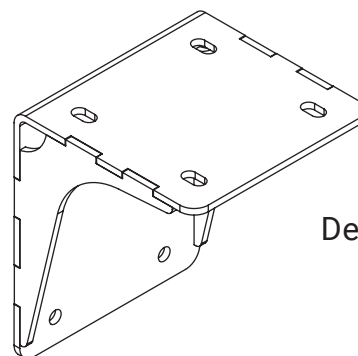

Neigungswinkel

Dachsparrenmontage

Deckenmontage

Wandmontage

Dachsparrenhalter

Dakar
Casablanca

Farben	RAL
Elektroantrieb	Ja
Manueller Antrieb	Ja
max. Breite	5.0 m
max. Ausladung	1.8 m
Kassette	Nein
Schutzdach als Option	Nein
Markisentuch	140 Muster
Volant	Ja