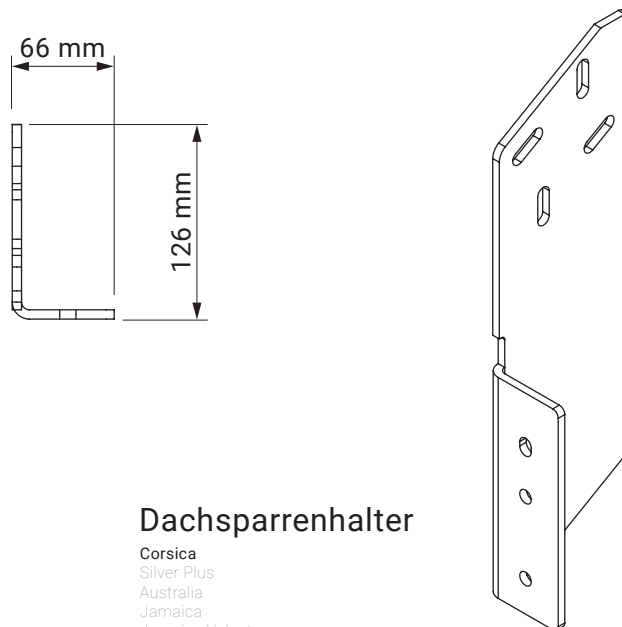

Dachsparrenhalter

Corsica
Silver Plus
Australia
Jamaica
Jamaica Volant
Palladio