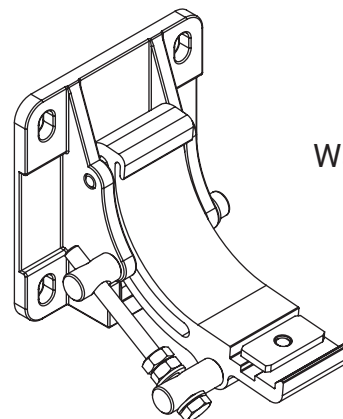

Wandhalter
Casablanca
Dakar