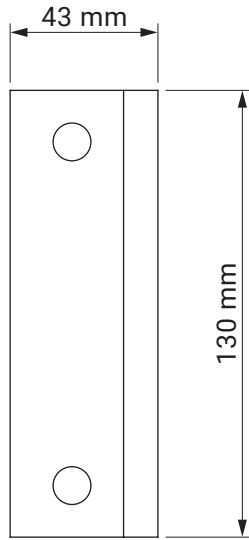

Nischenhalter

Italia
Italia Kassette