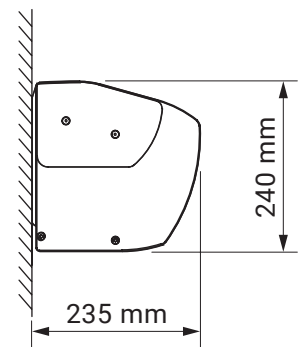

Wandmontage