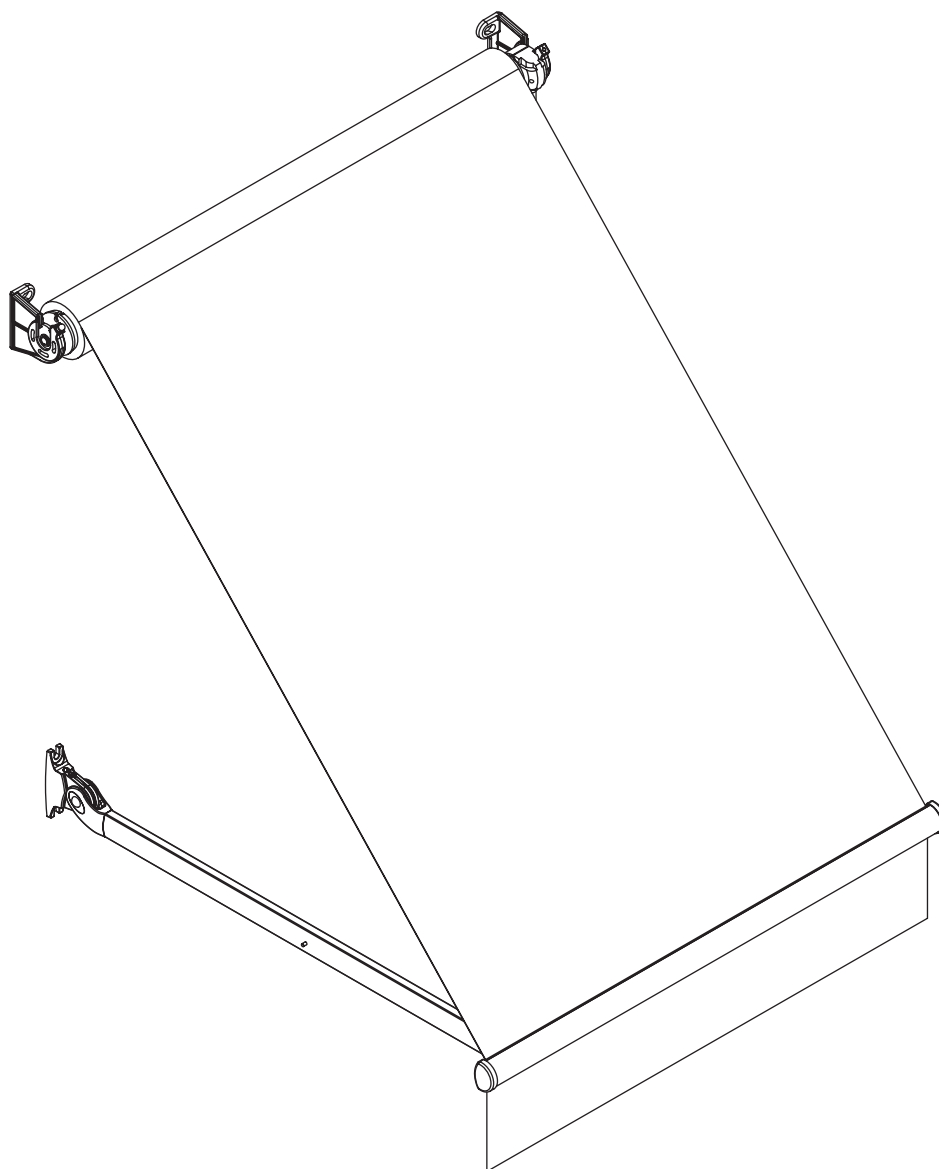

Neigungswinkel

Dachsparrenmontage

Deckenmontage

Wandmontage

Dachsparrenhalter

Dakar
Casablanca

Farben	RAL
Elektroantrieb	Ja
Manueller Antrieb	Ja
max. Breite	5.0 m
max. Ausladung	1.8 m
Kassette	Nein
Schutzdach als Option	Nein
Markisentuch	140 Muster
Volant	Ja