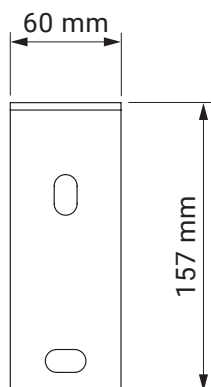

Deckenhalter

Silver Plus
Corsica
Australia
Jamaica
Jamaica Volant
Palladio