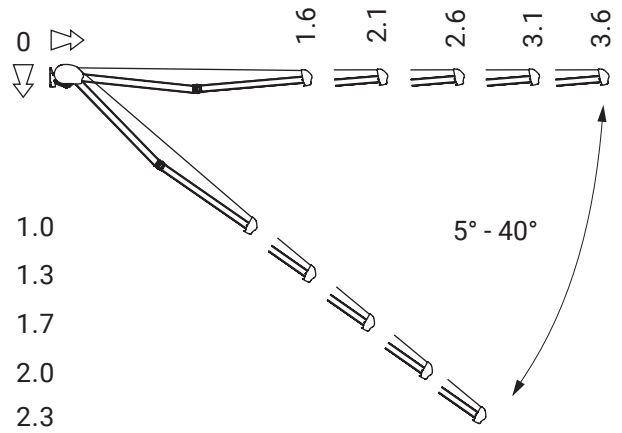

Palladio
 Corsica
 Silver Plus
 Australia
 Jamaica
 Jamaica Volant

Dachsparrenhalter

Palladio
 Corsica
 Silver Plus
 Australia
 Jamaica
 Jamaica Volant

Farben	RAL
Elektroantrieb	Ja
Manueller Antrieb	Ja
max. Breite	6.0 m
max. Ausladung	3.6 m
Kassette	Ja
Schutzdach als Option	Nein
Neigungswinkel	5°–40°
Markisentuch	140 Muster
Volant	Ja

Neigungswinkel

Dachsparrenmontage

Deckenmontage

Wandmontage

Dachsparrenhalter

Dakar
Casablanca

Farben	RAL
Elektroantrieb	Ja
Manueller Antrieb	Ja
max. Breite	5.0 m
max. Ausladung	1.8 m
Kassette	Nein
Schutzdach als Option	Nein
Markisentuch	140 Muster
Volant	Ja