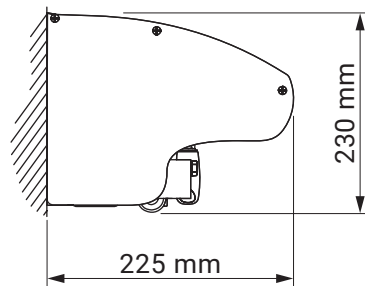

Optional - gekreuzte Gelenkarme

Neigungswinkel

Dachsparrenmontage

Deckenmontage

Wandmontage - Option
mit Schutzdach

Wandmontage

Wandhalter

- Jamaica
- Corsica
- Silver Plus
- Australia
- Jamaica Volant
- Palladio