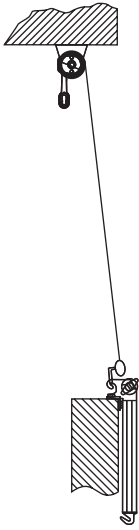

Neigungswinkel

Dachsparrenmontage

Deckenmontage

Wandmontage

Dachsparrenhalter

Dakar
Casablanca

Farben	RAL
Elektroantrieb	Ja
Manueller Antrieb	Ja
max. Breite	5.0 m
max. Ausladung	1.8 m
Kassette	Nein
Schutzdach als Option	Nein
Markisentuch	140 Muster
Volant	Ja

**Universalhalter
(Wand-Decke)**

Italia
Italia Geländer

Wandhalter für Fallarm

Italia
Italia Kasette

Nischenhalter

Italia
Italia Kassette

Farben	RAL
Elektroantrieb	Nein
Manueller Antrieb	Ja
max. Breite	5.0 m
max. Ausladung	0.7 m
Kassette	Nein
Schutzdach als Option	Nein
Markisentuch	140 Muster
Volant	Ja