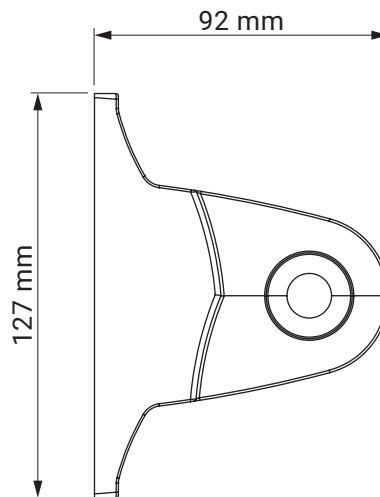

Wandhalter für Fallarm

Italia
Italia Kasette