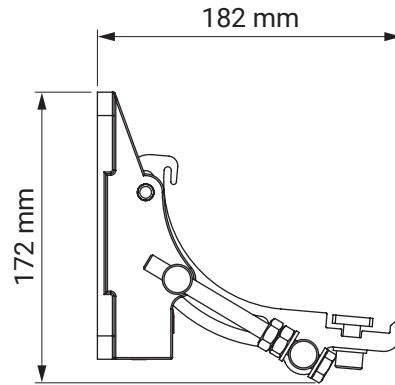

Neigungswinkel

Dachsparrenmontage

Deckenmontage

Wandmontage

Dachsparrenhalter

Dakar
Casablanca

Farben	RAL
Elektroantrieb	Ja
Manueller Antrieb	Ja
max. Breite	5.0 m
max. Ausladung	1.8 m
Kassette	Nein
Schutzdach als Option	Nein
Markisentuch	140 Muster
Volant	Ja