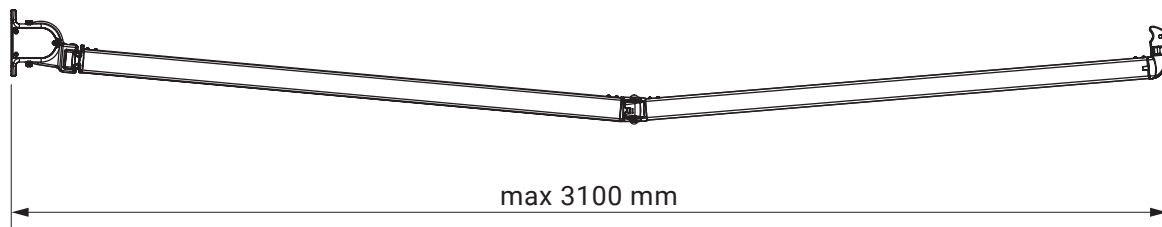

Wandmontage

Deckenmontage

Wandhalter
Casablanca
Dakar

Deckenhalter
Casablanca
Dakar

Dachsparrenhalter

Casablanca
Dakar

Farben	RAL
Elektroantrieb	Ja
Manueller Antrieb	Nein
max. Breite	7.0 m
max. Ausladung	3.6 m
Kassette	Ja
Schutzdach als Option	Nein
Neigungswinkel	5°–35°
Markisentuch	140 Muster
Volant	Nein

Wandmontage

Neigungswinkel

Wandhalter

Giant

Farben	RAL
Elektroantrieb	Ja
Manueller Antrieb	Ja
max. Breite	5.0 m
max. Ausladung	3.1 m
Kassette	Nein
Schutzdach als Option	Nein
Neigungswinkel	5°–70° (Wand) 5°–85° (Decke)
Markisentuch	140 Muster
Volant	Ja

Deckenmontage

Wandmontage

Neigungswinkel

linker Universalhalter (Wand-Decke)

Malta

rechter Universalhalter (Wand-Decke)

Malta

Silver Plus

Farben	RAL
Elektroantrieb	Ja
Manueller Antrieb	Ja
max. Breite	5.3 m
max. Ausladung	2.5 m
Kassette	Nein
Schutzdach als Option	Ja
Neigungswinkel	5°-40°
Markisentuch	140 Muster
Volant	Ja

Optional - gekreuzte Gelenkarme