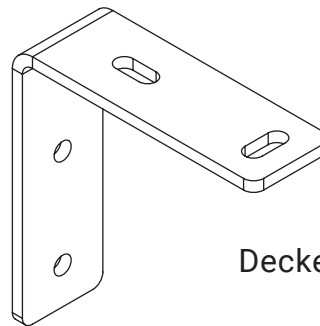

Befestigung
am Gelenkarmhaken
(runtergelassene Arme)

Befestigung
am Gelenkarmhaken

Befestigung
am Gelenkarm

**Universalhalter
(Wand-Decke)**

Italia Geländer
Italia

Farben	RAL
Elektroantrieb	Ja
Manueller Antrieb	Ja
max. Breite	5.0 m
max. Ausladung	1.4 m
Kassette	Ja
Schutzdach als Option	Nein
Markisentuch	140 Muster
Volant	Ja

Deckenhalter
Italia Kasette

Wandhalter
Italia Kasette

Nischenhalter

Italia Kasette
Italia

Wandhalter für Fallarm

Italia Kasette
Italia

Farben	RAL
Elektroantrieb	Nein
Manueller Antrieb	Ja
max. Höhe	2.0 m
min. Höhe	1.1 m
max. Ausladung	4.0 m
Kassette	Ja
Markisentuch	140 Muster