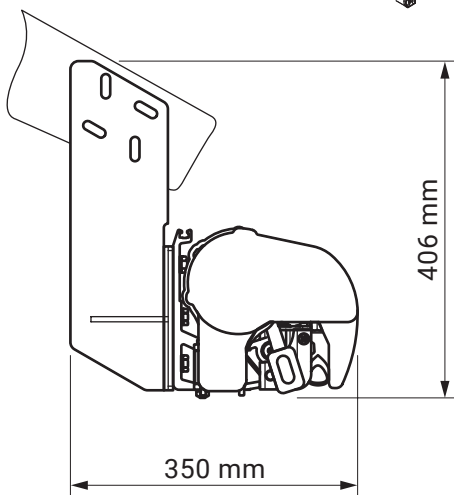

Neigungswinkel

Dachsparrenmontage