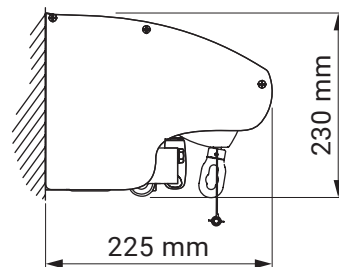

Optional - gekreuzte Gelenkarme

Neigungswinkel

Dachsparrenmontage

Deckenmontage

Wandmontage - Option
mit Schutzdach

Wandmontage

Wandhalter

Jamaica Volant
 Corsica
 Silver Plus
 Australia
 Jamaica
 Palladio