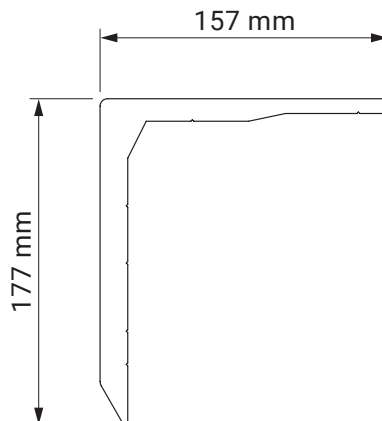

Deckenhalter

- Corsica
- Silver Plus
- Australia
- Jamaica
- Jamaica Volant
- Palladio