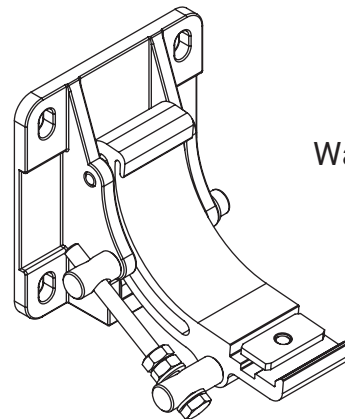

Neigungswinkel

Dachsparrenmontage

Deckenmontage

Wandmontage

Dachsparrenhalter

Dakar
Casablanca

Farben	RAL
Elektroantrieb	Ja
Manueller Antrieb	Ja
max. Breite	5.0 m
max. Ausladung	1.8 m
Kassette	Nein
Schutzdach als Option	Nein
Markisentuch	140 Muster
Volant	Ja

**Universalhalter
(Wand-Decke)**

Italia
Italia Geländer

Wandhalter für Fallarm

Italia
Italia Kasette

Nischenhalter

Italia
Italia Kassette

Farben	RAL
Elektroantrieb	Nein
Manueller Antrieb	Ja
max. Breite	5.0 m
max. Ausladung	0.7 m
Kassette	Nein
Schutzdach als Option	Nein
Markisentuch	140 Muster
Volant	Ja