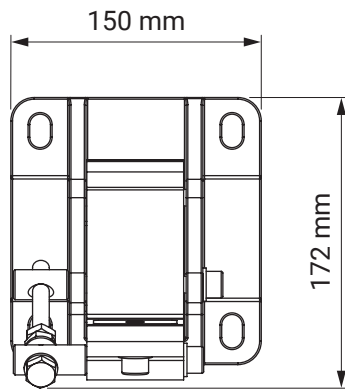

Wandhalter
Casablanca
Dakar