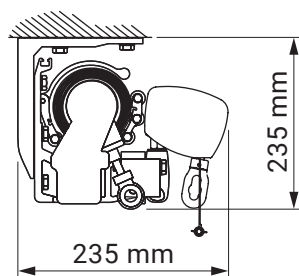

Deckenmontage