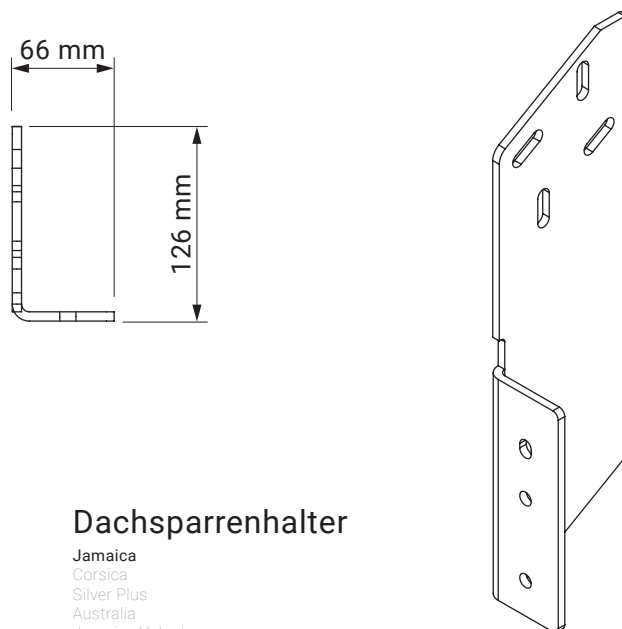

Dachsparrenhalter

Jamaica
Corsica
Silver Plus
Australia
Jamaica Volant
Palladio