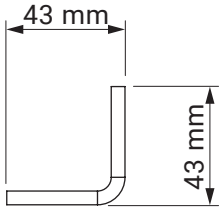

Befestigung
am Gelenkarmhaken
(runtergelassene Arme)

Befestigung
am Gelenkarmhaken

Befestigung
am Gelenkarm

**Universalhalter
(Wand-Decke)**

Italia Geländer
Italia

Farben	RAL
Elektroantrieb	Ja
Manueller Antrieb	Ja
max. Breite	5.0 m
max. Ausladung	1.4 m
Kassette	Ja
Schutzdach als Option	Nein
Markisentuch	140 Muster
Volant	Ja

Deckenhalter
Italia Kasette

Wandhalter
Italia Kasette

Nischenhalter

Italia Kasette
Italia

Wandhalter für Fallarm

Italia Kasette
Italia

Farben	RAL
Elektroantrieb	Nein
Manueller Antrieb	Ja
max. Höhe	2.0 m
min. Höhe	1.1 m
max. Ausladung	4.0 m
Kassette	Ja
Markisentuch	140 Muster