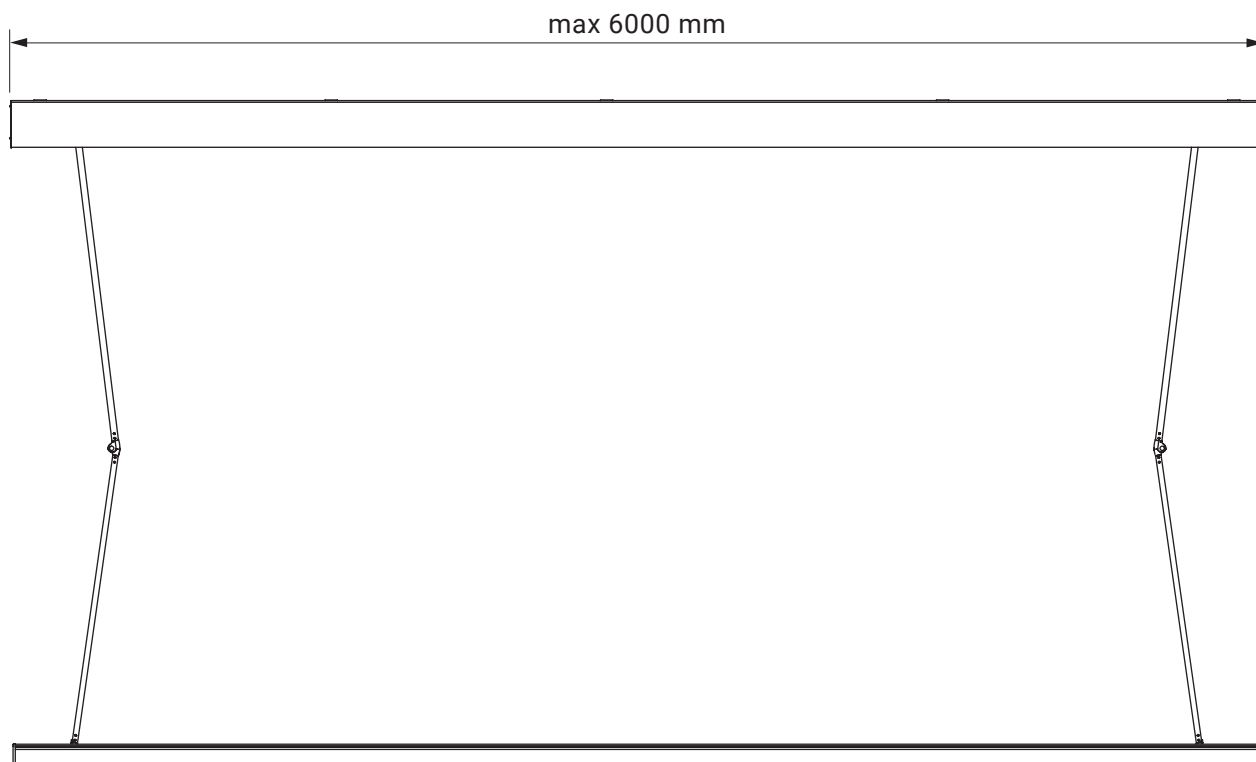

Deckenhalter

- Jamaica
- Corsica
- Silver Plus
- Australia
- Jamaica Volant
- Palladio

Dachsparrenhalter

Jamaica
 Corsica
 Silver Plus
 Australia
 Jamaica Volant
 Palladio

Jamaica Volant

Farben	RAL
Elektroantrieb	Ja
Manueller Antrieb	Ja
max. Breite	6.0 m
max. Ausladung	3.1 m
Kassette	Nein
Schutzdach als Option	Ja
Neigungswinkel	5°-40°
Markisentuch	140 Muster
• Rollo-Volant - manueller Antrieb	Ja
• max. Höhe für SOLTIS Stoff	1.5 m
• max. Höhe für Acrylstoffe	1.2 m