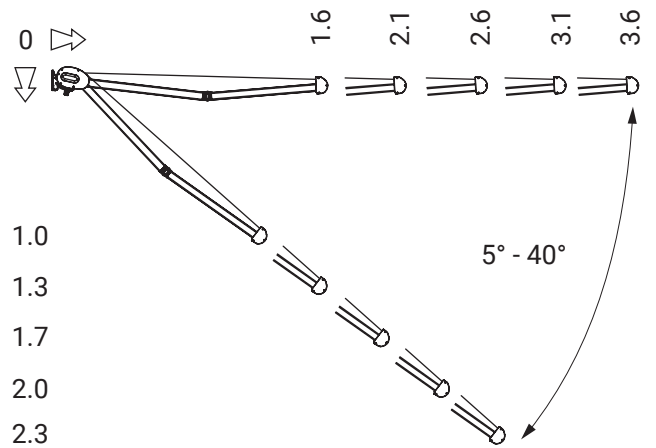

Farben	RAL
Elektroantrieb	Ja
Manueller Antrieb	Ja
Max. Breite	6.0 m
Max. Ausladung	3.6 m
Kassette	Ja
Schutzdach als Option	Nein
Neigungswinkel	5°–40°
Markisentuch	140 Muster
Volant	Nein

Neigungswinkel

Dachsparrenmontage