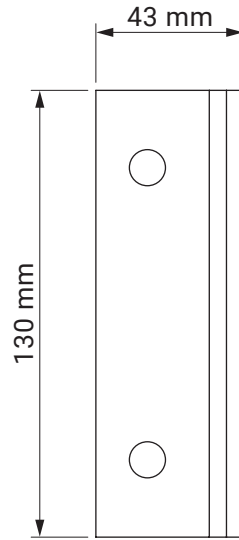

Nischenhalter

Italia
Italia Kassette