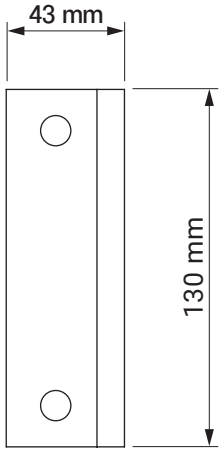

Deckenhalter
Italia Kasette

Wandhalter
Italia Kasette

Nischenhalter

Italia Kasette
Italia

Wandhalter für Fallarm

Italia Kasette
Italia

Farben	RAL
Elektroantrieb	Nein
Manueller Antrieb	Ja
max. Höhe	2.0 m
min. Höhe	1.1 m
max. Ausladung	4.0 m
Kassette	Ja
Markisentuch	140 Muster