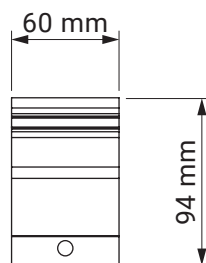

Optional - gekreuzte Gelenkarme

Neigungswinkel

Dachsparrenmontage

Deckenmontage

Wandmontage - Option
mit Schutzdach

Wandmontage

Wandhalter

- Jamaica
- Corsica
- Silver Plus
- Australia
- Jamaica Volant
- Palladio