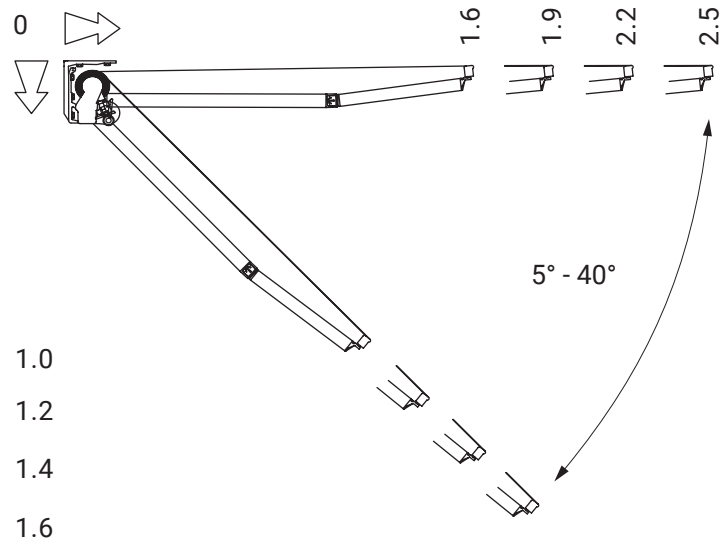

Neigungswinkel

Dachsparrenmontage