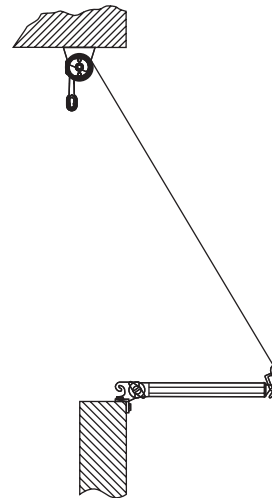

Neigungswinkel

Dachsparrenmontage

Deckenmontage

Wandmontage

Dachsparrenhalter

Dakar
Casablanca

Farben	RAL
Elektroantrieb	Ja
Manueller Antrieb	Ja
max. Breite	5.0 m
max. Ausladung	1.8 m
Kassette	Nein
Schutzdach als Option	Nein
Markisentuch	140 Muster
Volant	Ja

**Universalhalter
(Wand-Decke)**

Italia
Italia Geländer

Wandhalter für Fallarm

Italia
Italia Kasette

Nischenhalter

Italia
Italia Kassette

Farben	RAL
Elektroantrieb	Nein
Manueller Antrieb	Ja
max. Breite	5.0 m
max. Ausladung	0.7 m
Kassette	Nein
Schutzdach als Option	Nein
Markisentuch	140 Muster
Volant	Ja

Befestigung
am Gelenkarmhaken
(runtergelassene Arme)

Befestigung
am Gelenkarmhaken

Befestigung
am Gelenkarm

**Universalhalter
(Wand-Decke)**

Italia Geländer
Italia

Farben	RAL
Elektroantrieb	Ja
Manueller Antrieb	Ja
max. Breite	5.0 m
max. Ausladung	1.4 m
Kassette	Ja
Schutzdach als Option	Nein
Markisentuch	140 Muster
Volant	Ja