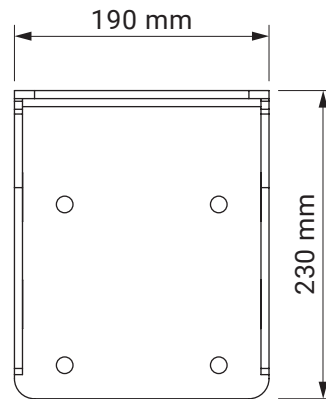

Neigungswinkel

Dachsparrenmontage

Deckenmontage

Wandmontage

Dachsparrenhalter

Dakar
Casablanca

Farben	RAL
Elektroantrieb	Ja
Manueller Antrieb	Ja
max. Breite	5.0 m
max. Ausladung	1.8 m
Kassette	Nein
Schutzdach als Option	Nein
Markisentuch	140 Muster
Volant	Ja