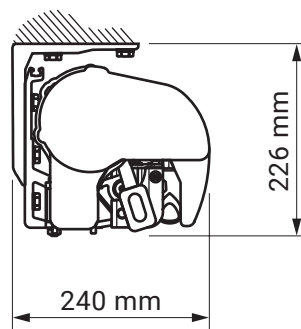

Deckenmontage