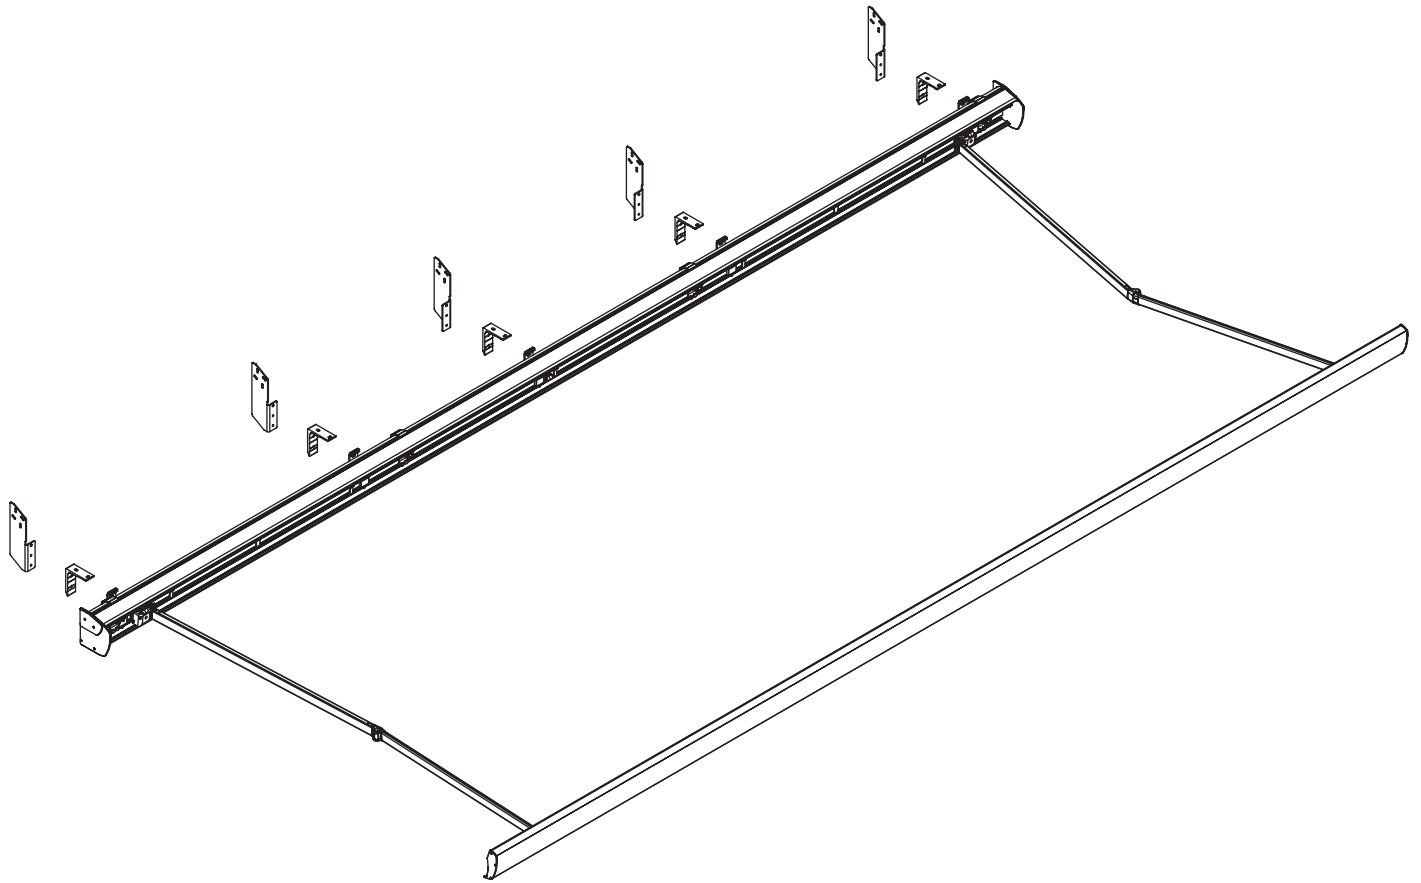

Wandmontage

Deckenmontage

Wandhalter
Casablanca
Dakar

Deckenhalter
Casablanca
Dakar

Dachsparrenhalter

Casablanca
Dakar

Farben	RAL
Elektroantrieb	Ja
Manueller Antrieb	Nein
max. Breite	7.0 m
max. Ausladung	3.6 m
Kassette	Ja
Schutzdach als Option	Nein
Neigungswinkel	5°–35°
Markisentuch	140 Muster
Volant	Nein