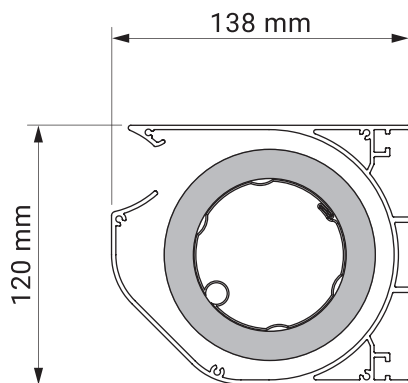

Deckenhalter
Italia Kasette

Wandhalter
Italia Kasette

Nischenhalter

Italia Kasette
Italia

Wandhalter für Fallarm

Italia Kasette
Italia

Farben	RAL
Elektroantrieb	Nein
Manueller Antrieb	Ja
max. Höhe	2.0 m
min. Höhe	1.1 m
max. Ausladung	4.0 m
Kassette	Ja
Markisentuch	140 Muster