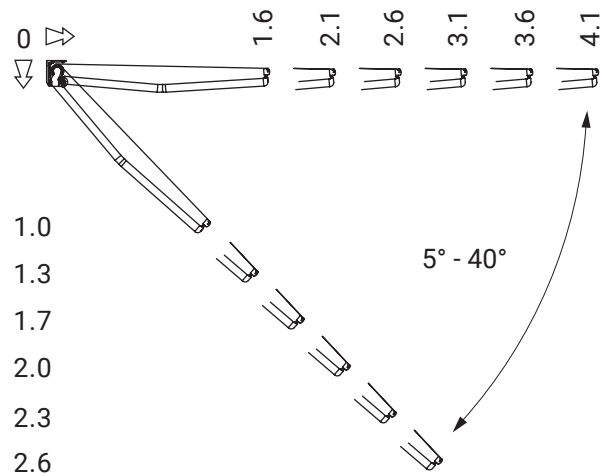

Neigungswinkel

Dachsparrenmontage