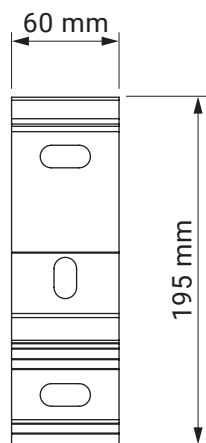

Optional - gekreuzte Gelenkarme

Neigungswinkel

Dachsparrenmontage

Deckenmontage

Wandmontage - Option
mit Schutzdach

Wandmontage

Wandhalter

- Jamaica
- Corsica
- Silver Plus
- Australia
- Jamaica Volant
- Palladio