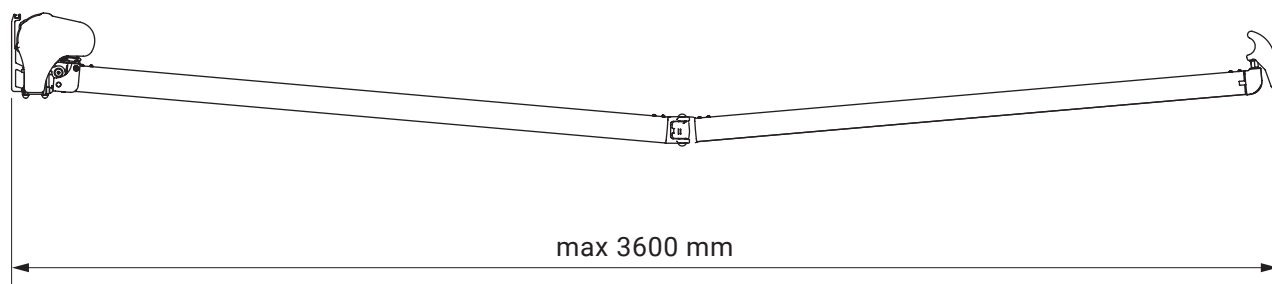

Deckenhalter

Jamaica Volant
 Corsica
 Silver Plus
 Australia
 Jamaica
 Palladio

Dachsparrenhalter

Jamaica Volant
Corsica
Silver Plus
Australia
Jamaica
Palladio

Palladio

Farben	RAL
Elektroantrieb	Ja
Manueller Antrieb	Ja
max. Breite	7.0 m
max. Ausladung	3.6 m
Kassette	Ja
Schutzdach als Option	Nein
Neigungswinkel	5°-50°
Markisentuch	140 Muster
Volant	Ja