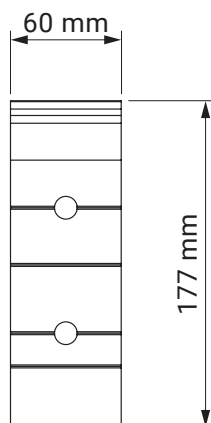

Deckenhalter

Silver Plus
Corsica
Australia
Jamaica
Jamaica Volant
Palladio