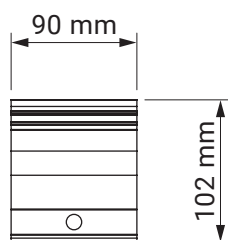

Wandmontage

Neigungswinkel

Wandhalter

Giant

Farben	RAL
Elektroantrieb	Ja
Manueller Antrieb	Ja
max. Breite	5.0 m
max. Ausladung	3.1 m
Kassette	Nein
Schutzdach als Option	Nein
Neigungswinkel	5°–70° (Wand) 5°–85° (Decke)
Markisentuch	140 Muster
Volant	Ja