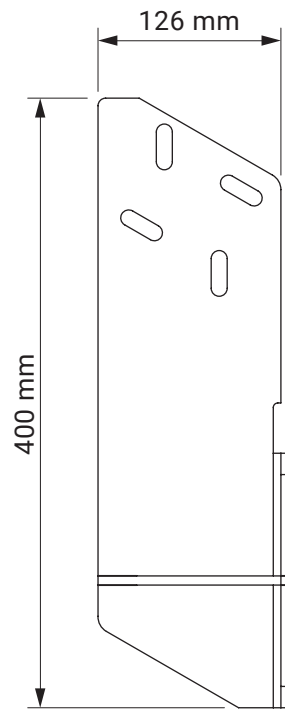

Neigungswinkel

Dachsparrenmontage

Deckenmontage

Wandmontage

Dachsparrenhalter

Dakar
Casablanca

Farben	RAL
Elektroantrieb	Ja
Manueller Antrieb	Ja
max. Breite	5.0 m
max. Ausladung	1.8 m
Kassette	Nein
Schutzdach als Option	Nein
Markisentuch	140 Muster
Volant	Ja