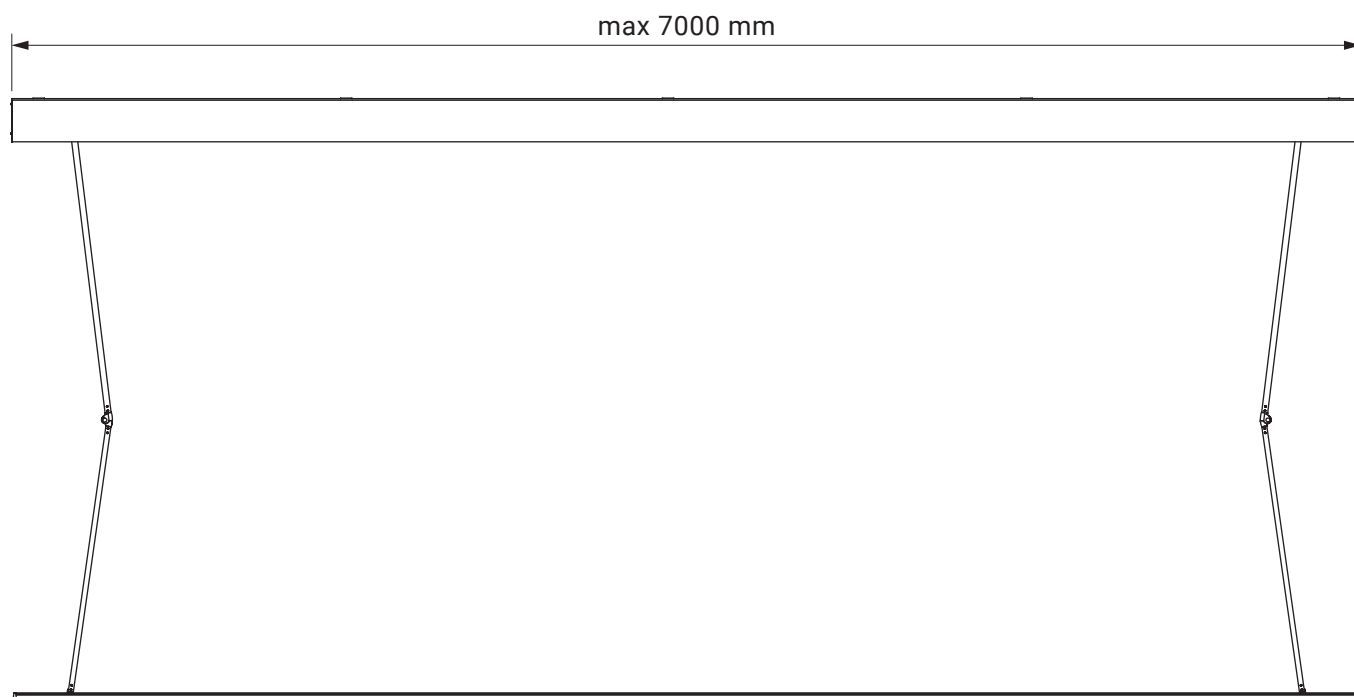

Farben	RAL
Elektroantrieb	Ja
Manueller Antrieb	Ja
max. Breite	7.0 m
max. Ausladung	4.1 m
Kassette	Nein
Schutzdach als Option	Ja
Neigungswinkel	5°–40°
Markisentuch	140 Muster
Volant	Ja