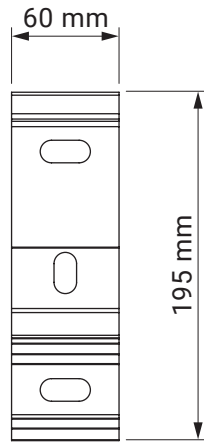

Optional - gekreuzte Gelenkarme

Neigungswinkel

Dachsparrenmontage

Deckenmontage

Wandmontage - Option
mit Schutzdach

Wandmontage

Wandhalter

Jamaica Volant
 Corsica
 Silver Plus
 Australia
 Jamaica
 Palladio