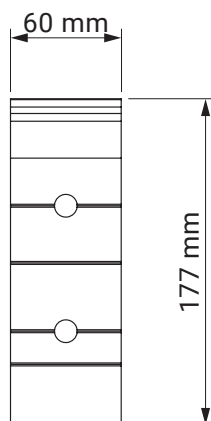

Optional - gekreuzte Gelenkarme

Neigungswinkel

Dachsparrenmontage

Deckenmontage

Wandmontage

Wandhalter

- Australia
- Corsica
- Silver Plus
- Jamaica
- Jamaica Volant
- Palladio

Deckenhalter