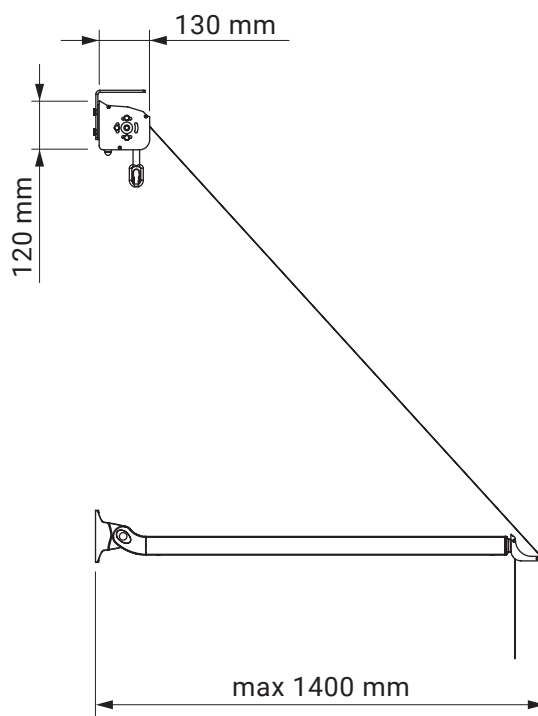

Befestigung
am Gelenkarmhaken
(runtergelassene Arme)

Befestigung
am Gelenkarmhaken

Befestigung
am Gelenkarm

**Universalhalter
(Wand-Decke)**

Italia Geländer
Italia

Farben	RAL
Elektroantrieb	Ja
Manueller Antrieb	Ja
max. Breite	5.0 m
max. Ausladung	1.4 m
Kassette	Ja
Schutzdach als Option	Nein
Markisentuch	140 Muster
Volant	Ja

Deckenhalter
Italia Kasette

Wandhalter
Italia Kasette

Nischenhalter

Italia Kasette
Italia

Wandhalter für Fallarm

Italia Kasette
Italia

Farben	RAL
Elektroantrieb	Nein
Manueller Antrieb	Ja
max. Höhe	2.0 m
min. Höhe	1.1 m
max. Ausladung	4.0 m
Kassette	Ja
Markisentuch	140 Muster