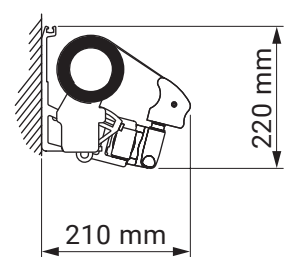

Wandmontage