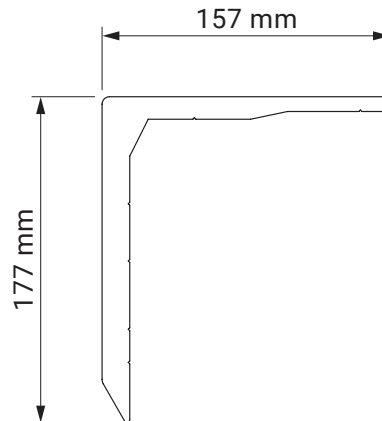

Optional - gekreuzte Gelenkarme

Neigungswinkel

Dachsparrenmontage

Deckenmontage

Wandmontage - Option
mit Schutzdach

Wandmontage

Wandhalter

Jamaica Volant
 Corsica
 Silver Plus
 Australia
 Jamaica
 Palladio