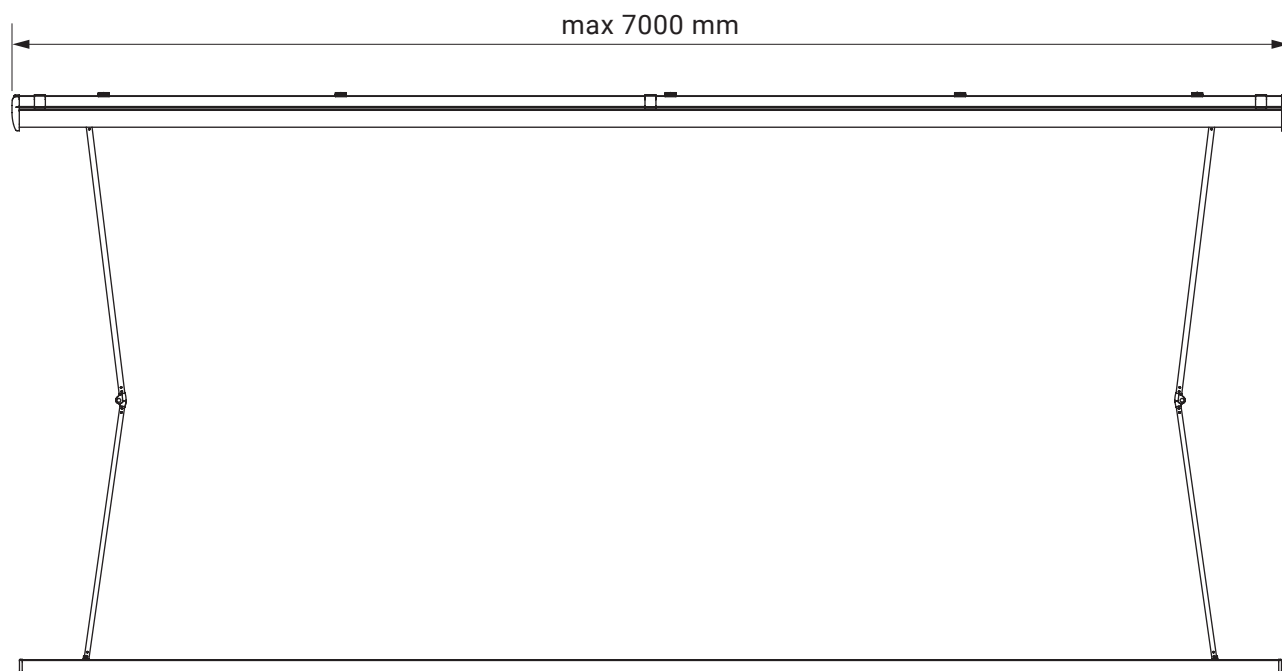

Palladio

Farben	RAL
Elektroantrieb	Ja
Manueller Antrieb	Ja
max. Breite	7.0 m
max. Ausladung	3.6 m
Kassette	Ja
Schutzdach als Option	Nein
Neigungswinkel	5°-50°
Markisentuch	140 Muster
Volant	Ja