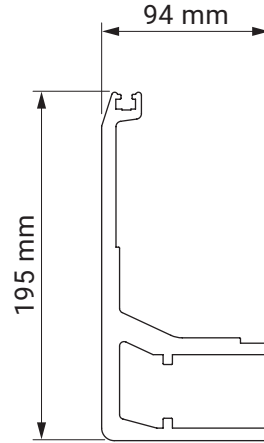

Optional - gekreuzte Gelenkarme

Neigungswinkel

Dachsparrenmontage

Deckenmontage

Wandmontage

Wandhalter

Palladio
 Corsica
 Silver Plus
 Australia
 Jamaica
 Jamaica Volant

Deckenhalter