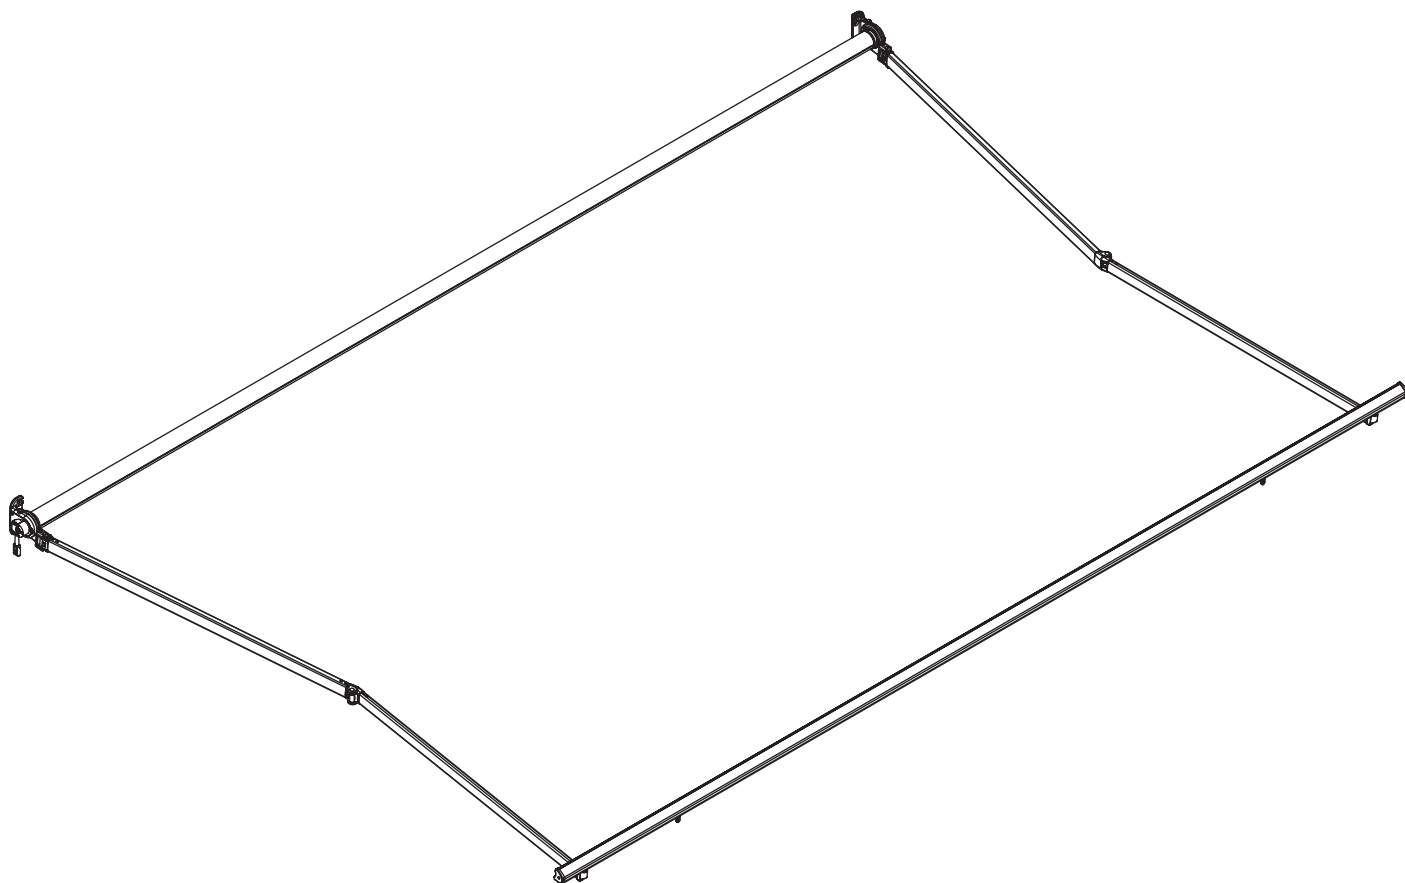

Wandmontage

Deckenmontage

Wandhalter
Casablanca
Dakar

Deckenhalter
Casablanca
Dakar

Dachsparrenhalter

Casablanca
Dakar

Farben	RAL
Elektroantrieb	Ja
Manueller Antrieb	Nein
max. Breite	7.0 m
max. Ausladung	3.6 m
Kassette	Ja
Schutzdach als Option	Nein
Neigungswinkel	5°–35°
Markisentuch	140 Muster
Volant	Nein

Wandmontage

Neigungswinkel

Wandhalter

Giant

Farben	RAL
Elektroantrieb	Ja
Manueller Antrieb	Ja
max. Breite	5.0 m
max. Ausladung	3.1 m
Kassette	Nein
Schutzdach als Option	Nein
Neigungswinkel	5°–70° (Wand) 5°–85° (Decke)
Markisentuch	140 Muster
Volant	Ja