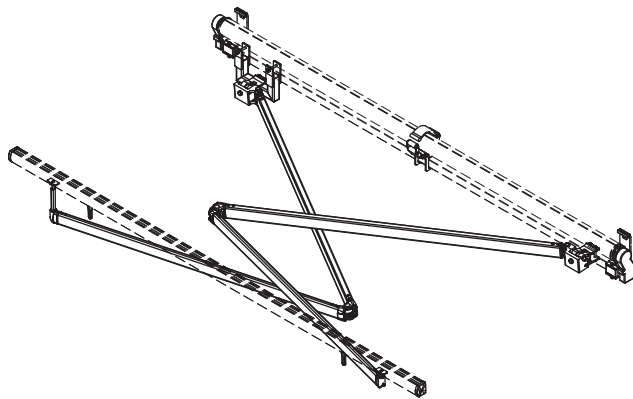

Optional - gekreuzte Gelenkarme

Neigungswinkel

Dachsparrenmontage

Deckenmontage

Wandmontage

Wandhalter

- Australia
- Corsica
- Silver Plus
- Jamaica
- Jamaica Volant
- Palladio

Deckenhalter