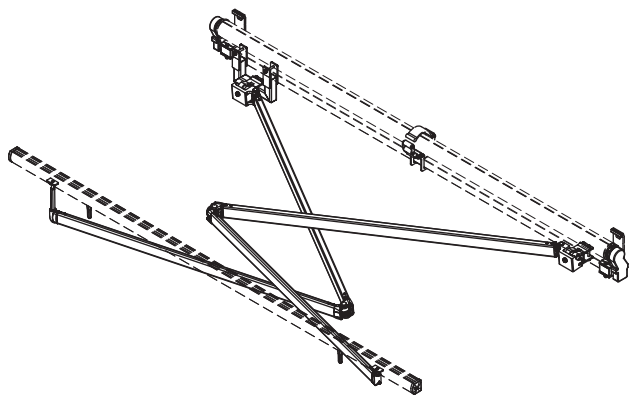

Optional - gekreuzte Gelenkarme