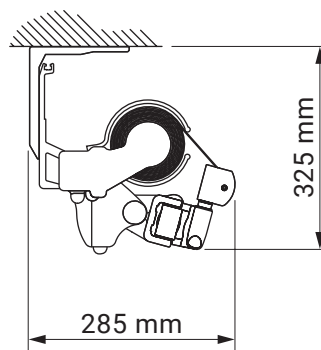

Deckenmontage