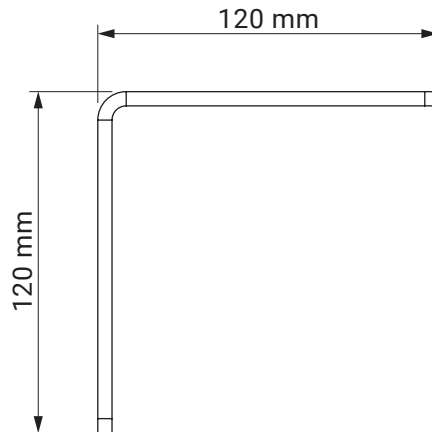

Befestigung
am Gelenkarmhaken
(runtergelassene Arme)

Befestigung
am Gelenkarmhaken

Befestigung
am Gelenkarm

**Universalhalter
(Wand-Decke)**

Italia Geländer
Italia

Farben	RAL
Elektroantrieb	Ja
Manueller Antrieb	Ja
max. Breite	5.0 m
max. Ausladung	1.4 m
Kassette	Ja
Schutzdach als Option	Nein
Markisentuch	140 Muster
Volant	Ja

Deckenhalter
Italia Kasette

Wandhalter
Italia Kasette

Nischenhalter

Italia Kasette
Italia

Wandhalter für Fallarm

Italia Kasette
Italia

Farben	RAL
Elektroantrieb	Nein
Manueller Antrieb	Ja
max. Höhe	2.0 m
min. Höhe	1.1 m
max. Ausladung	4.0 m
Kassette	Ja
Markisentuch	140 Muster