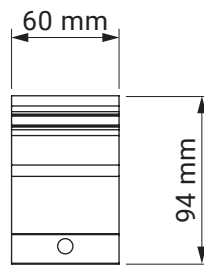

Optional - gekreuzte Gelenkarme

Neigungswinkel

Dachsparrenmontage

Deckenmontage

Wandmontage - Option
mit Schutzdach

Wandmontage

Wandhalter

Jamaica Volant
 Corsica
 Silver Plus
 Australia
 Jamaica
 Palladio