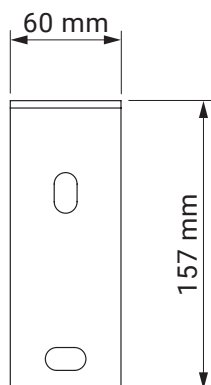

Deckenhalter

- Corsica
- Silver Plus
- Australia
- Jamaica
- Jamaica Volant
- Palladio