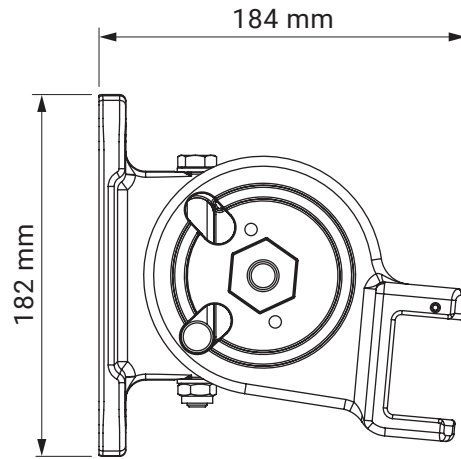

Deckenmontage

Wandmontage

Neigungswinkel

linker Universalhalter (Wand-Decke)

Malta

rechter Universalhalter (Wand-Decke)

Malta

Silver Plus