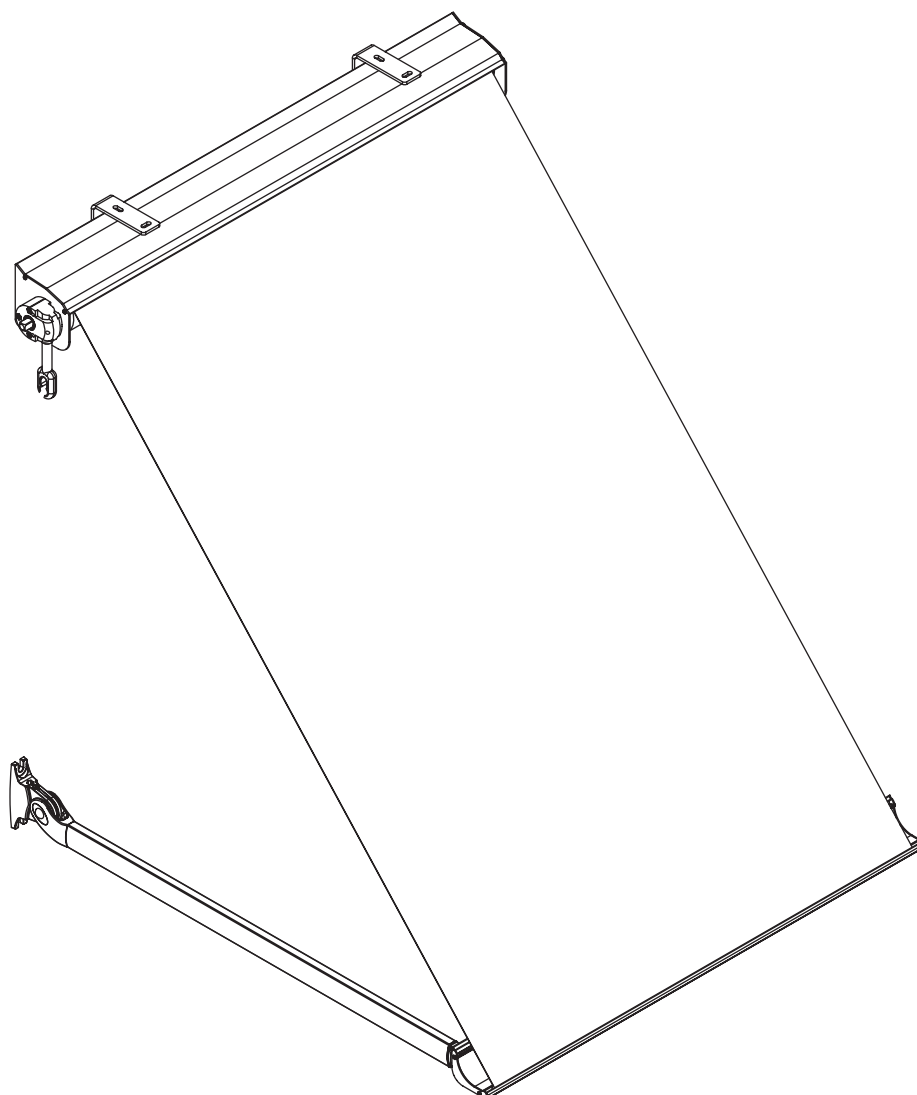

Befestigung
am Gelenkarmhaken
(runtergelassene Arme)

Befestigung
am Gelenkarmhaken

Befestigung
am Gelenkarm

**Universalhalter
(Wand-Decke)**

Italia Geländer
Italia

Farben	RAL
Elektroantrieb	Ja
Manueller Antrieb	Ja
max. Breite	5.0 m
max. Ausladung	1.4 m
Kassette	Ja
Schutzdach als Option	Nein
Markisentuch	140 Muster
Volant	Ja