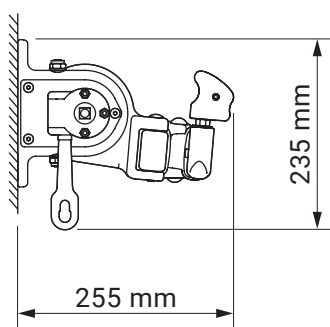

Wandmontage

Neigungswinkel

Wandhalter

Giant

Farben	RAL
Elektroantrieb	Ja
Manueller Antrieb	Ja
max. Breite	5.0 m
max. Ausladung	3.1 m
Kassette	Nein
Schutzdach als Option	Nein
Neigungswinkel	5°–70° (Wand) 5°–85° (Decke)
Markisentuch	140 Muster
Volant	Ja

Deckenmontage

Wandmontage

Neigungswinkel

linker Universalhalter (Wand-Decke)

Malta

rechter Universalhalter (Wand-Decke)

Malta

Silver Plus